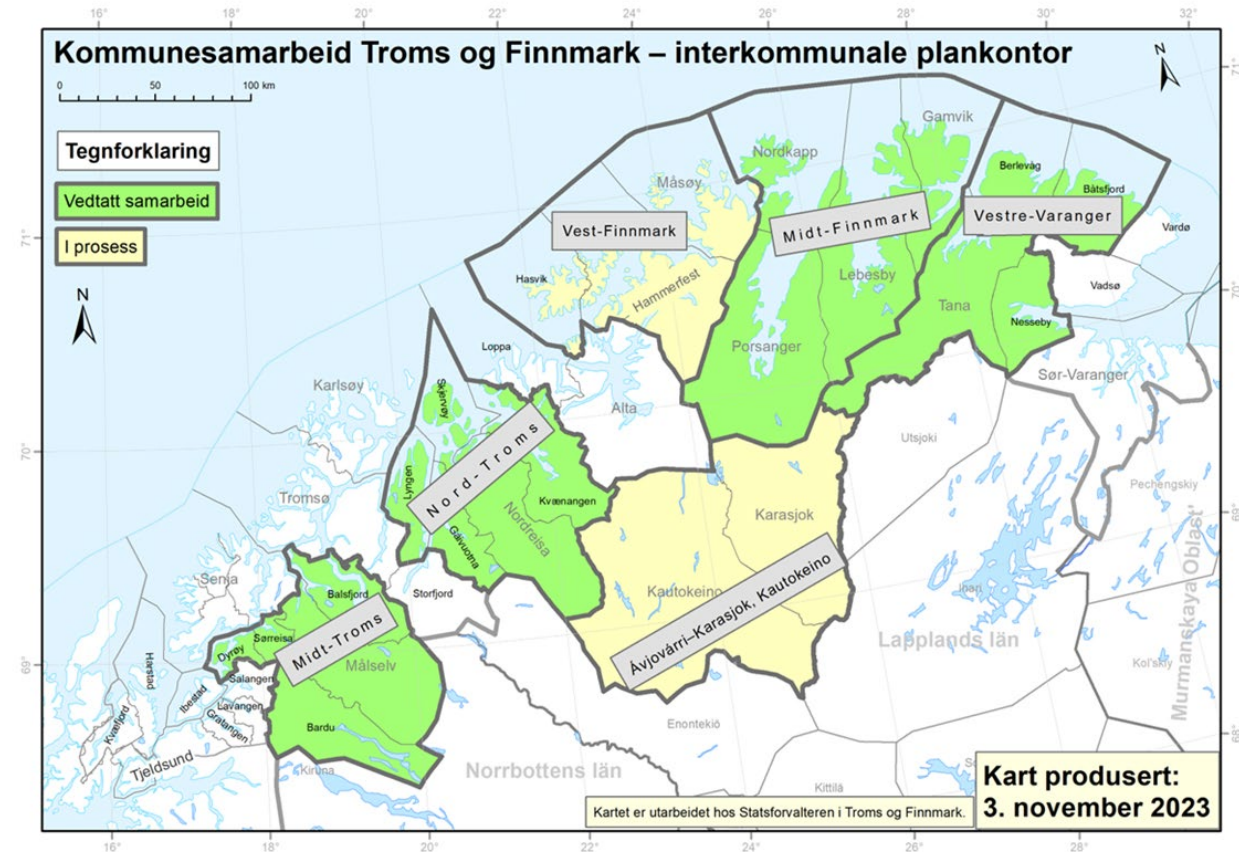

Hva jobber vi med overordnet – potensiale?

- Finansiering – støtte 1 mill pr. år i 3 år
- Styringsgruppa
- Rekruttering – UIT (finansiering)
- Tenke større – felles planer?
- Politisk sekretariat? Region?
- 4 plankontorer – hva med nettverk?
- Bygdevekstavgtaler – regionvekst samordning - plankontor
- Samfunnssikkerhet og beredskap – prosjektstilling? 1 mil pr. år i 3 år
- Bærekraftsprosjekt