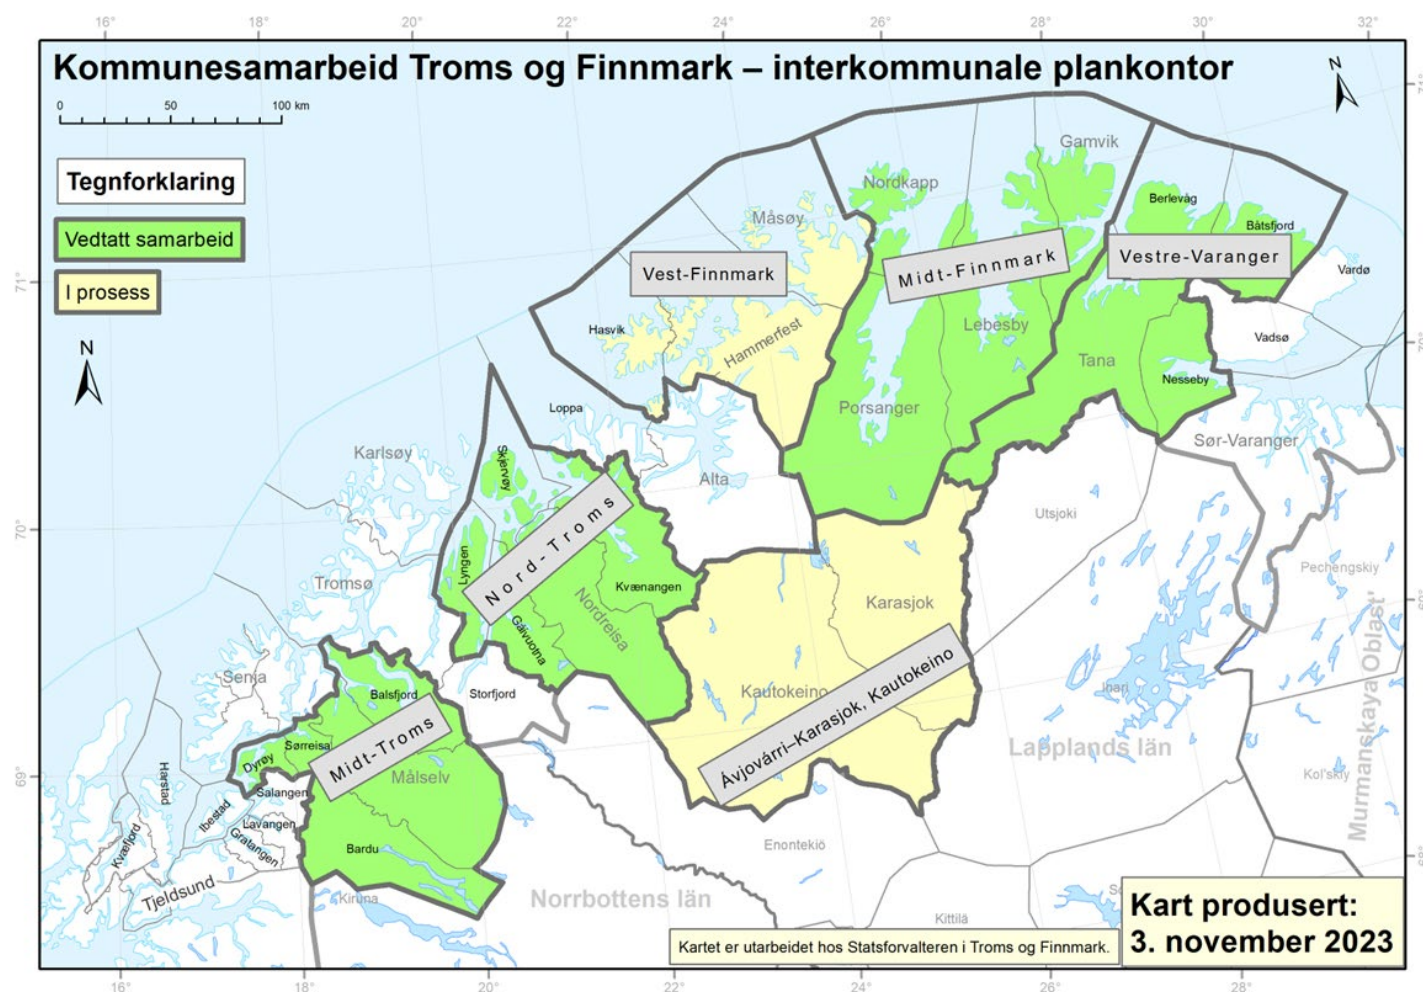

02.12.2024

Samfunnsplanstatus Troms og Finnmark

0 50 100 km

Tegnforklaring

Samfunnsplan 2024

- 1989 - 2019
- 2020 - 2023

71°

70°

69°

68°

32°

71°

70°

69°

68°

Kartet er utarbeidet hos Statsforvalteren i Troms og Finnmark.

**Kart produsert:
4. september 2024**

Interkommunalt samarbeid: plankontor og regionale beredskapskoordinatorer

- **Midt-Troms:** Målselv, Bardu, Sørreisa, Dyrøy
- **Nord-Troms:** Nordreisa, Kåfjord, Skjervøy, Lyngen
- **Midt-Finnmark:** Porsanger, Lebesby, Nordkapp, Gamvik
- **Vestre Varanger:** Nesseby, Tana, Båtsfjord, Berlevåg