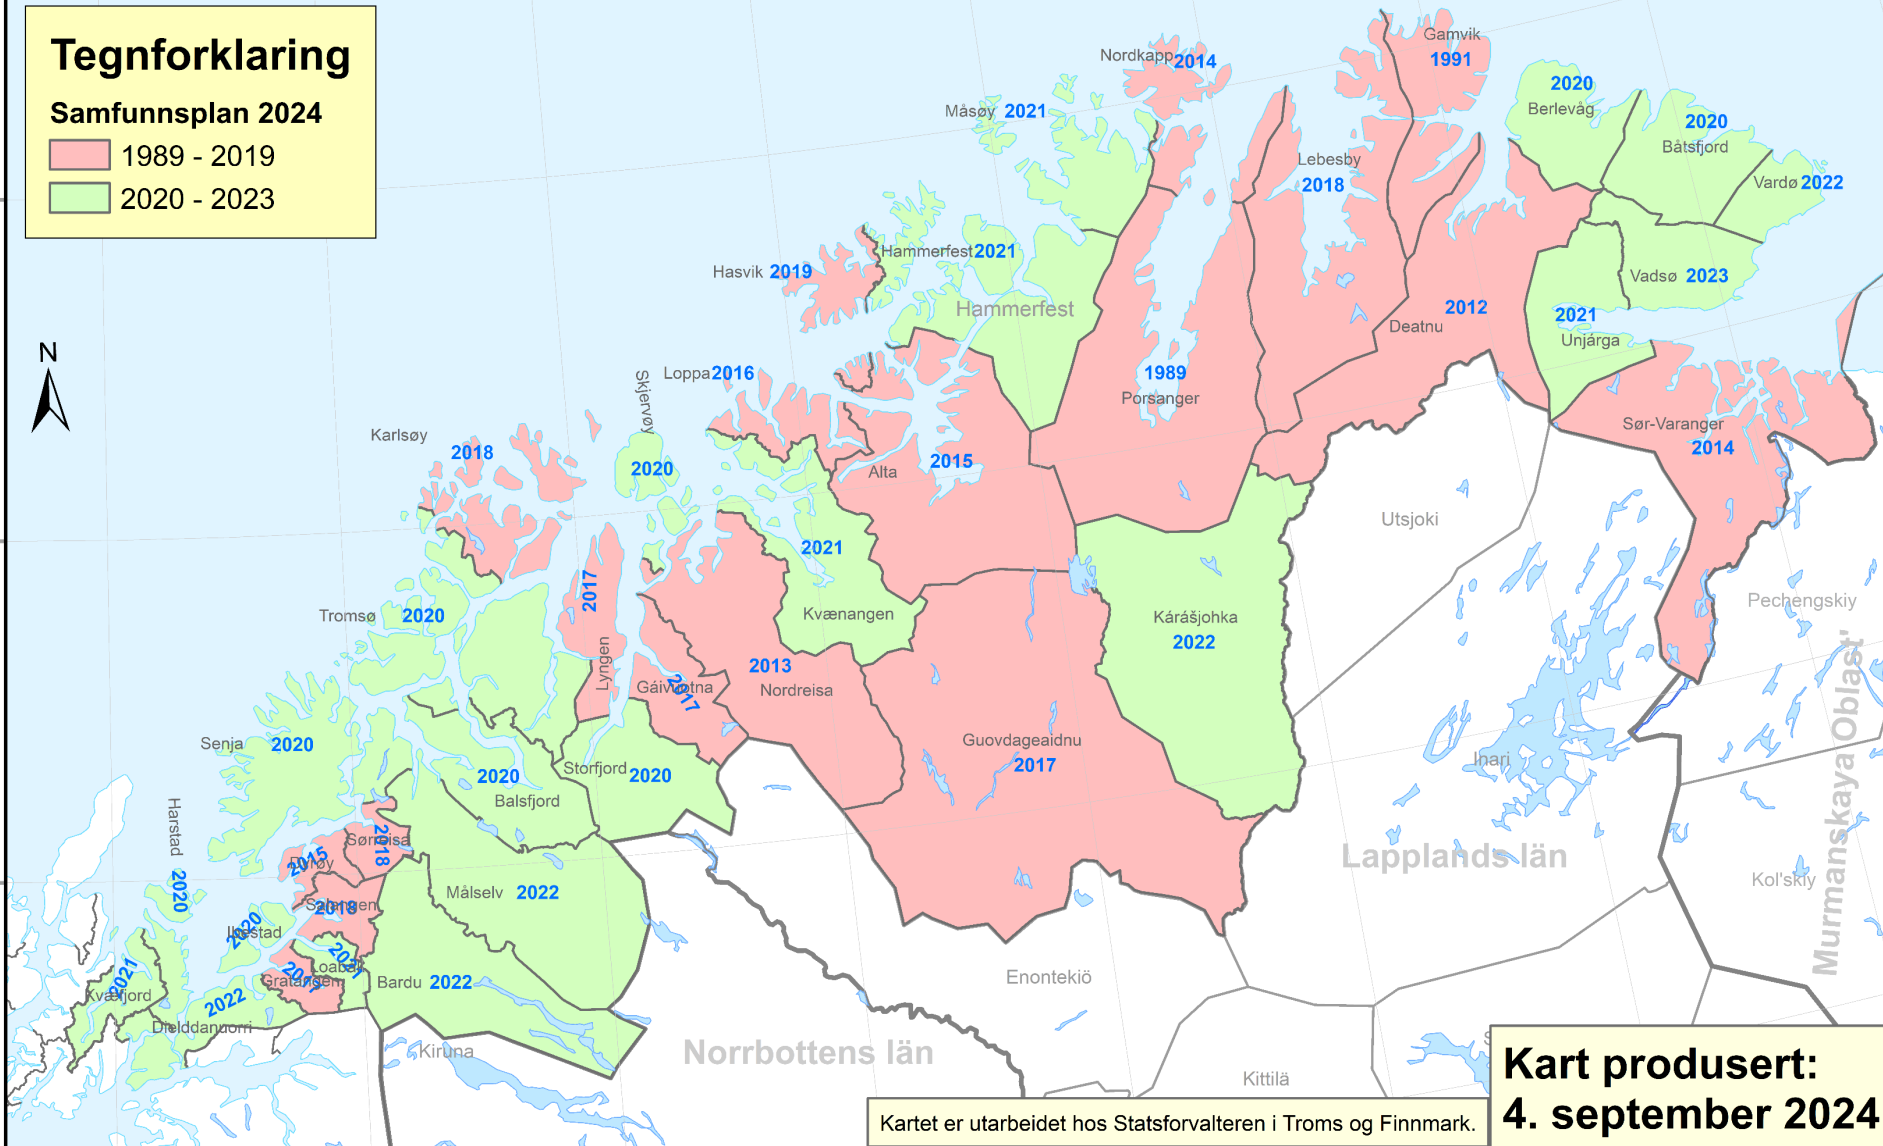

Samfunnsplanstatus Troms og Finnmark

0 50 100 km

Tegnforklaring

Samfunnsplan 2024

- 1989 - 2019
- 2020 - 2023

71°

70°

69°

68°

32°

71°

70°

69°

68°

Kartet er utarbeidet hos Statsforvalteren i Troms og Finnmark.

**Kart produsert:
4. september 2024**