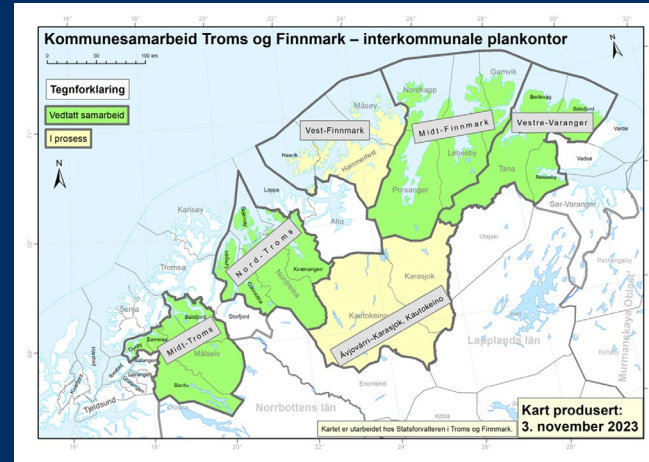

Hva skal det samarbeides om?