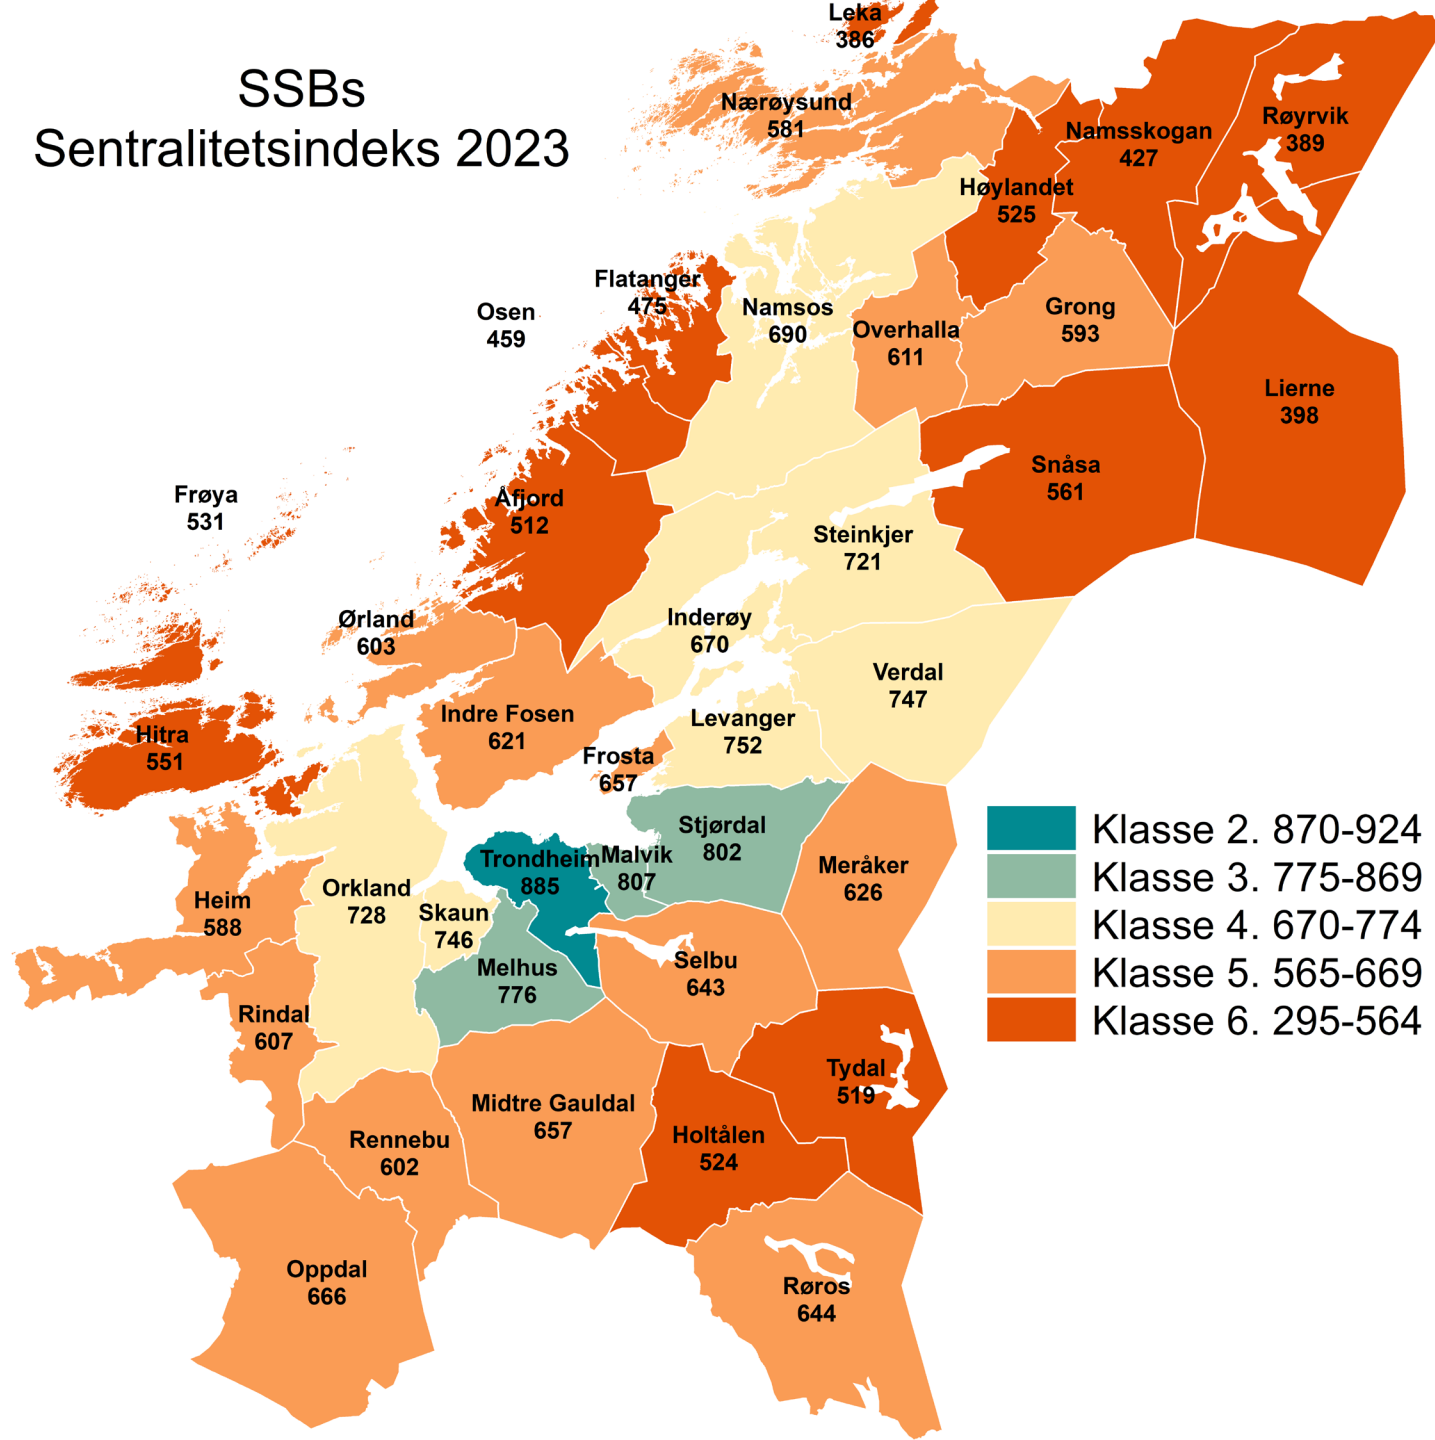

Trøndelag fylkeskommune
Trööndelagen fylhkentjielte

Veiledning og bistand i planleggingsoppgavene - gjennom distriktssatsinger

Anne Caroline Haugan
seksjonsleder kommunal/ Avdeling for regional utvikling og tannhelse
Nasjonal plankonferanse 27. november 2024

29 min **A**

2. Sylen i Engerdal

Norsk dokumentarserie. Skal Eva og Kjell Ryvang **reise heimanfrå, lyt dei fare om Sverige.** Heimen deira ligg i enden av eit seks kilometer langt vatn, som er halvt svensk, halvt norsk, og vatnet er einaste farbare vegen til og frå Sylen. Men vår og haust, når isen er utrygg, er folket i...

29 min **A**

3. Finden i Sogn

Norsk dokumentarserie. - Her er eg brend fast, seier Lars Finden, bonde på strandgarden Finden i Finna fjorden i Sogn, dit Oddgeir Bruaset tek oss med denne gongen. Ei tid levde det seksti menneske i den vesle grenda, **no er Lars Finden åleine att**, saman med to mindreårige born. H...

29 min **A**

SSBs

Sentralitetsindeks 2023

Distriktssatsinger i Trøndelag

-  Distriktssatsinga I Lag
-  Bygdevekstpiloter
-  Regionalt omstillingsprogram

Ulike ordninger, men like utfordringer

Svar 1:

Å styrke laget rundt kommunene