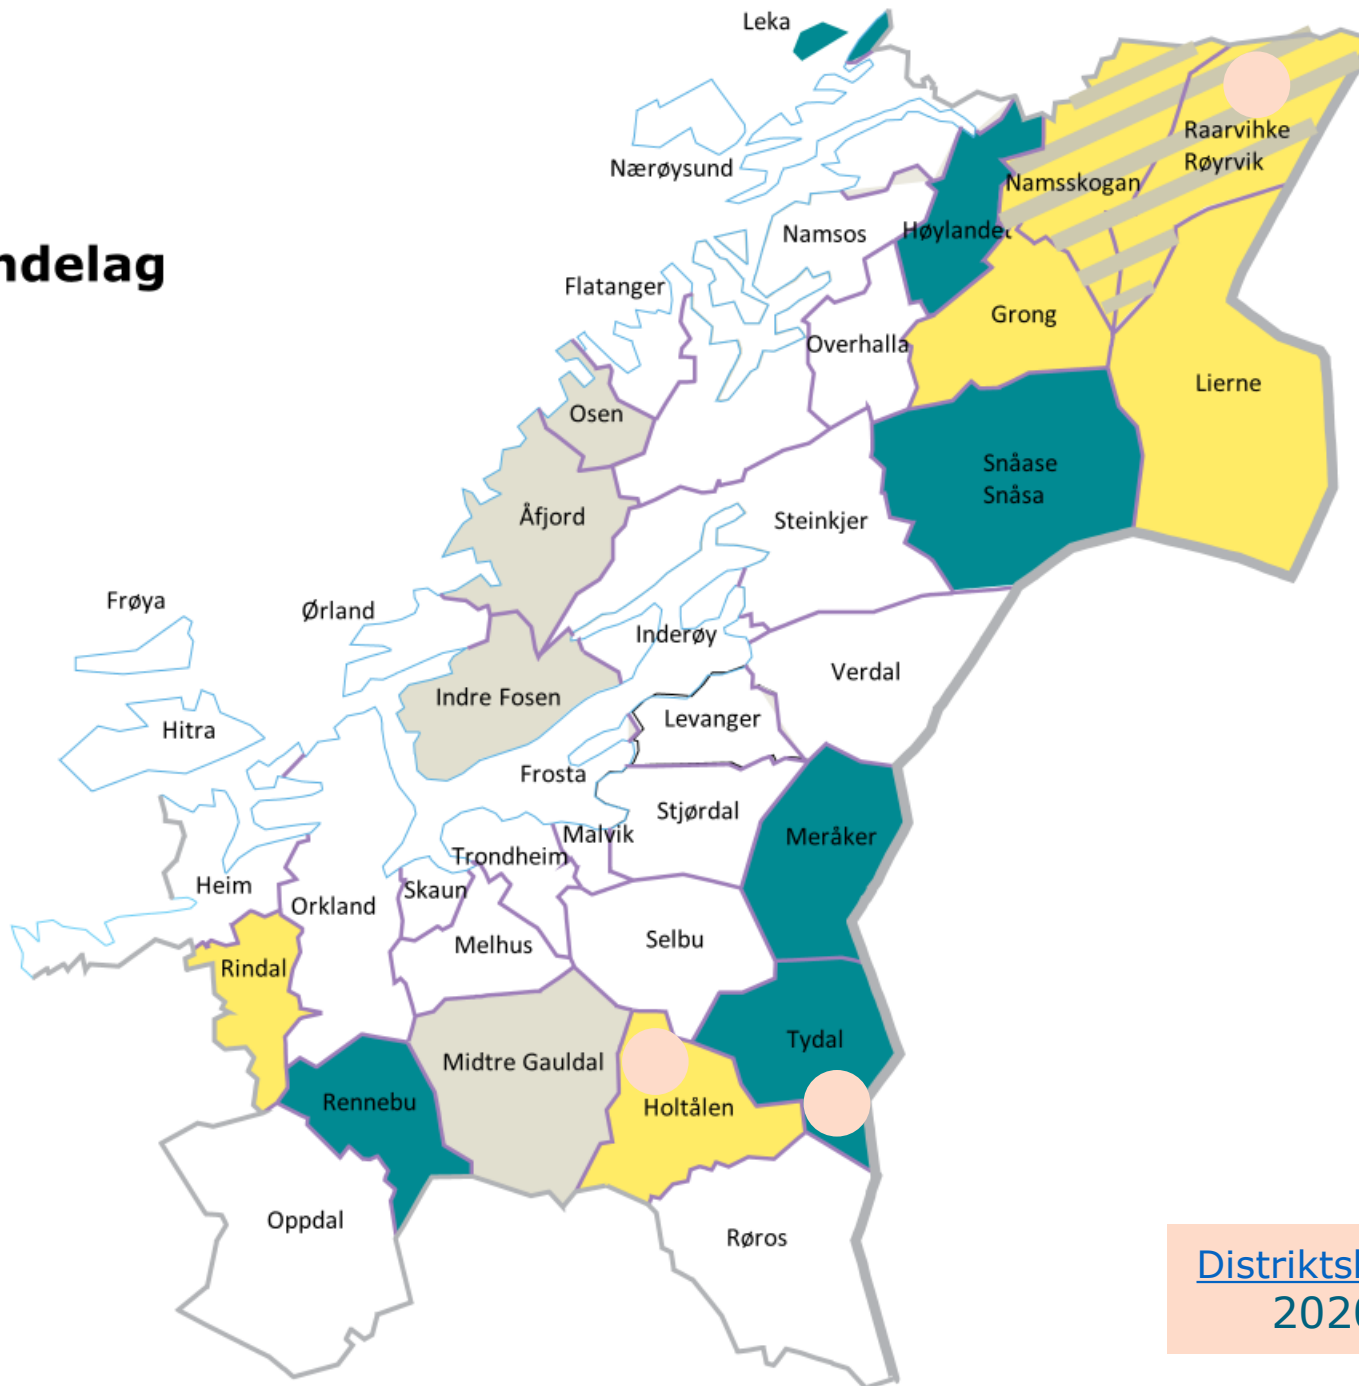

Trøndelag fylkeskommune
Trööndelagen fylhkentjielte

Veiledning og bistand i planleggingsoppgavene - gjennom distriktssatsinger

Anne Caroline Haugan
seksjonsleder kommunal/ Avdeling for regional utvikling og tannhelse
Nasjonal plankonferanse 27. november 2024

29 min **A**

2. Sylen i Engerdal

Norsk dokumentarserie. Skal Eva og Kjell Ryvang **reise heimanfrå, lyt dei fare om Sverige.** Heimen deira ligg i enden av eit seks kilometer langt vatn, som er halvt svensk, halvt norsk, og vatnet er einaste farbare vegen til og frå Sylen. Men vår og haust, når isen er utrygg, er folket i...

29 min **A**

3. Finden i Sogn

Norsk dokumentarserie. - Her er eg brend fast, seier Lars Finden, bonde på strandgarden Finden i Finna fjorden i Sogn, dit Oddgeir Bruaset tek oss med denne gongen. Ei tid levde det seksti menneske i den vesle grenda, **no er Lars Finden åleine att**, saman med to mindreårige born. H...

29 min **A**

SSBs

Sentralitetsindeks 2023

Distriktssatsinger i Trøndelag

-  Distriktssatsinga I Lag
-  Bygdevekstpiloter
-  Regionalt omstillingsprogram

Ulike ordninger, men like utfordringer

Svar 1:

Å styrke laget rundt kommunene