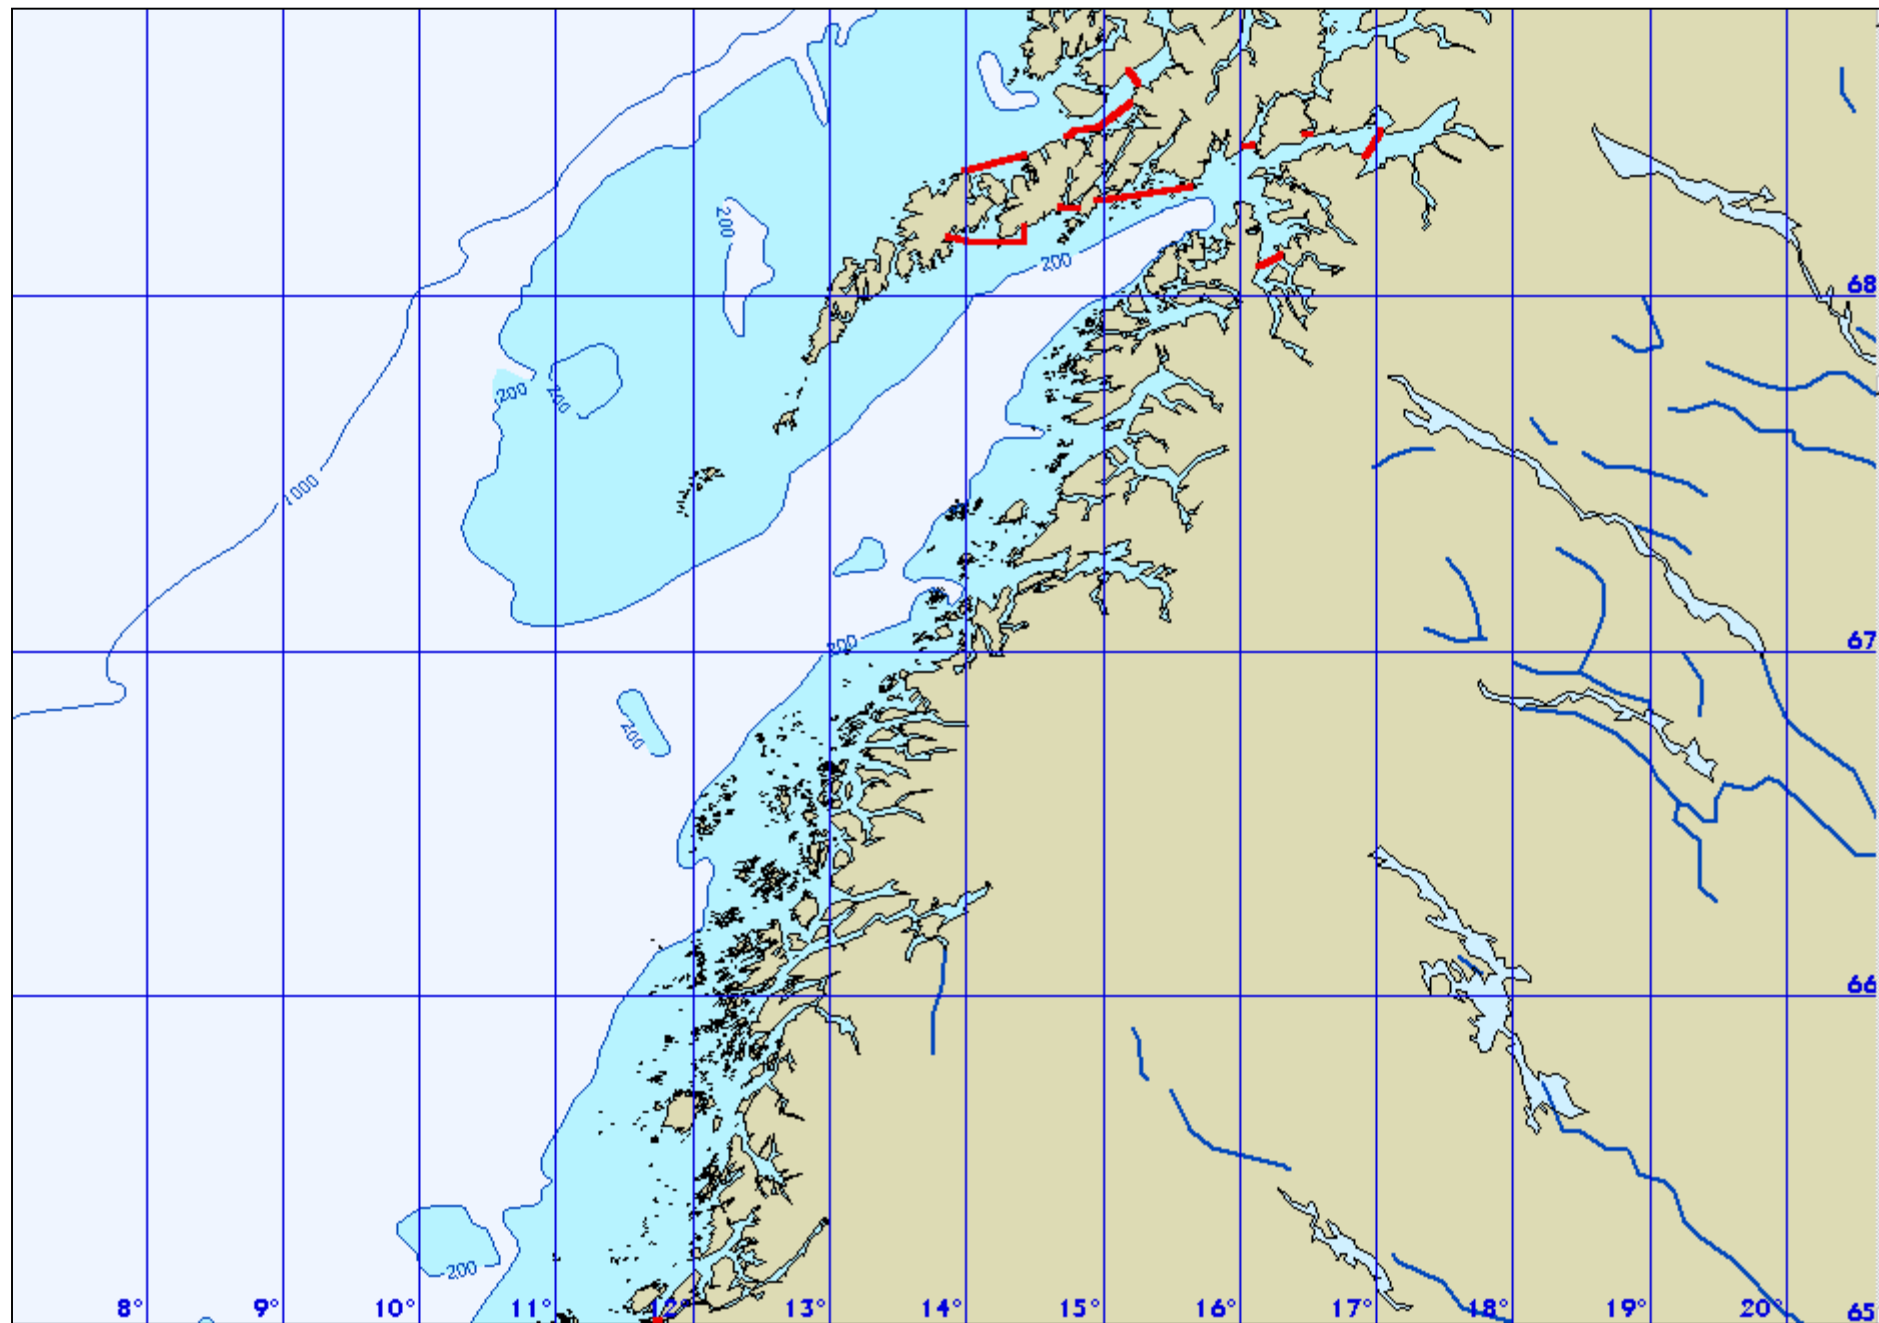

20° 21° 22° 23° 24° 25° 26° 27° 28° 29° 30° 31° 32°

Vesteraalen

69

68
30

HARVIK

68

12° 30' 13° 13° 30' 14° 14° 30' 15° 15° 30' 16° 16° 30' 17° 17° 30' 18° 18° 30'