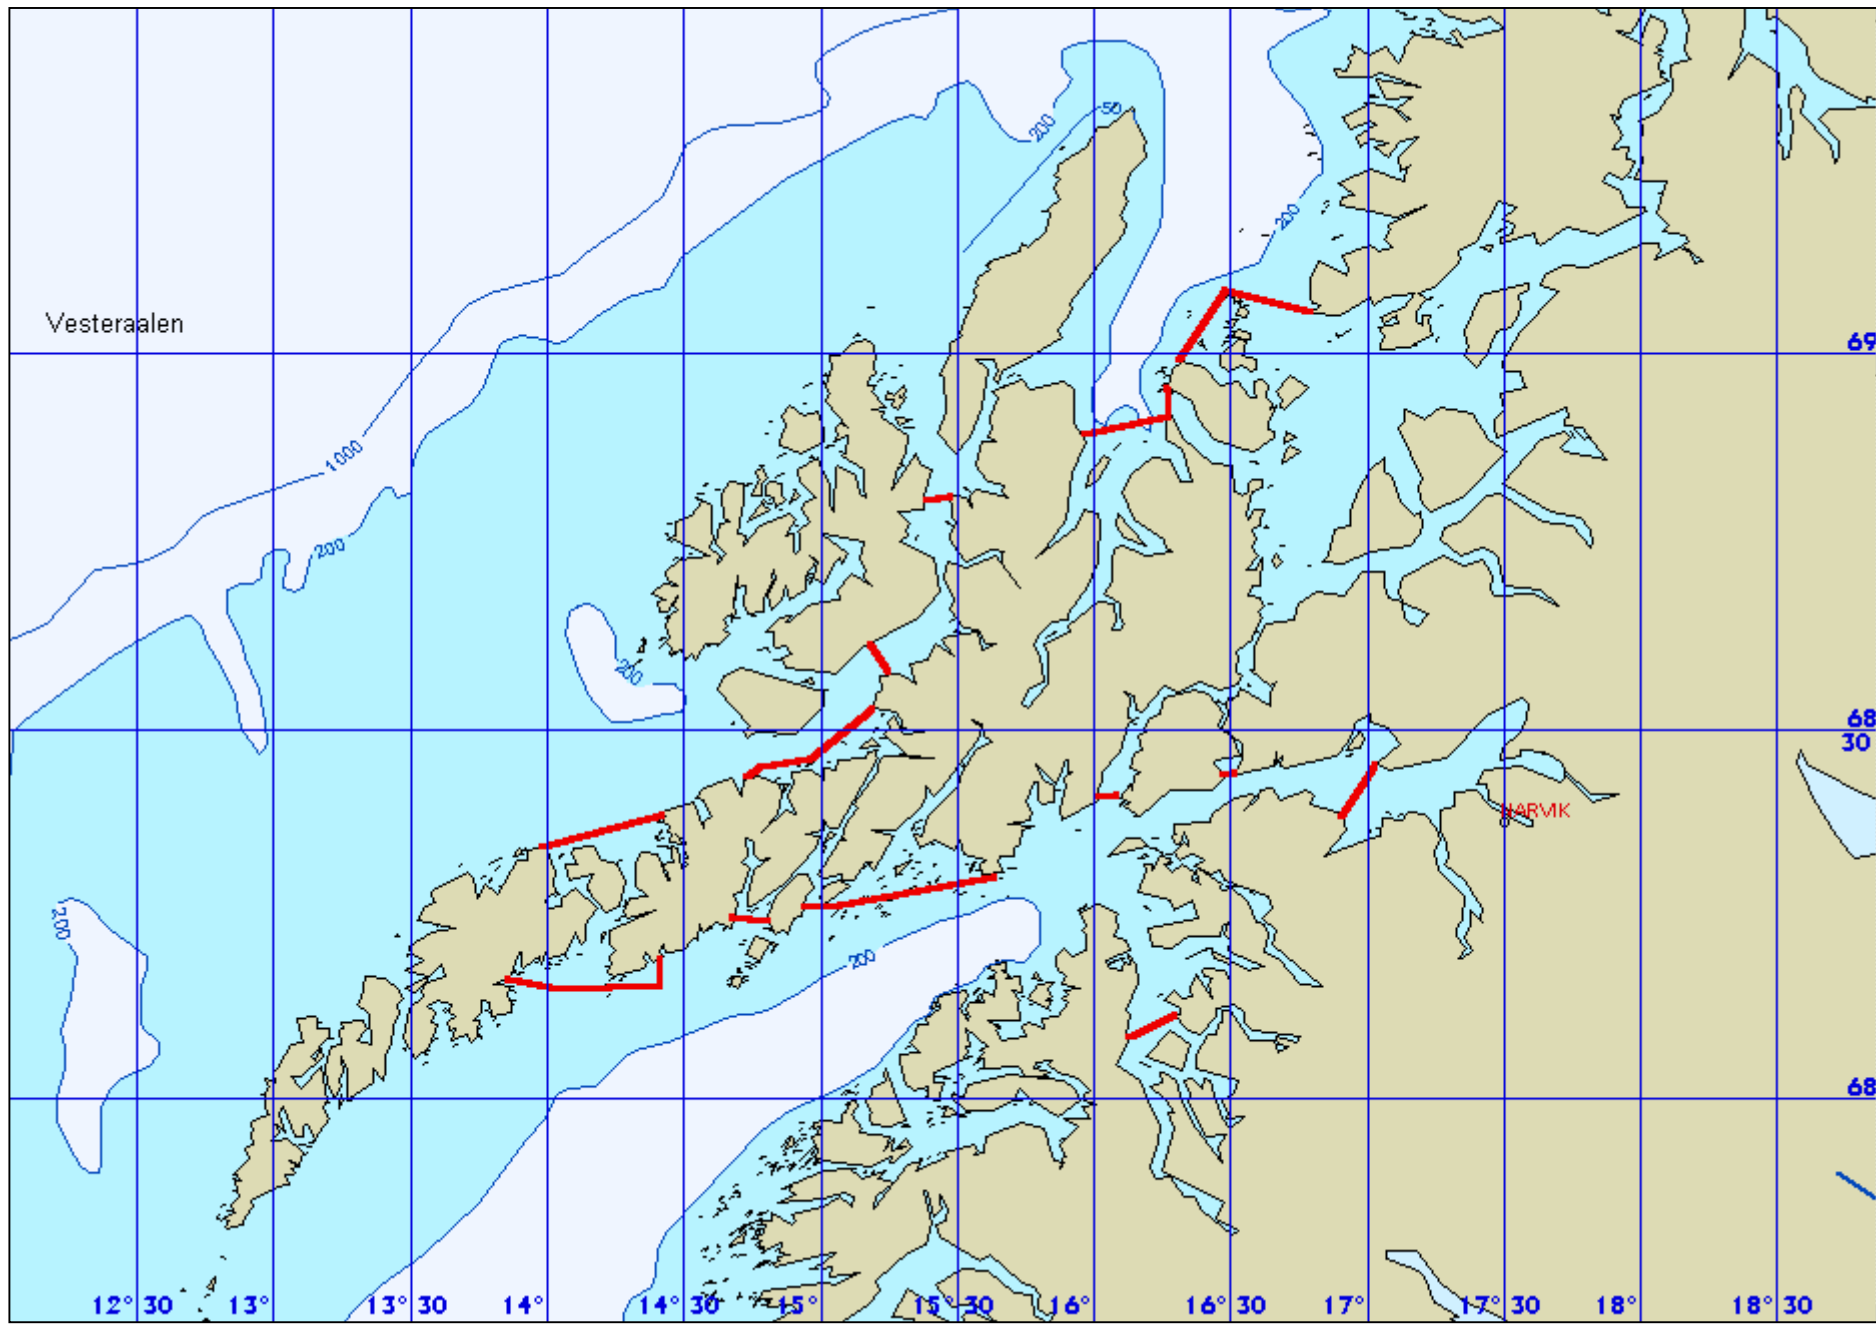

20° 21° 22° 23° 24° 25° 26° 27° 28° 29° 30° 31° 32°

Vesteraalen

69

68
30

HARVIK

68

12° 30' 13° 13° 30' 14° 14° 30' 15° 15° 30' 16° 16° 30' 17° 17° 30' 18° 18° 30'