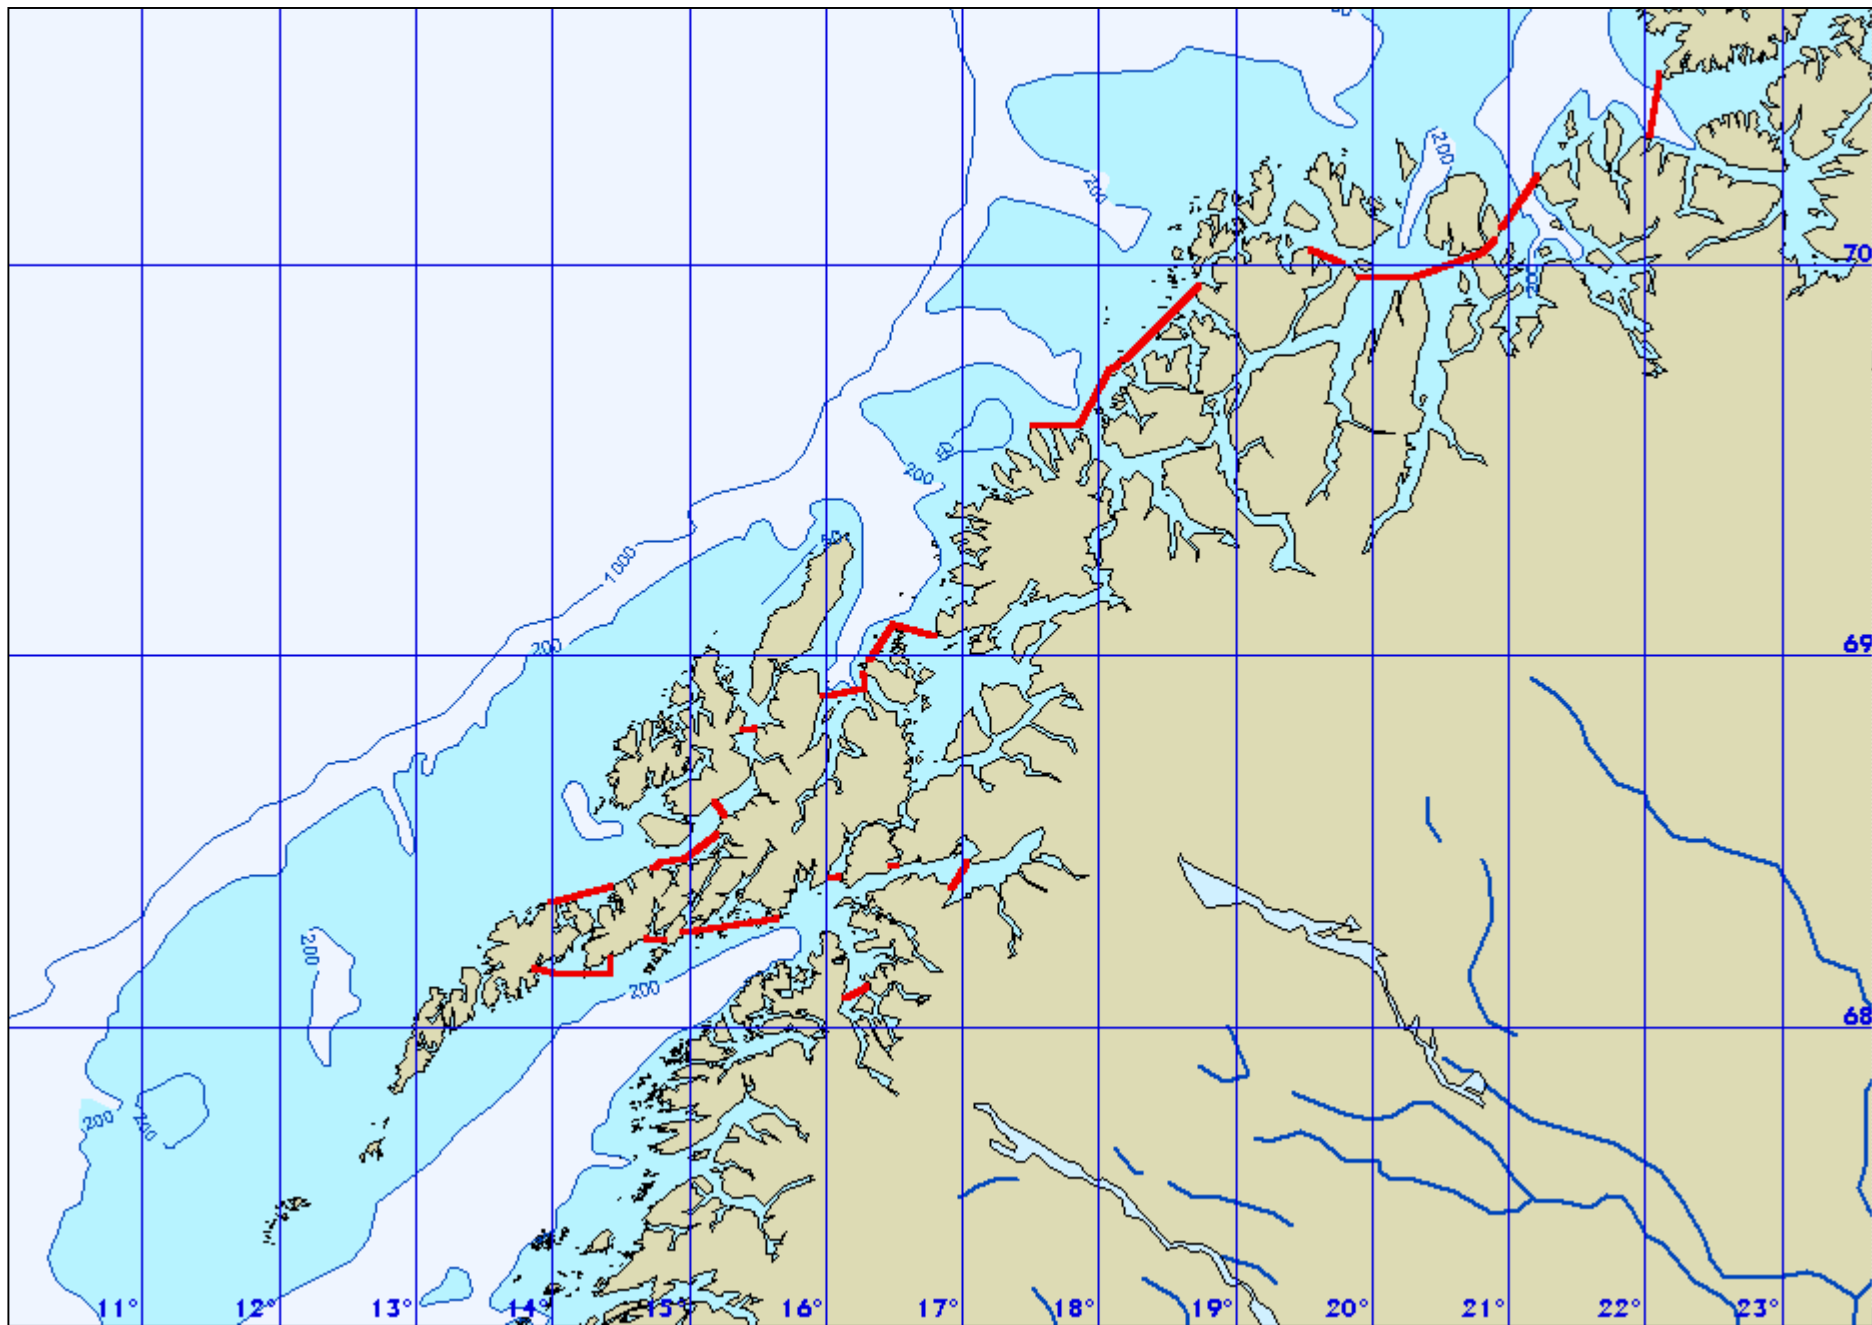

20° 21° 22° 23° 24° 25° 26° 27° 28° 29° 30° 31° 32°

Vesteraalen

69

68
30

HARVIK

68

12° 30' 13° 13° 30' 14° 14° 30' 15° 15° 30' 16° 16° 30' 17° 17° 30' 18° 18° 30'