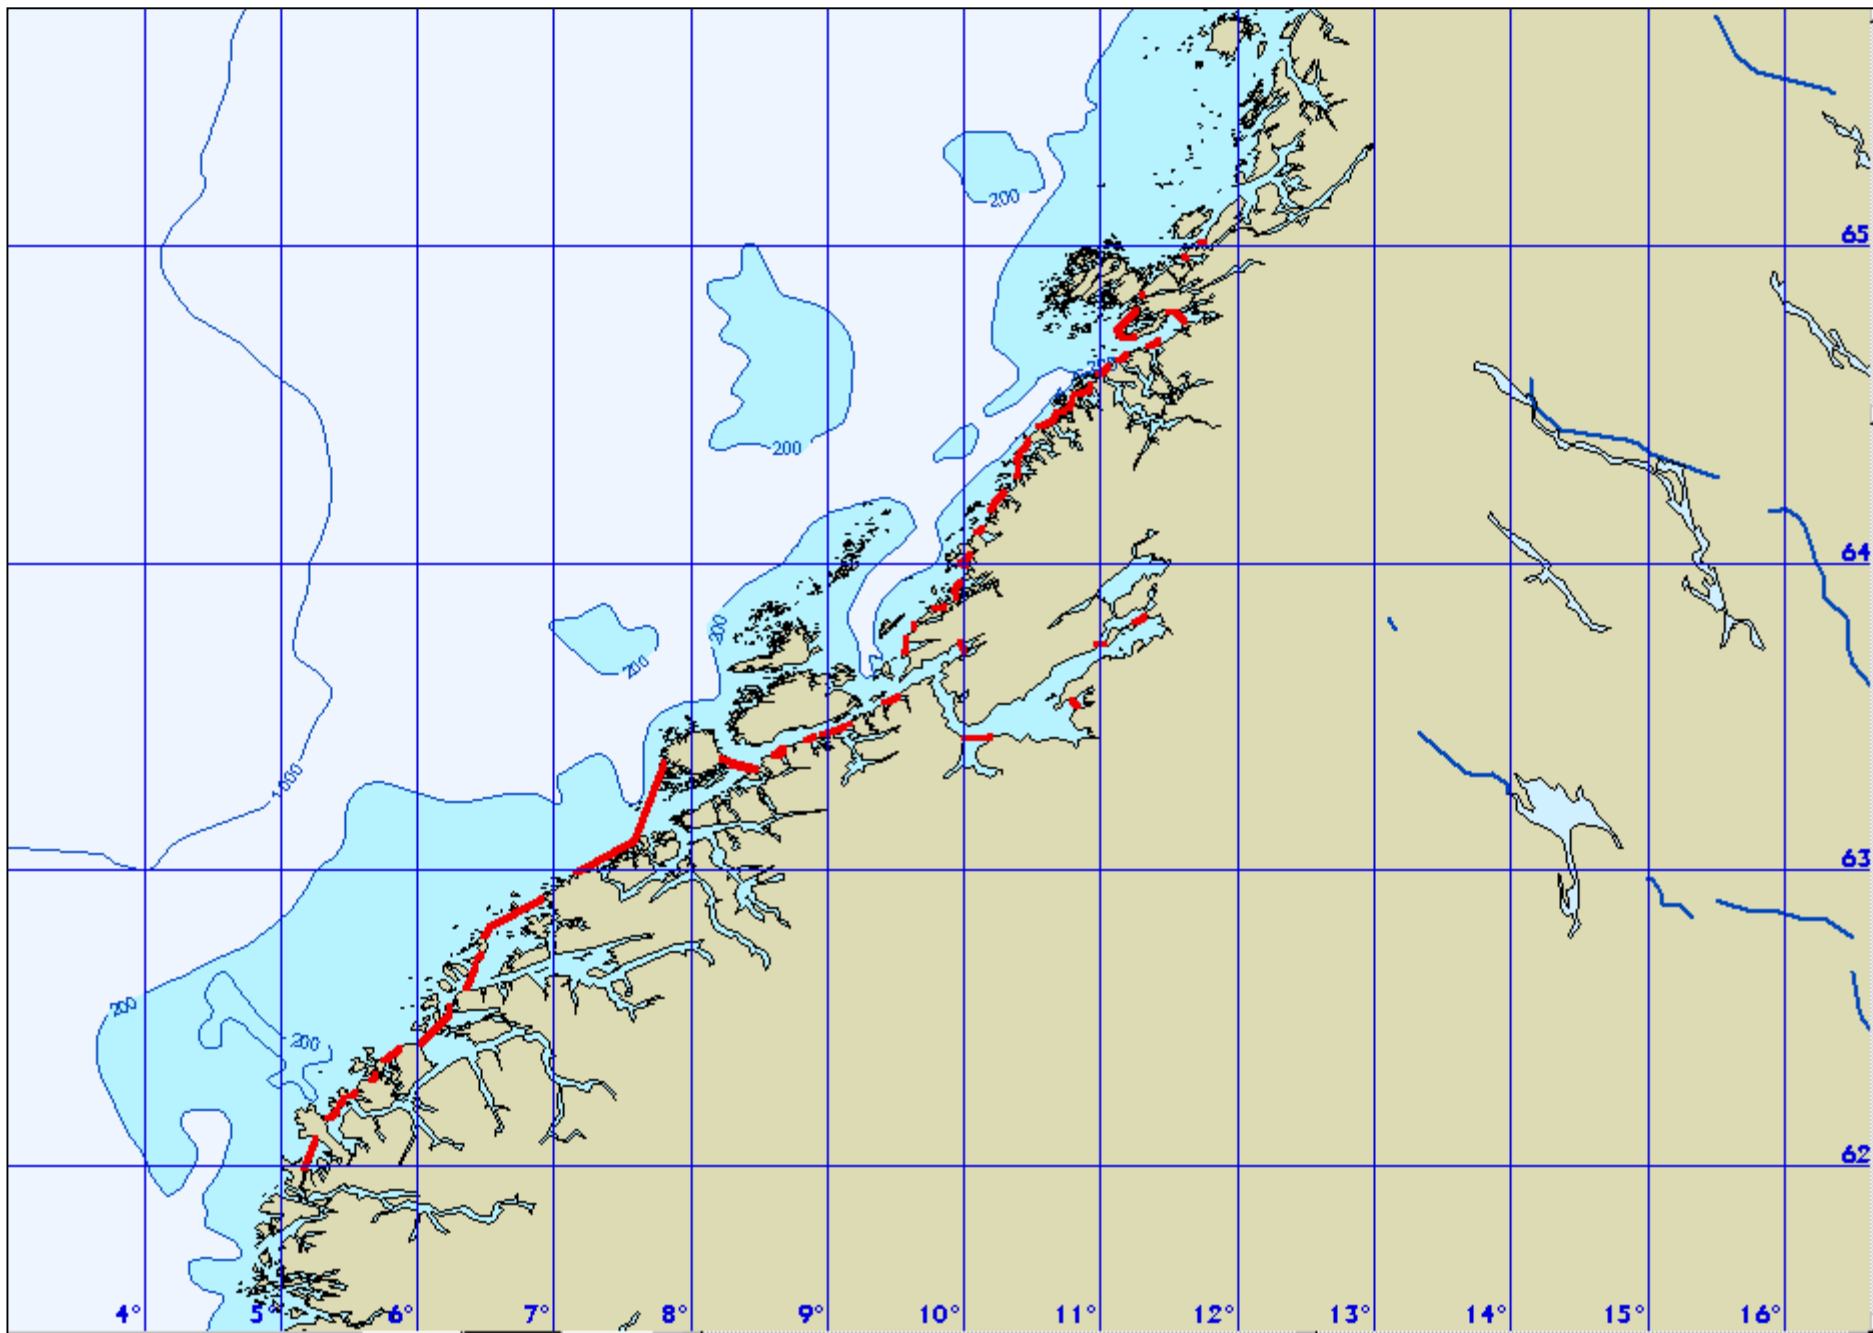

20° 21° 22° 23° 24° 25° 26° 27° 28° 29° 30° 31° 32°

Vesteraalen

69

68
30

HARVIK

68

12° 30' 13° 13° 30' 14° 14° 30' 15° 15° 30' 16° 16° 30' 17° 17° 30' 18° 18° 30'