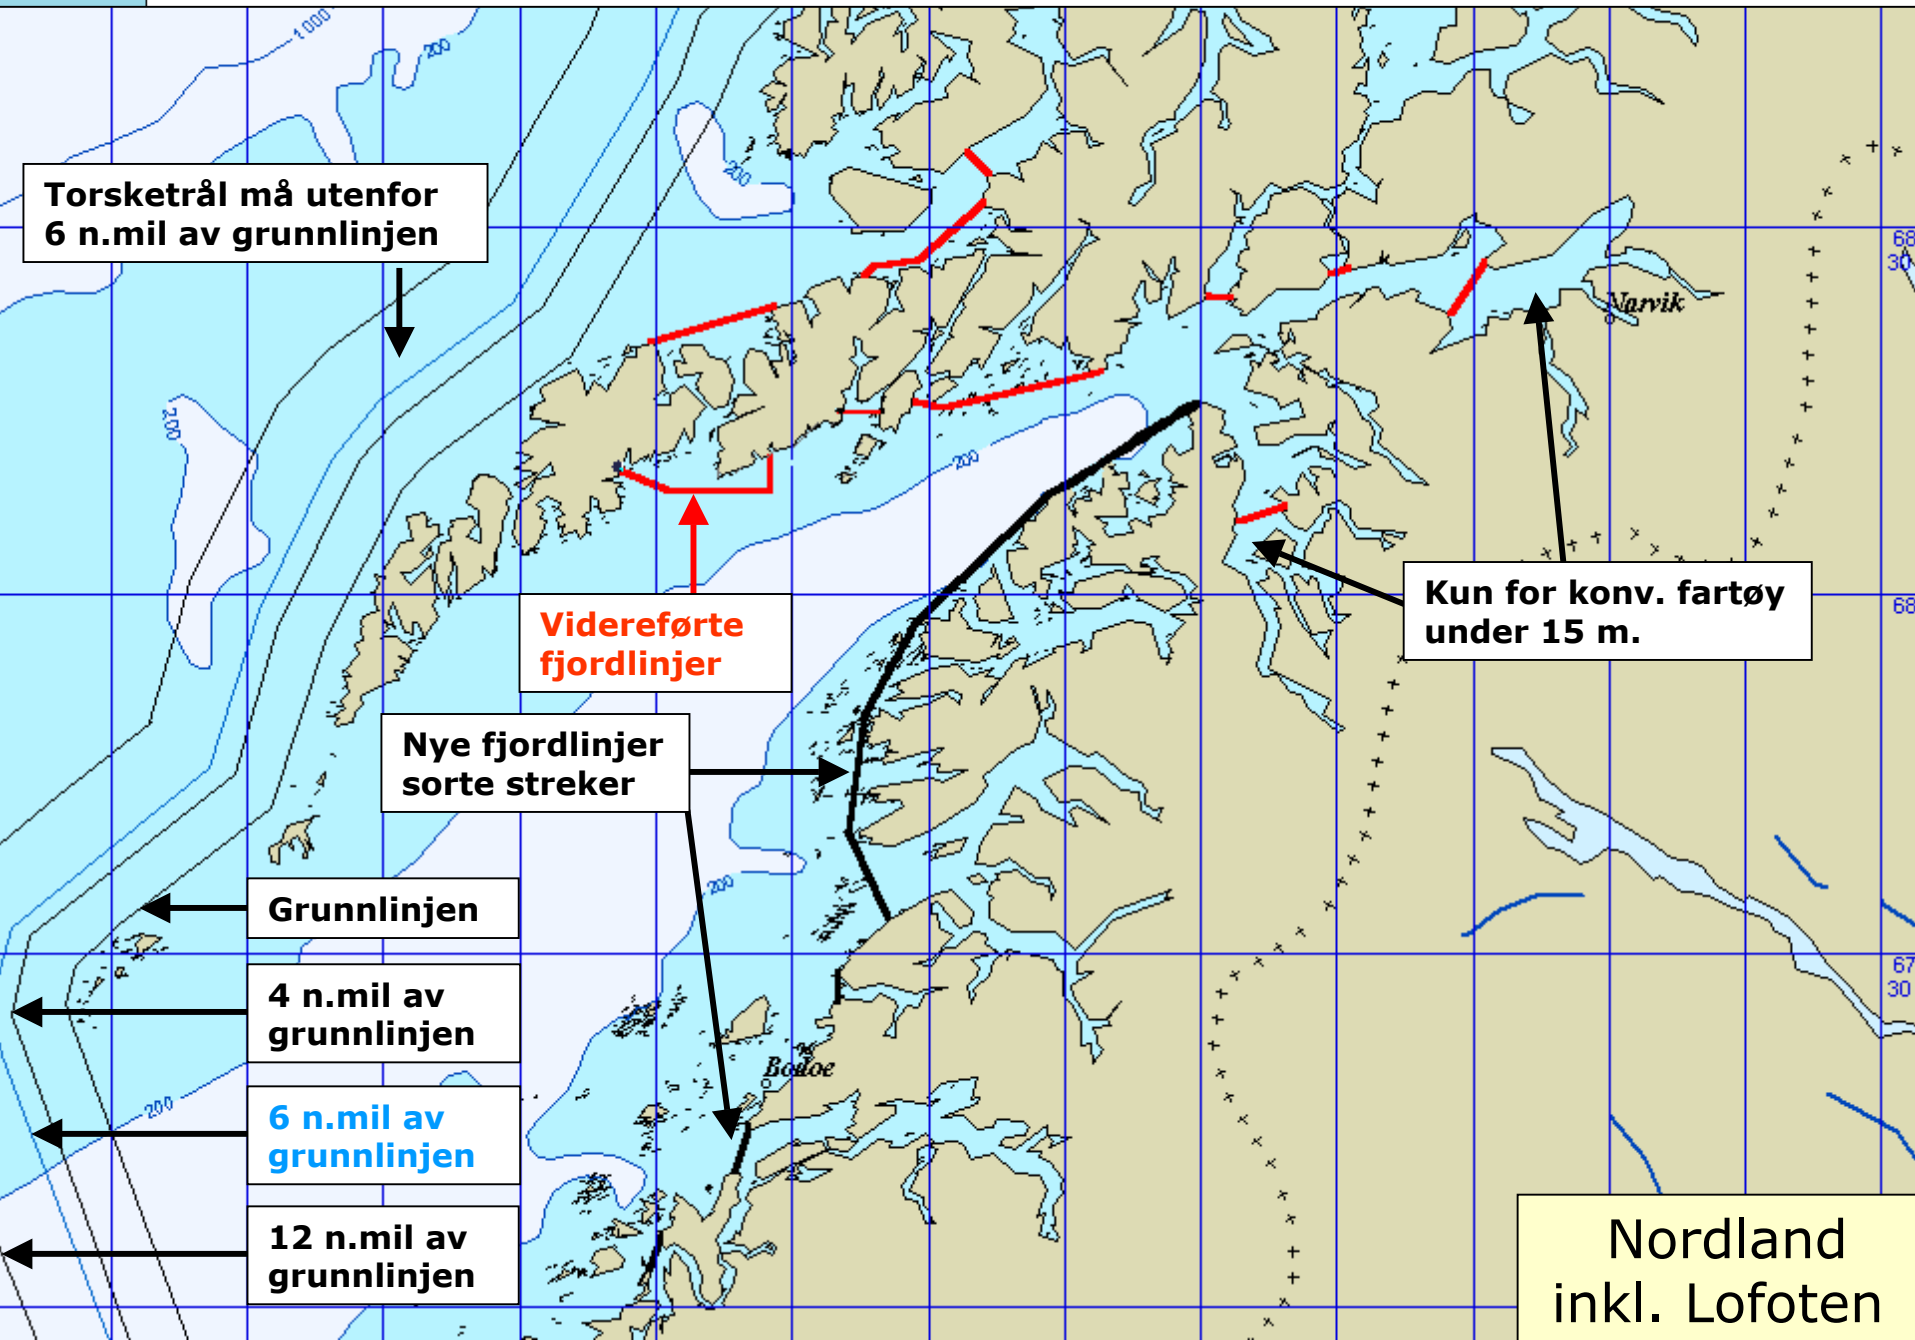

Torsketrål må utenfor 6 n.mil av grunnlinjen

Kun for konv. fartøy under 15 m.

Øst - Finnmark

Torsketrål må utenfor 6 n.mil av grunnlinjen

Kun for konv. fartøy under 15 m.

Sør-Troms og nordlige Nordland

Torsketrål må utenfor 6 n.mil av grunnlinjen

Videreførte fjordlinjer

Nye fjordlinjer sorte streker

Kun for konv. fartøy under 15 m.

Grunnlinjen

4 n.mil av grunnlinjen

6 n.mil av grunnlinjen

12 n.mil av grunnlinjen

Nordland inkl. Lofoten

Nye fjordlinjer – sorte streker

Valley

Mosjoen

Nordland

Sørlige Nordland og Nord-Trøndelag

Sør-Trøndelag og  
Møre og Romsdal