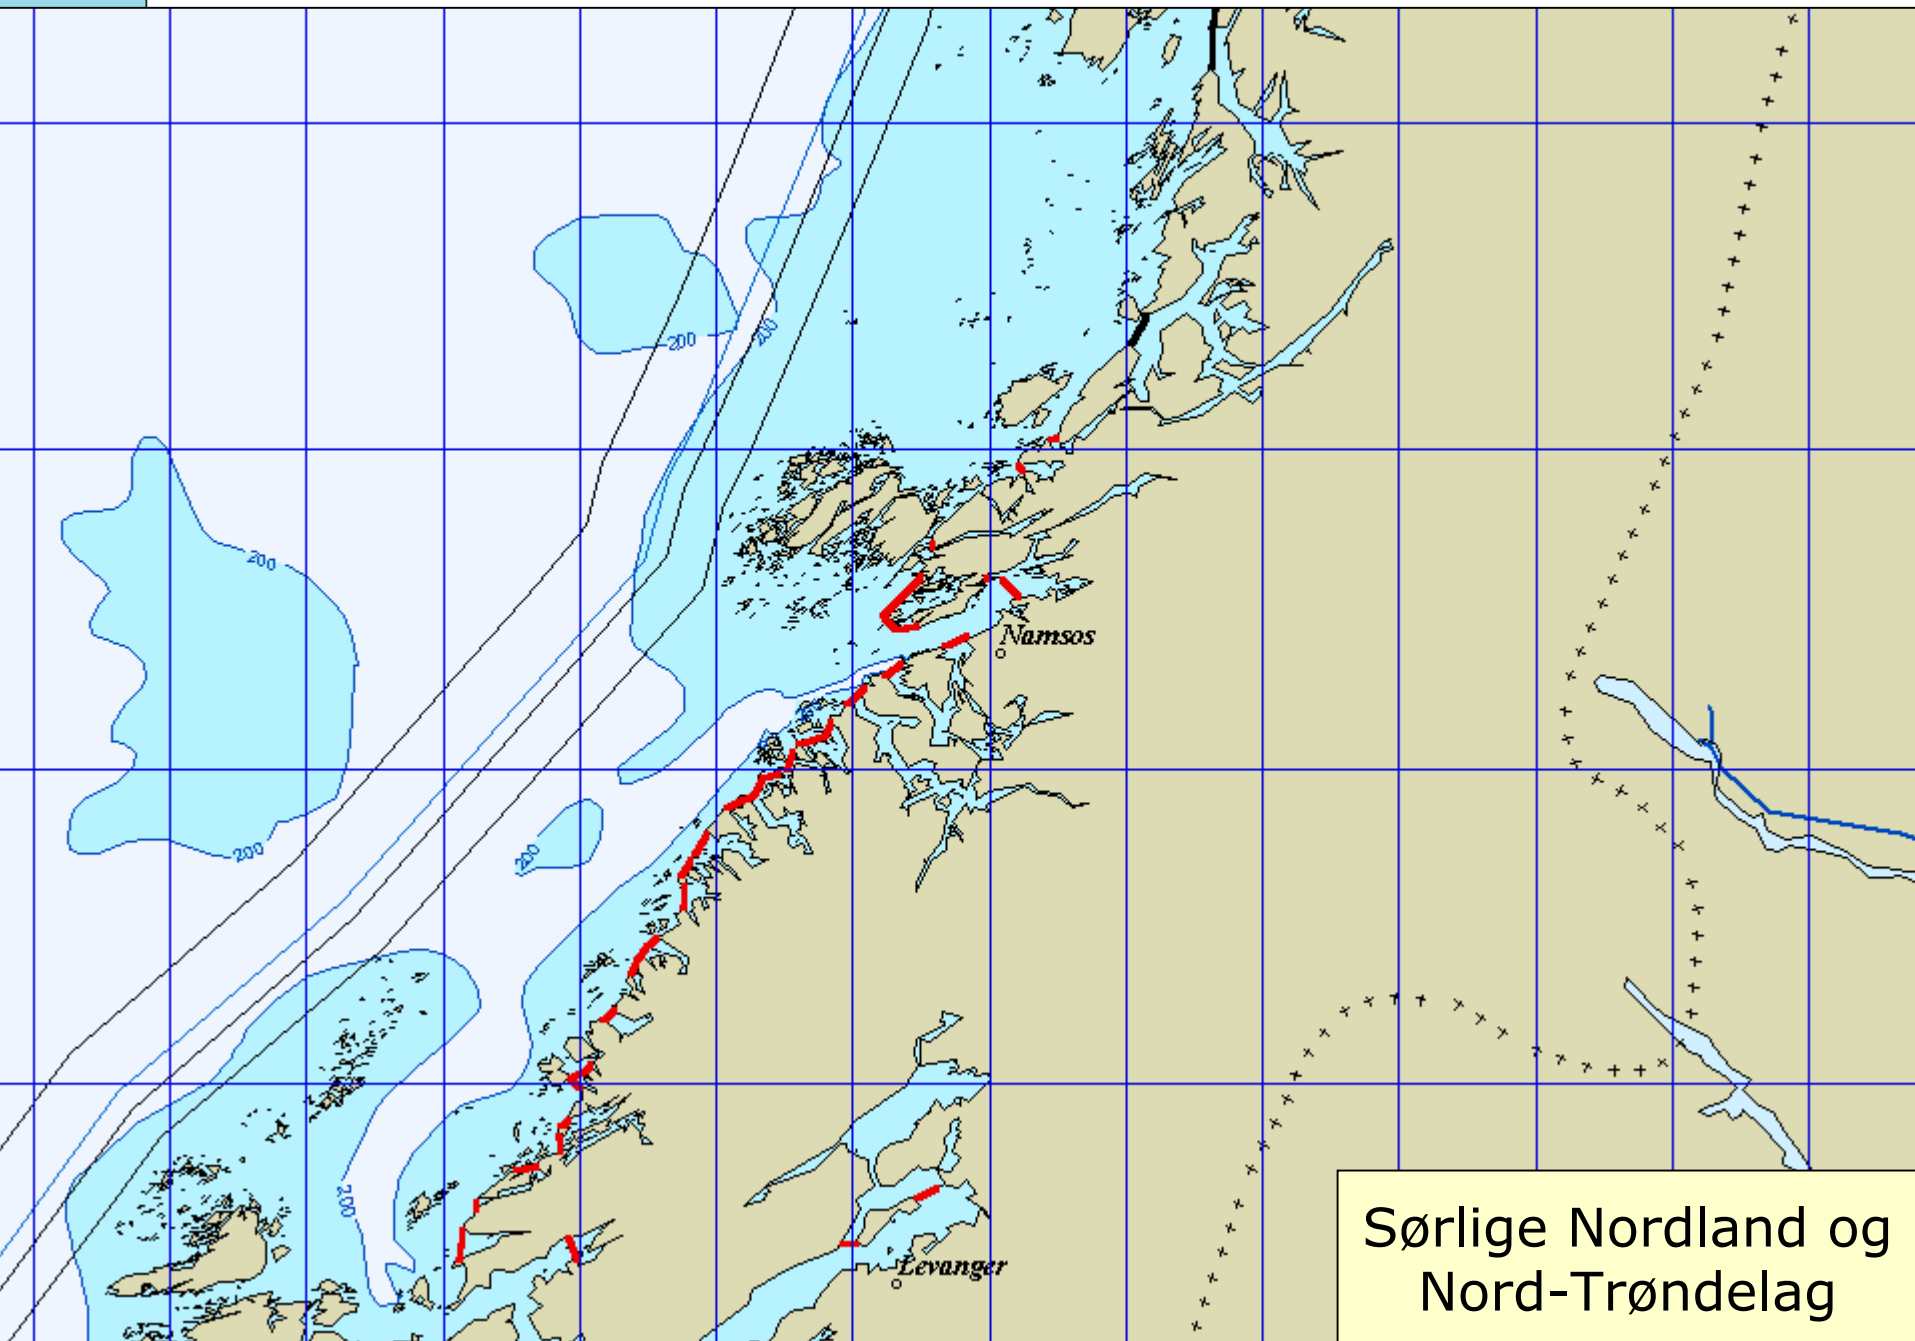

Torsketrål må utenfor 6 n.mil av grunnlinjen

Kun for konv. fartøy under 15 m.

Øst - Finnmark

Torsketrål må utenfor 6 n.mil av grunnlinjen

Kun for konv. fartøy under 15 m.

Sør-Troms og nordlige Nordland

Torsketrål må utenfor 6 n.mil av grunnlinjen

Videreførte fjordlinjer

Nye fjordlinjer sorte streker

Kun for konv. fartøy under 15 m.

Grunnlinjen

4 n.mil av grunnlinjen

6 n.mil av grunnlinjen

12 n.mil av grunnlinjen

Nordland inkl. Lofoten

Nye fjordlinjer – sorte streker

Valley

Mosjoen

Nordland

Sørlige Nordland og Nord-Trøndelag

Sør-Trøndelag og  
Møre og Romsdal