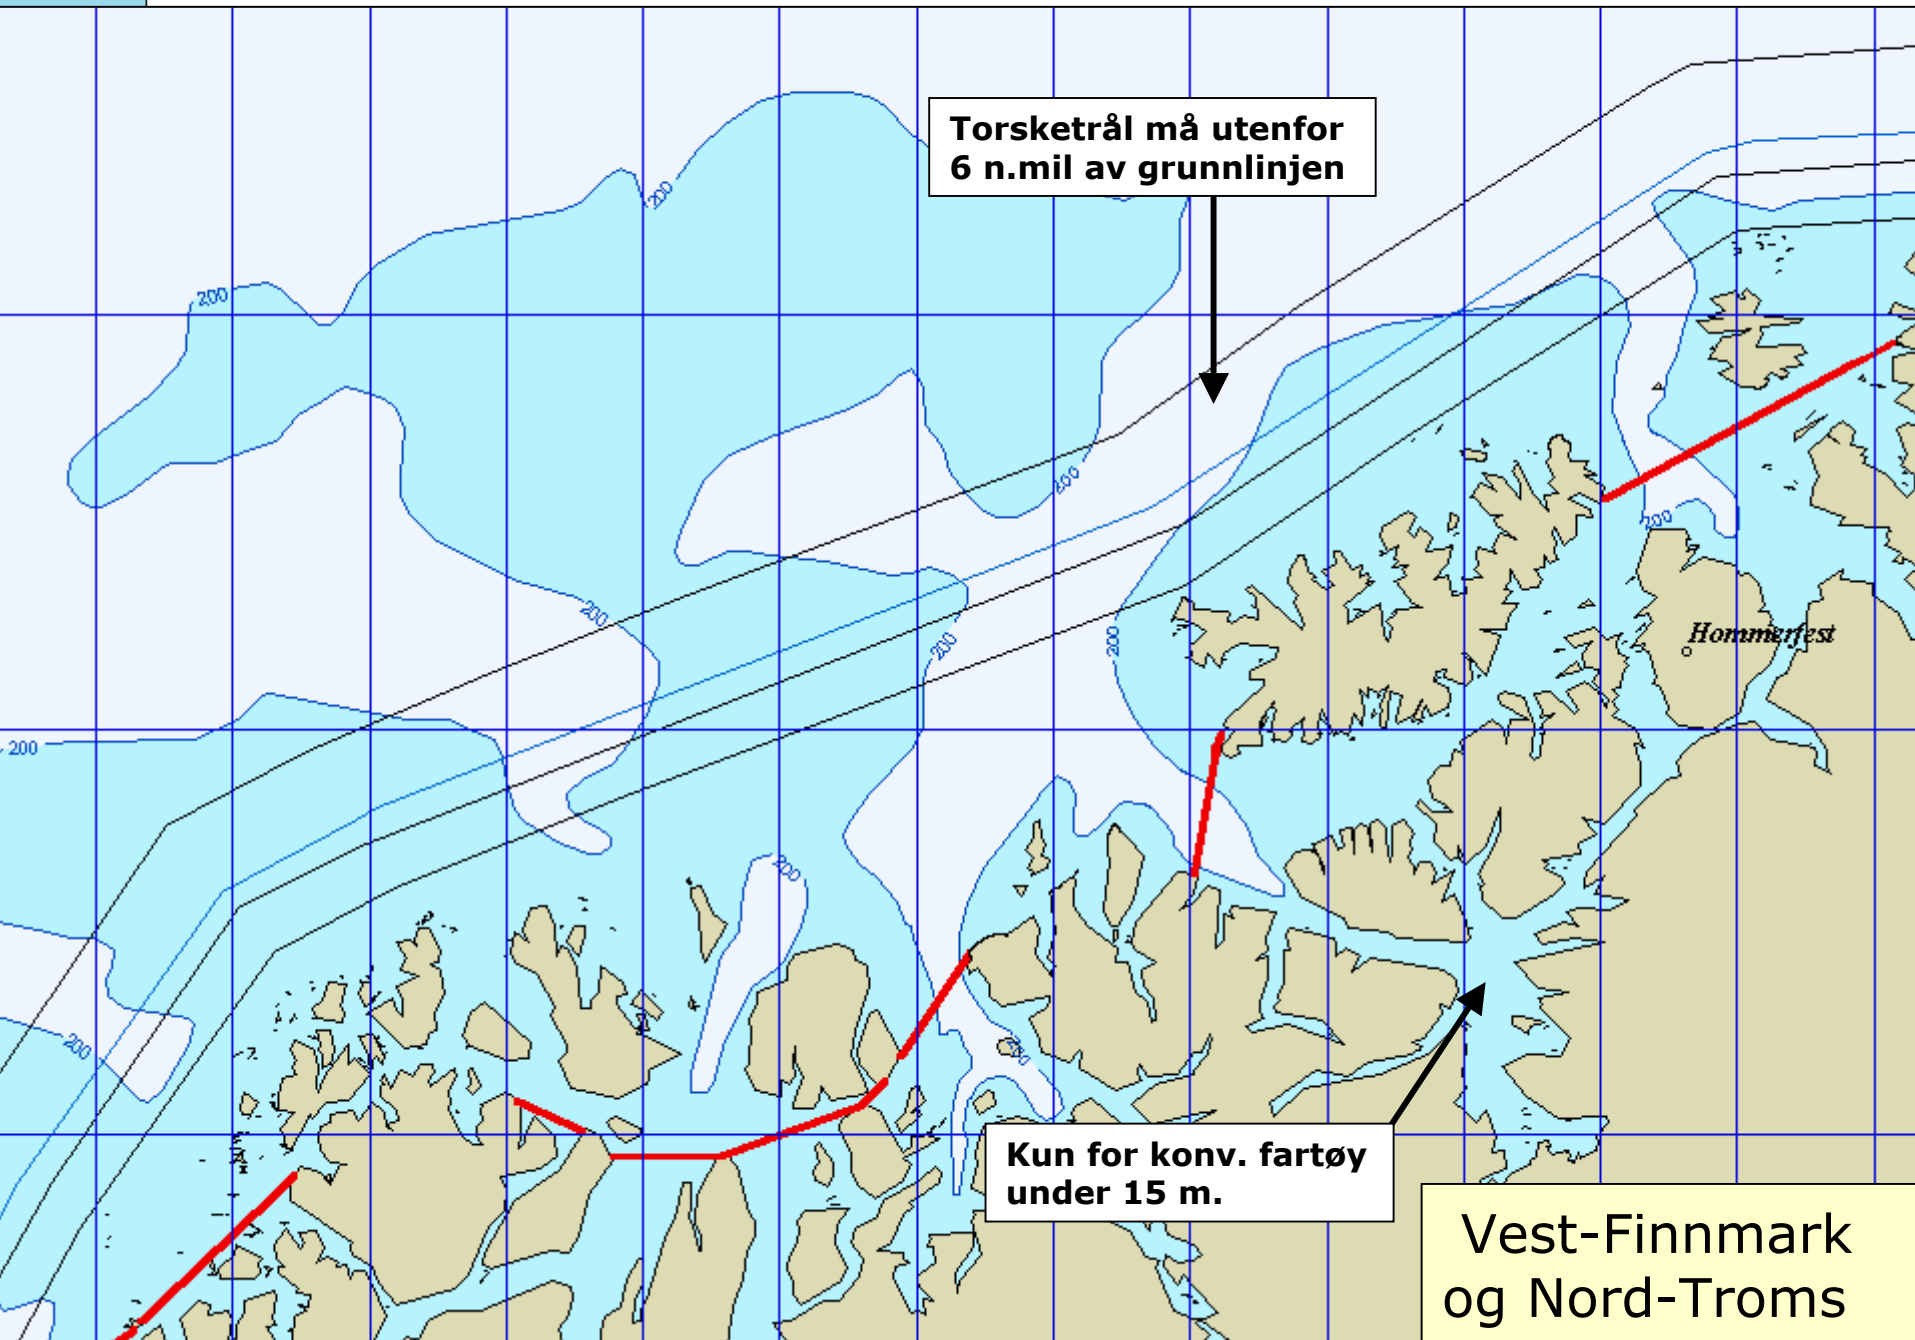

Torsketrål må utenfor 6 n.mil av grunnlinjen

Kun for konv. fartøy under 15 m.

Øst - Finnmark

Torsketrål må utenfor 6 n.mil av grunnlinjen

Kun for konv. fartøy under 15 m.

Sør-Troms og nordlige Nordland

Torsketrål må utenfor 6 n.mil av grunnlinjen

Videreførte fjordlinjer

Nye fjordlinjer sorte streker

Kun for konv. fartøy under 15 m.

Grunnlinjen

4 n.mil av grunnlinjen

6 n.mil av grunnlinjen

12 n.mil av grunnlinjen

Nordland inkl. Lofoten

Nye fjordlinjer – sorte streker

Valley

Mosjoen

Nordland

Sørlige Nordland og Nord-Trøndelag

Sør-Trøndelag og  
Møre og Romsdal