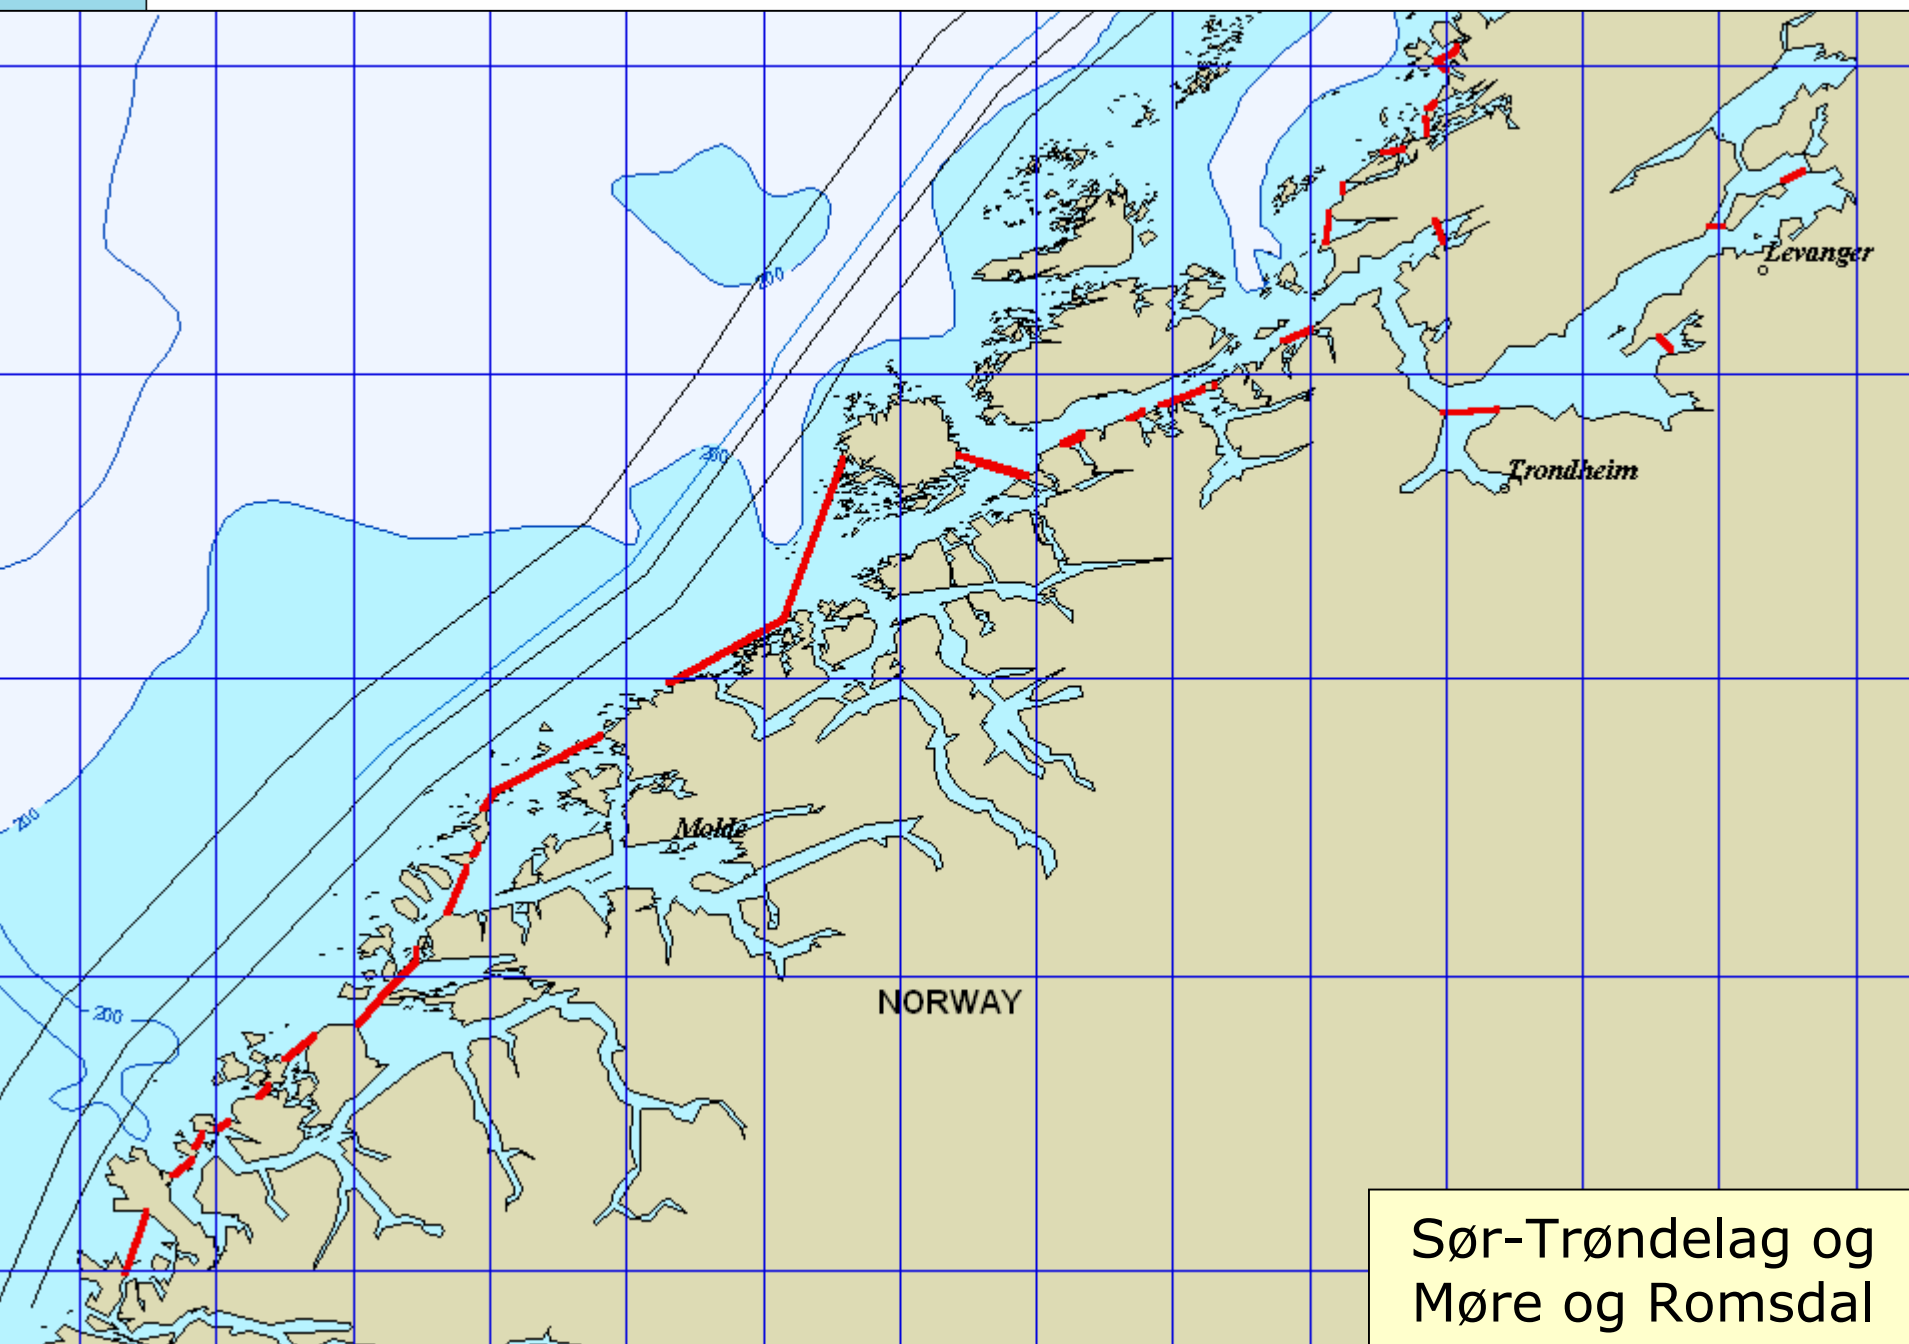

Torsketrål må utenfor 6 n.mil av grunnlinjen

Kun for konv. fartøy under 15 m.

Øst - Finnmark

Torsketrål må utenfor 6 n.mil av grunnlinjen

Kun for konv. fartøy under 15 m.

Sør-Troms og nordlige Nordland

Torsketrål må utenfor 6 n.mil av grunnlinjen

Videreførte fjordlinjer

Nye fjordlinjer sorte streker

Kun for konv. fartøy under 15 m.

Grunnlinjen

4 n.mil av grunnlinjen

6 n.mil av grunnlinjen

12 n.mil av grunnlinjen

Nordland inkl. Lofoten

Nye fjordlinjer – sorte streker

Valley

Mosjoen

Nordland

Sørlige Nordland og Nord-Trøndelag

Sør-Trøndelag og  
Møre og Romsdal