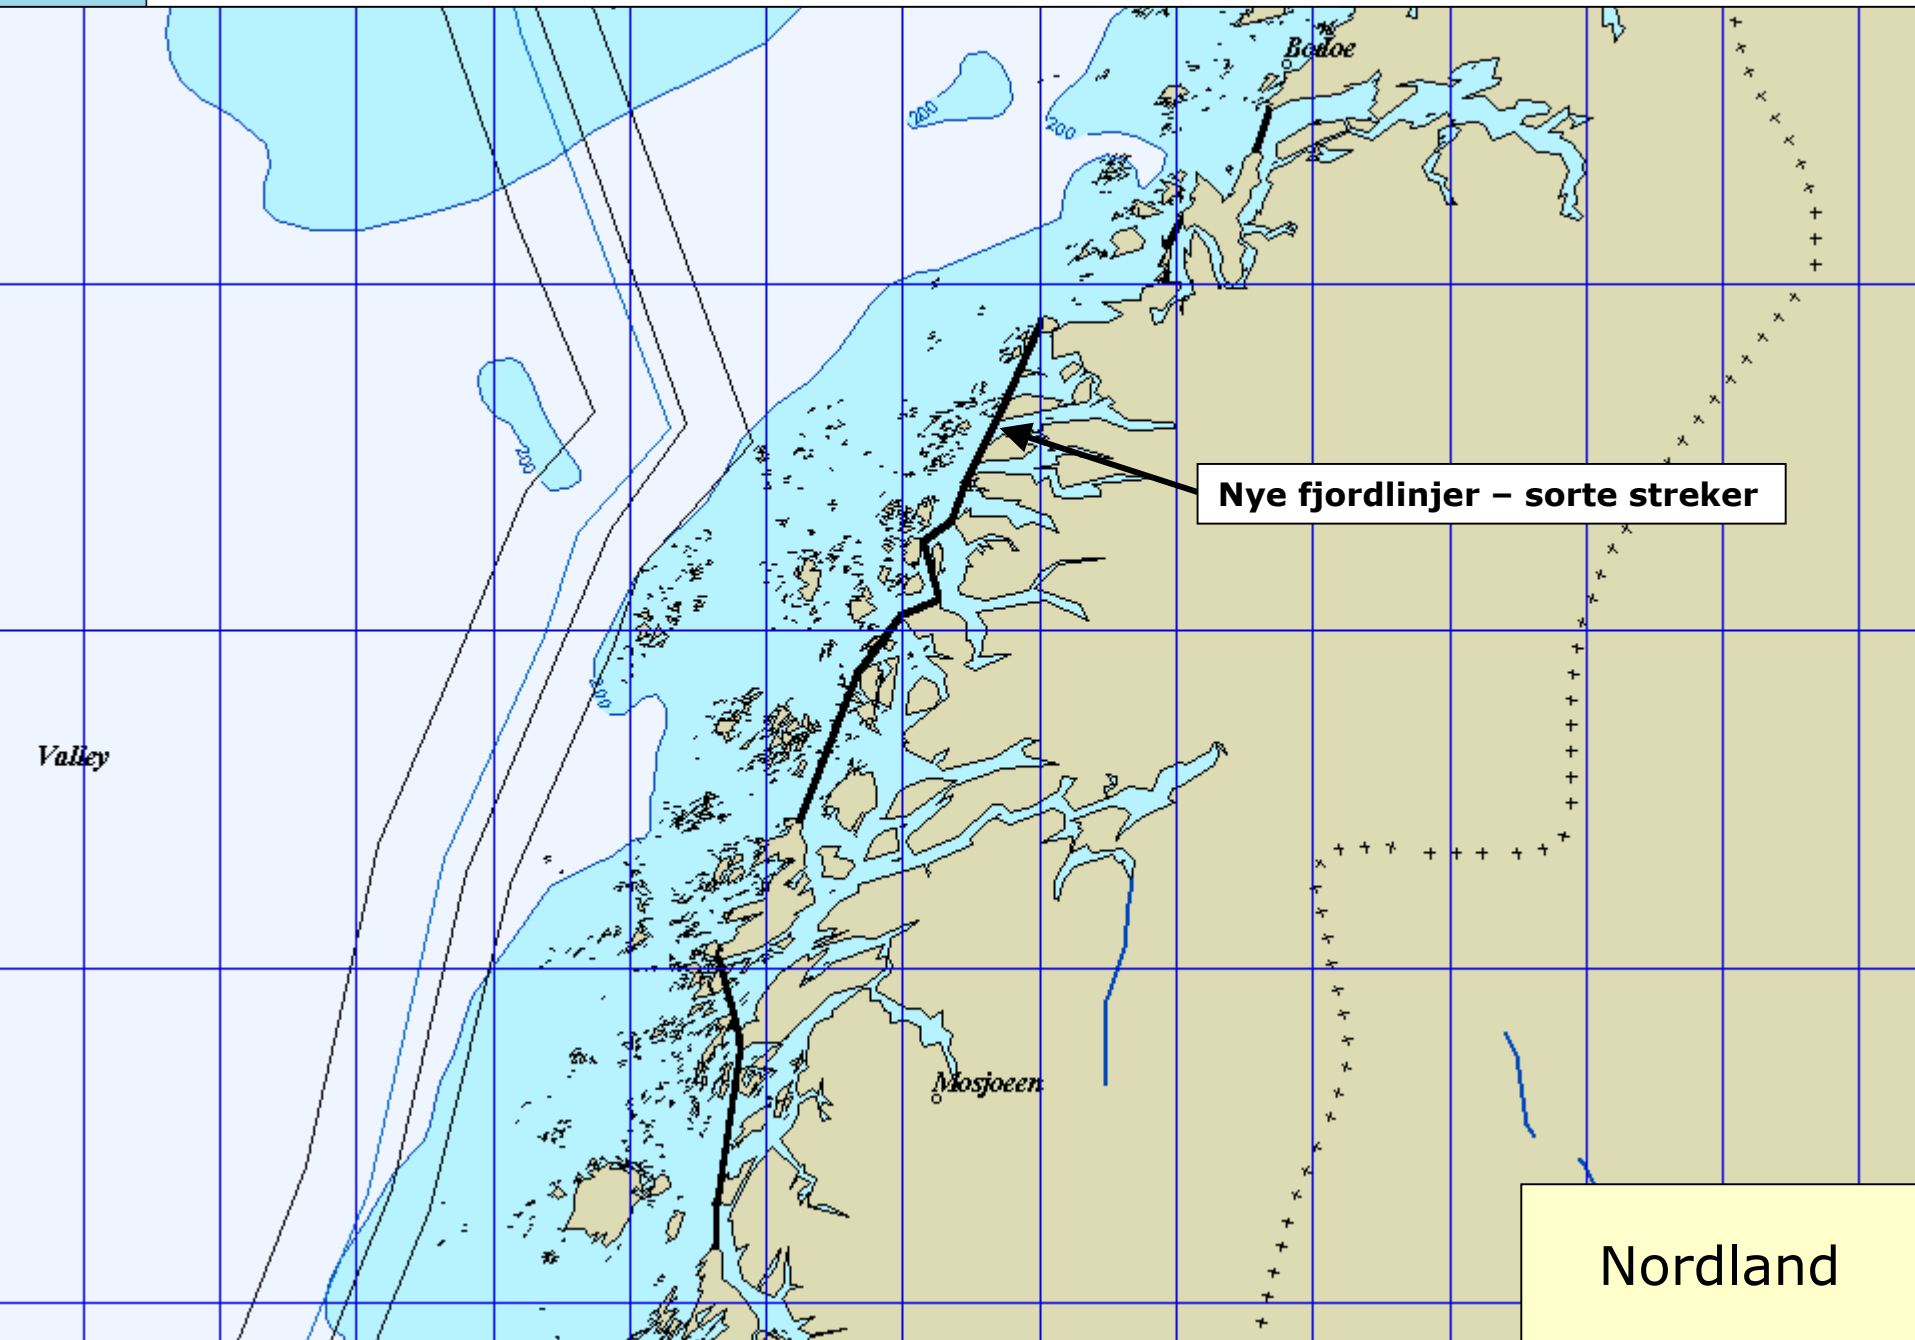

Torsketrål må utenfor 6 n.mil av grunnlinjen

Kun for konv. fartøy under 15 m.

Øst - Finnmark

Torsketrål må utenfor 6 n.mil av grunnlinjen

Kun for konv. fartøy under 15 m.

Sør-Troms og nordlige Nordland

Torsketrål må utenfor 6 n.mil av grunnlinjen

Videreførte fjordlinjer

Nye fjordlinjer sorte streker

Kun for konv. fartøy under 15 m.

Grunnlinjen

4 n.mil av grunnlinjen

6 n.mil av grunnlinjen

12 n.mil av grunnlinjen

Nordland inkl. Lofoten

Nye fjordlinjer – sorte streker

Valley

Mosjoen

Nordland

Sørlige Nordland og Nord-Trøndelag

Sør-Trøndelag og  
Møre og Romsdal