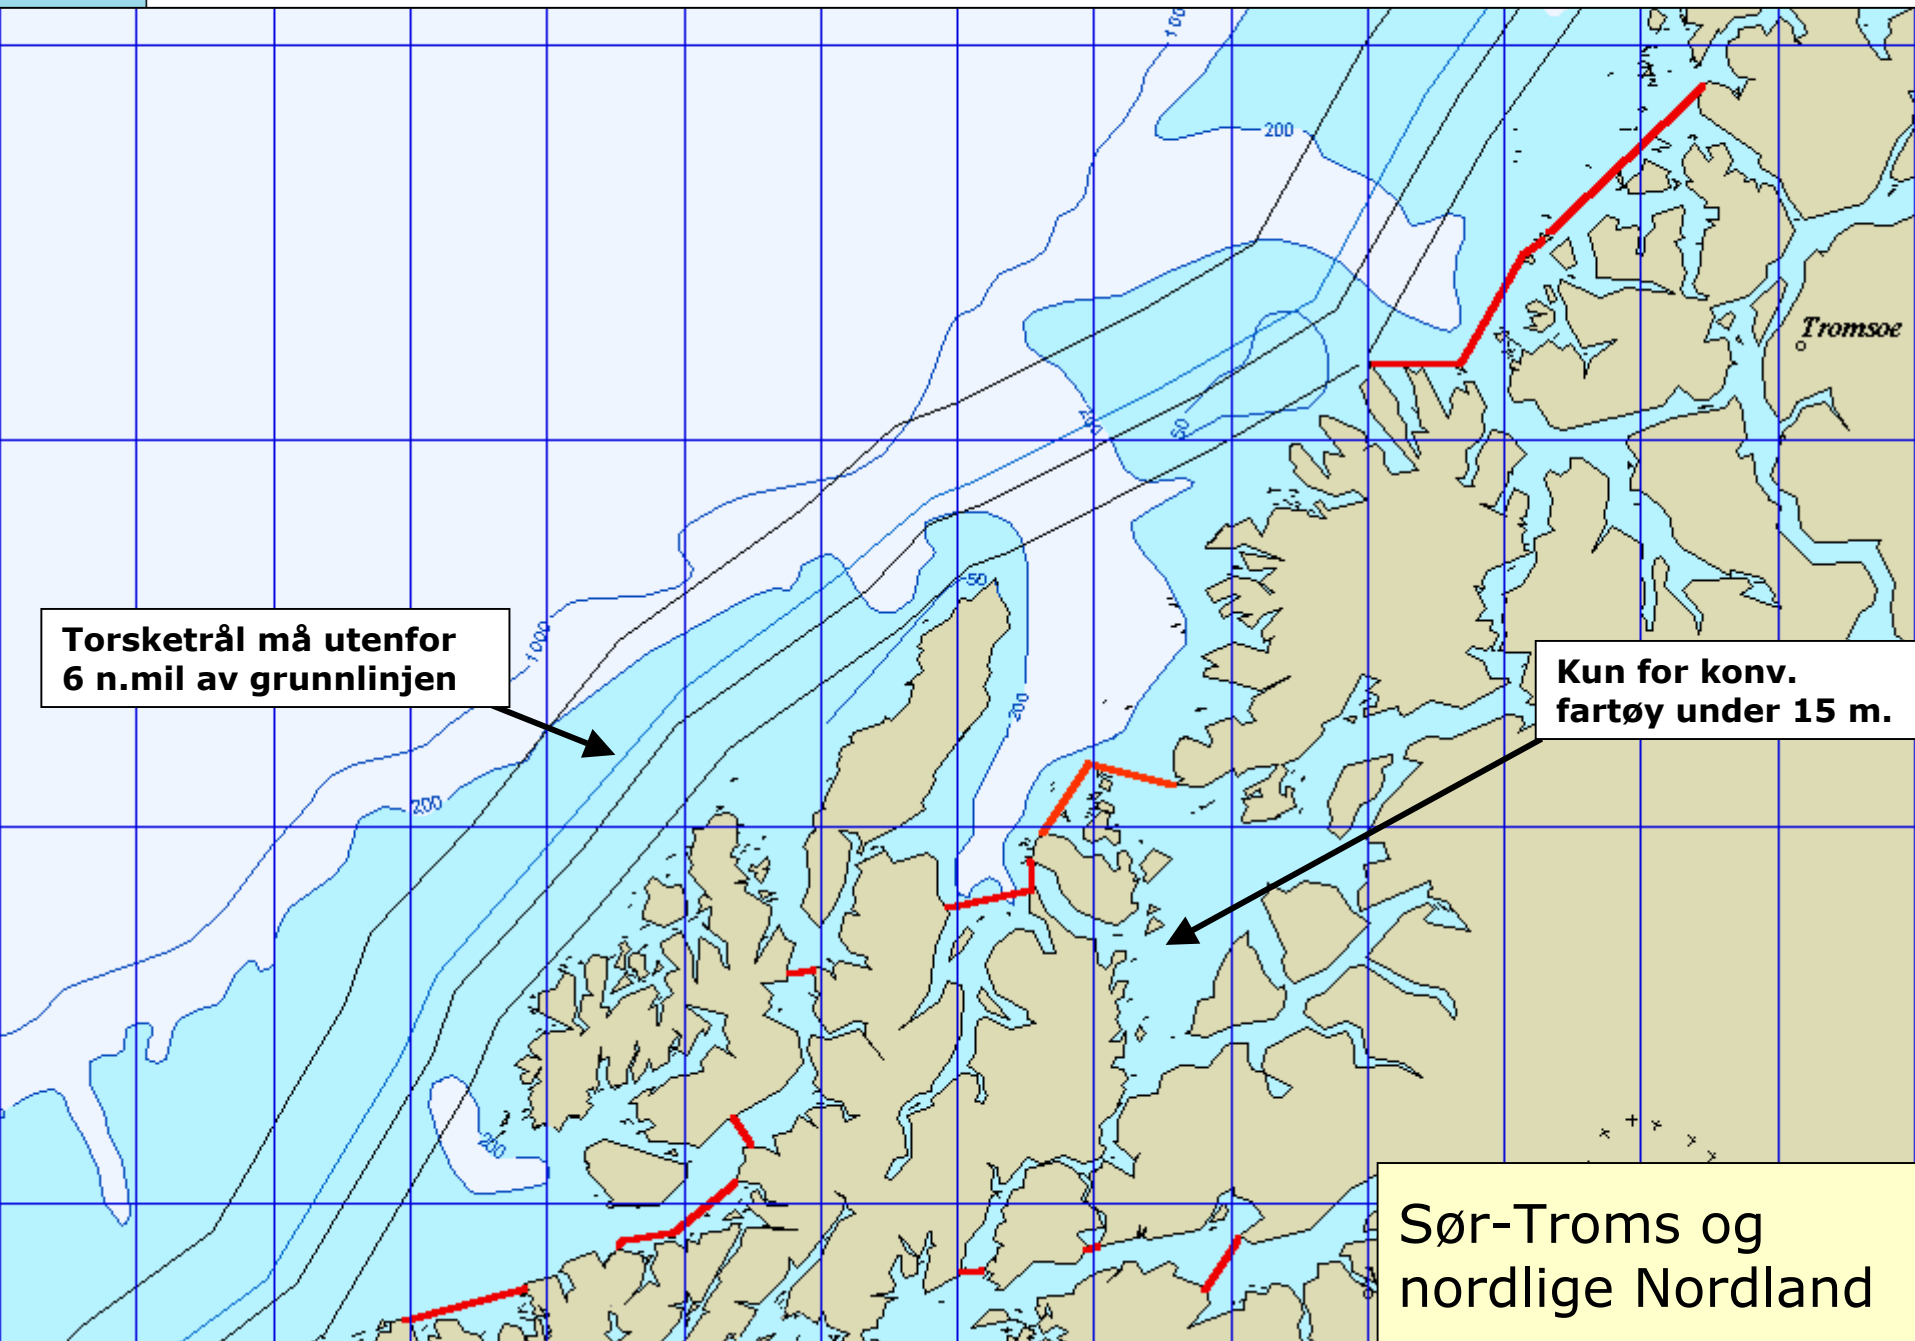

Torsketrål må utenfor 6 n.mil av grunnlinjen

Kun for konv. fartøy under 15 m.

Øst - Finnmark

Torsketrål må utenfor 6 n.mil av grunnlinjen

Kun for konv. fartøy under 15 m.

Sør-Troms og nordlige Nordland

Torsketrål må utenfor 6 n.mil av grunnlinjen

Videreførte fjordlinjer

Nye fjordlinjer sorte streker

Kun for konv. fartøy under 15 m.

Grunnlinjen

4 n.mil av grunnlinjen

6 n.mil av grunnlinjen

12 n.mil av grunnlinjen

Nordland inkl. Lofoten

Nye fjordlinjer – sorte streker

Valley

Mosjoen

Nordland

Sørlige Nordland og Nord-Trøndelag

Sør-Trøndelag og  
Møre og Romsdal