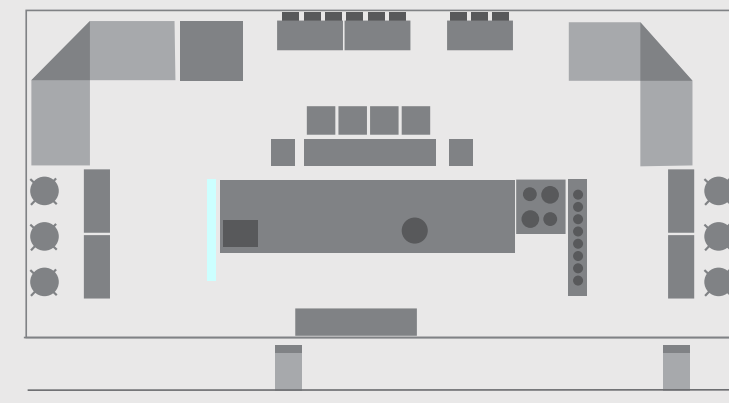

FJORD NORWEGEN

FJORD - NORGE AS
DESTINASJON EIDFJORD AS

FJORD NORWEGEN

BRAKANES GROUP
FYKSESUND LANDSCHAFTPARK,
STEINSTØ OG FYKSE GARD
MATJES - KRAALJEVELD
NØRING AS
NØSTEBODEN
ULVIK FRUKT OG CIDERI
VOSSABIA

HANEN

EXIT EXIT