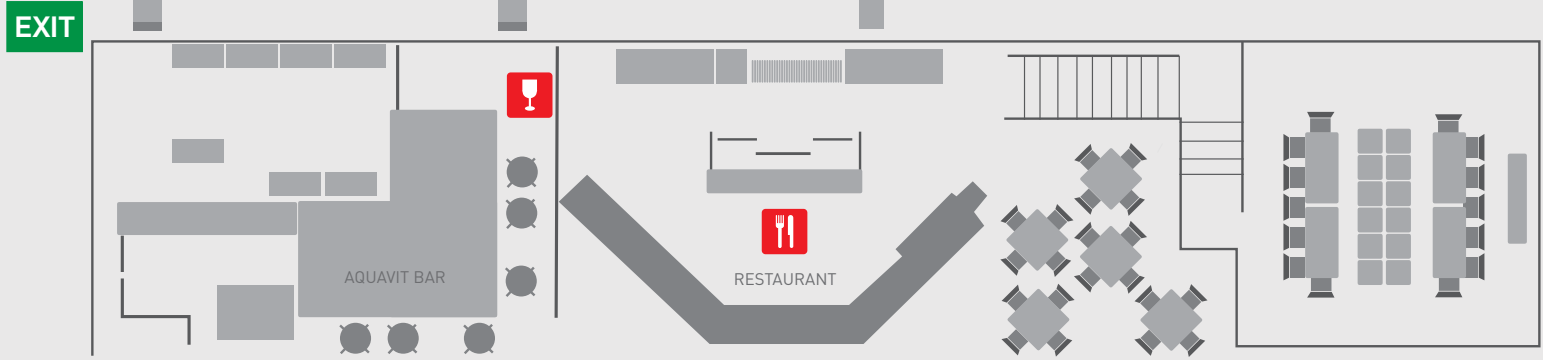

# NORWEGEN

INTERNATIONALE GRÜNE WOCHE BERLIN  
21-30 JANUAR 2011 HALL 8.2 STAND 102

A

**FJORD NORWEGEN**  
DERINNGARDEN  
DESTINASJON MOLDE OG ROMSDAL  
EXPLORE THE TOP OF FJORD NORWAY  
INNERDALEN, RENNDØLSSETRA  
MOLDE FJORDSTUER, CLASSIC NORWAY AS  
NORDVEGGEN ANS  
PETRINES GJESTGIVERI  
REKKEDAL GJESTEHUS  
STIFTINGA GEIRANGERFJORDEN VERDENSAV  
ØRE VILT