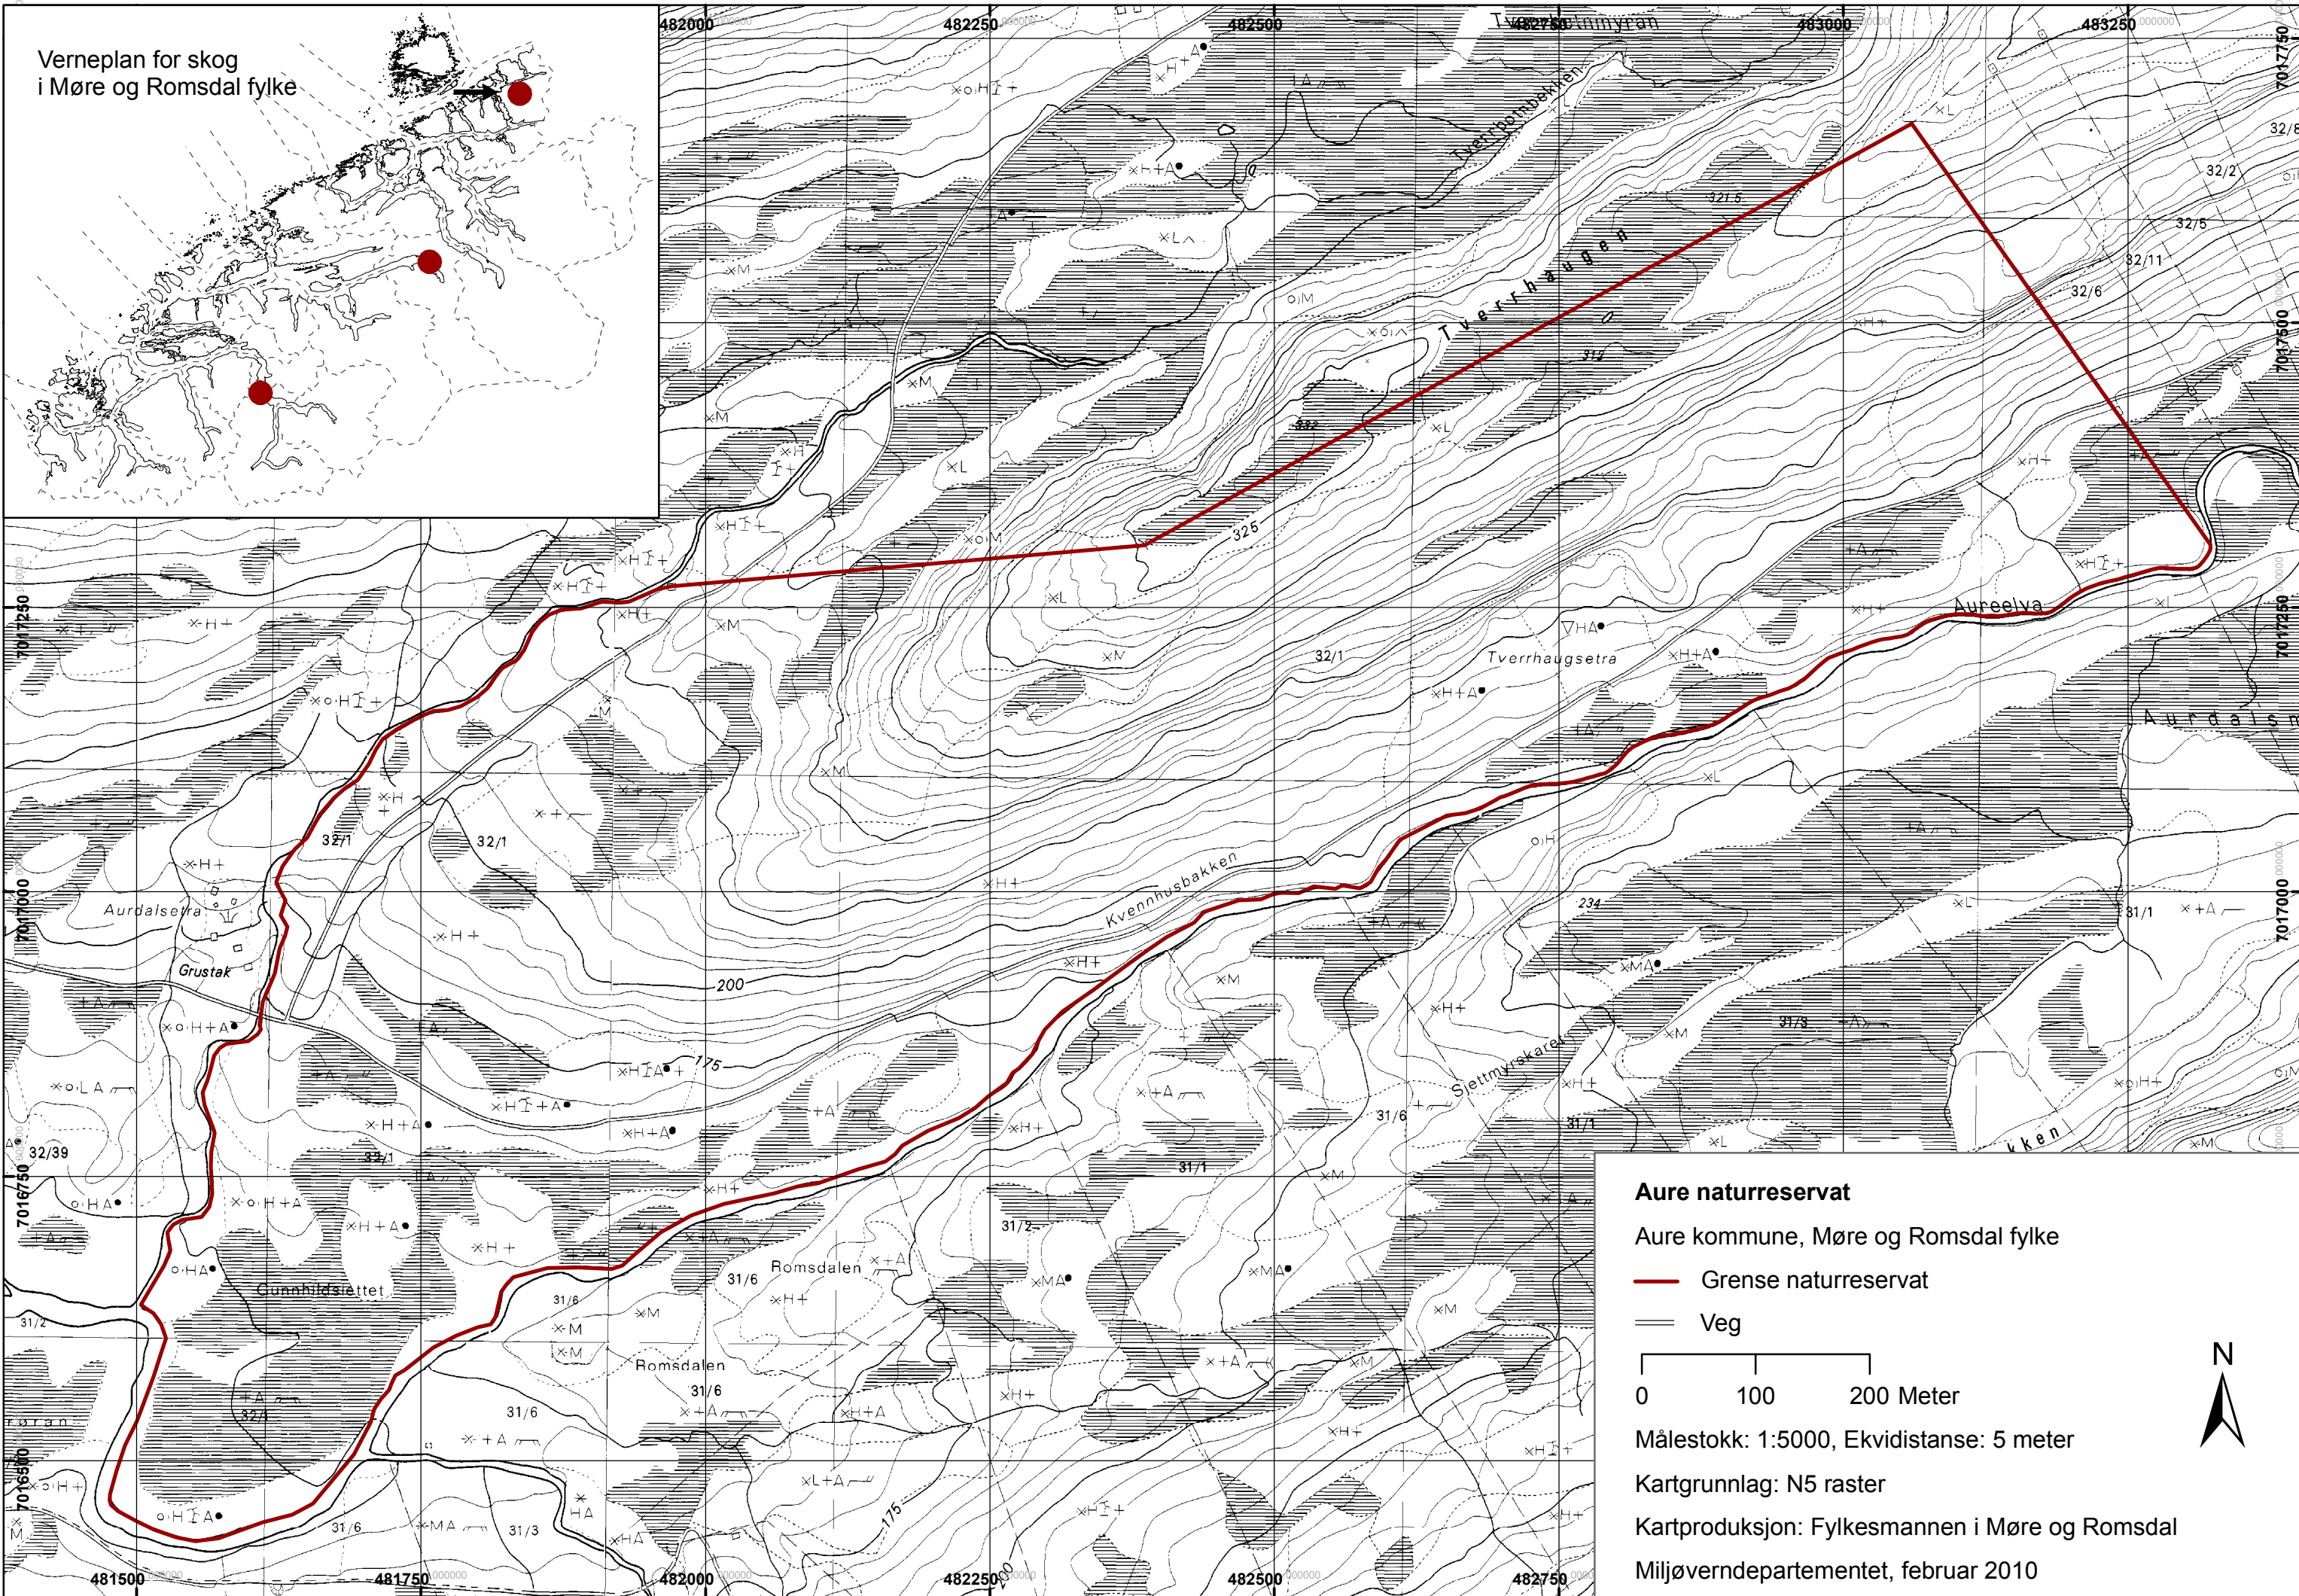

Verneplan for skog  
i Møre og Romsdal fylke

**Aure naturreservat**

Aure kommune, Møre og Romsdal fylke

— Grense naturreservat

— Veg

Målestokk: 1:5000, Ekvidistanse: 5 meter

Kartgrunnlag: N5 raster

Kartproduksjon: Fylkesmannen i Møre og Romsdal

Miljøverndepartementet, februar 2010