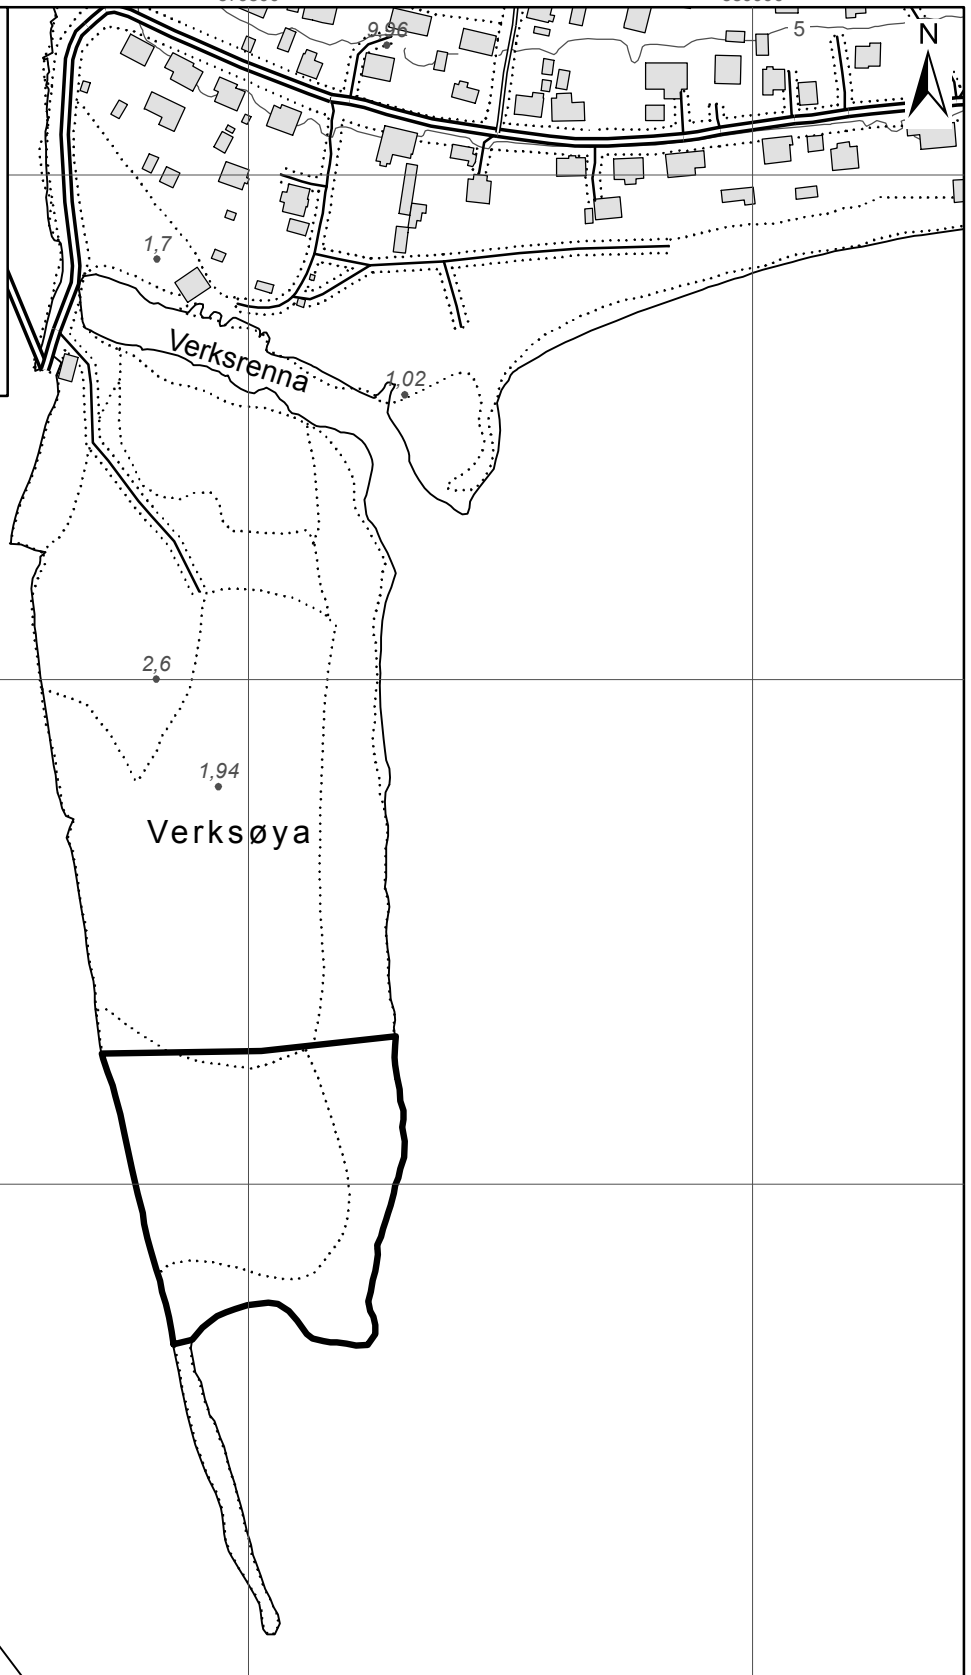

579600

579800

580000

6609200

6609000

6608800

6608600

Søndre Verksøya naturreservat

Hurum kommune, Buskerud fylke

— Grense for naturreservat

Kartproduksjon Fylkesmannen i Buskerud, 2007

Kartgrunnlag © Norge digitalt

Ekvidistanse 5m

Målestokk 1:3 000

Datum EUREF89, sone 32

Grunnkart N5 vektor (FKB)