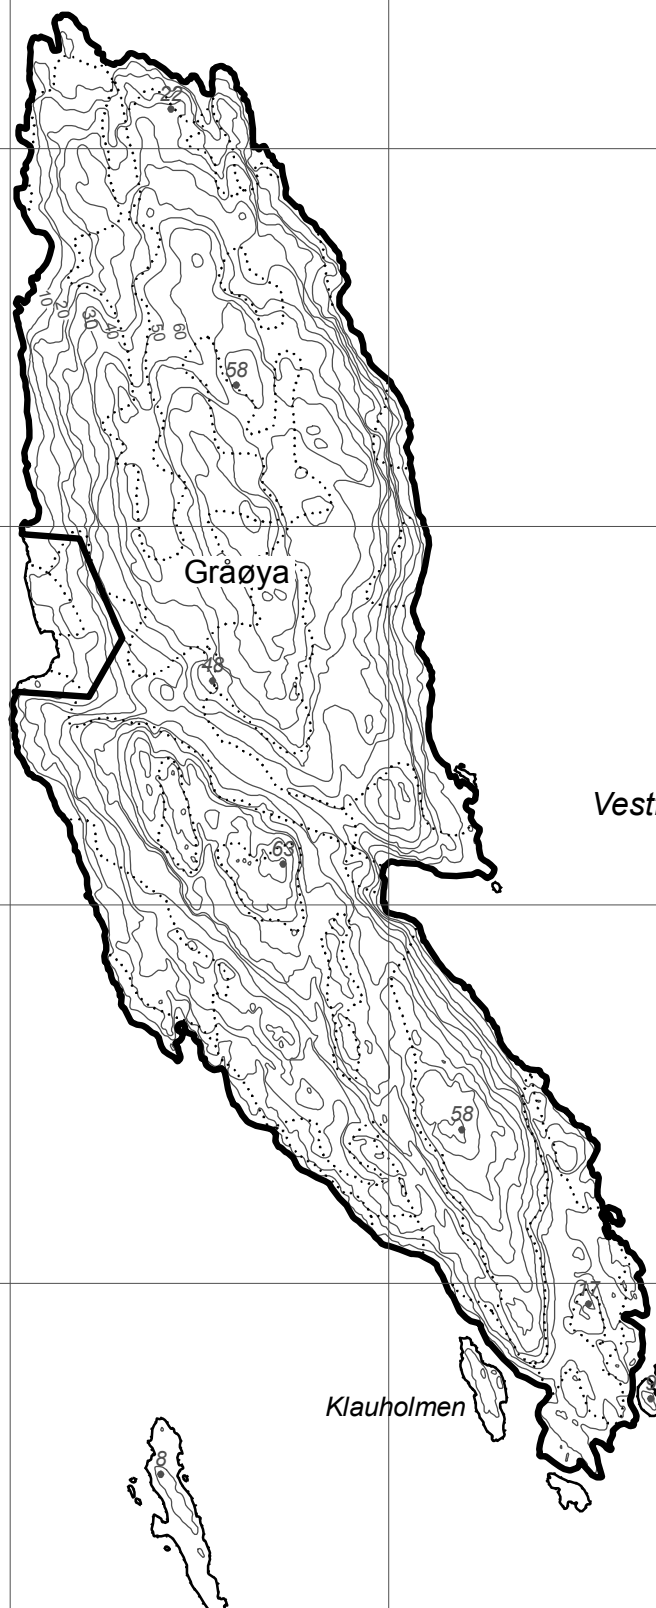

585500

586000

586500

587000

6620000

6619500

6619000

6618500

6618000

Verneplan for
Oslofjorden -
delplan Buskerud

Gråøya naturreservat

Røyken kommune, Buskerud fylke

— Grense for naturreservat

Kartproduksjon Fylkesmannen i Buskerud, 2007

Kartgrunnlag © Norge digitalt

Ekvidistanse 5m

Målestokk 1:10 000

Datum EUREF89, sone 32

Grunnkart N5 vektor (FKB)

Miljøverndepartementet, november 2007