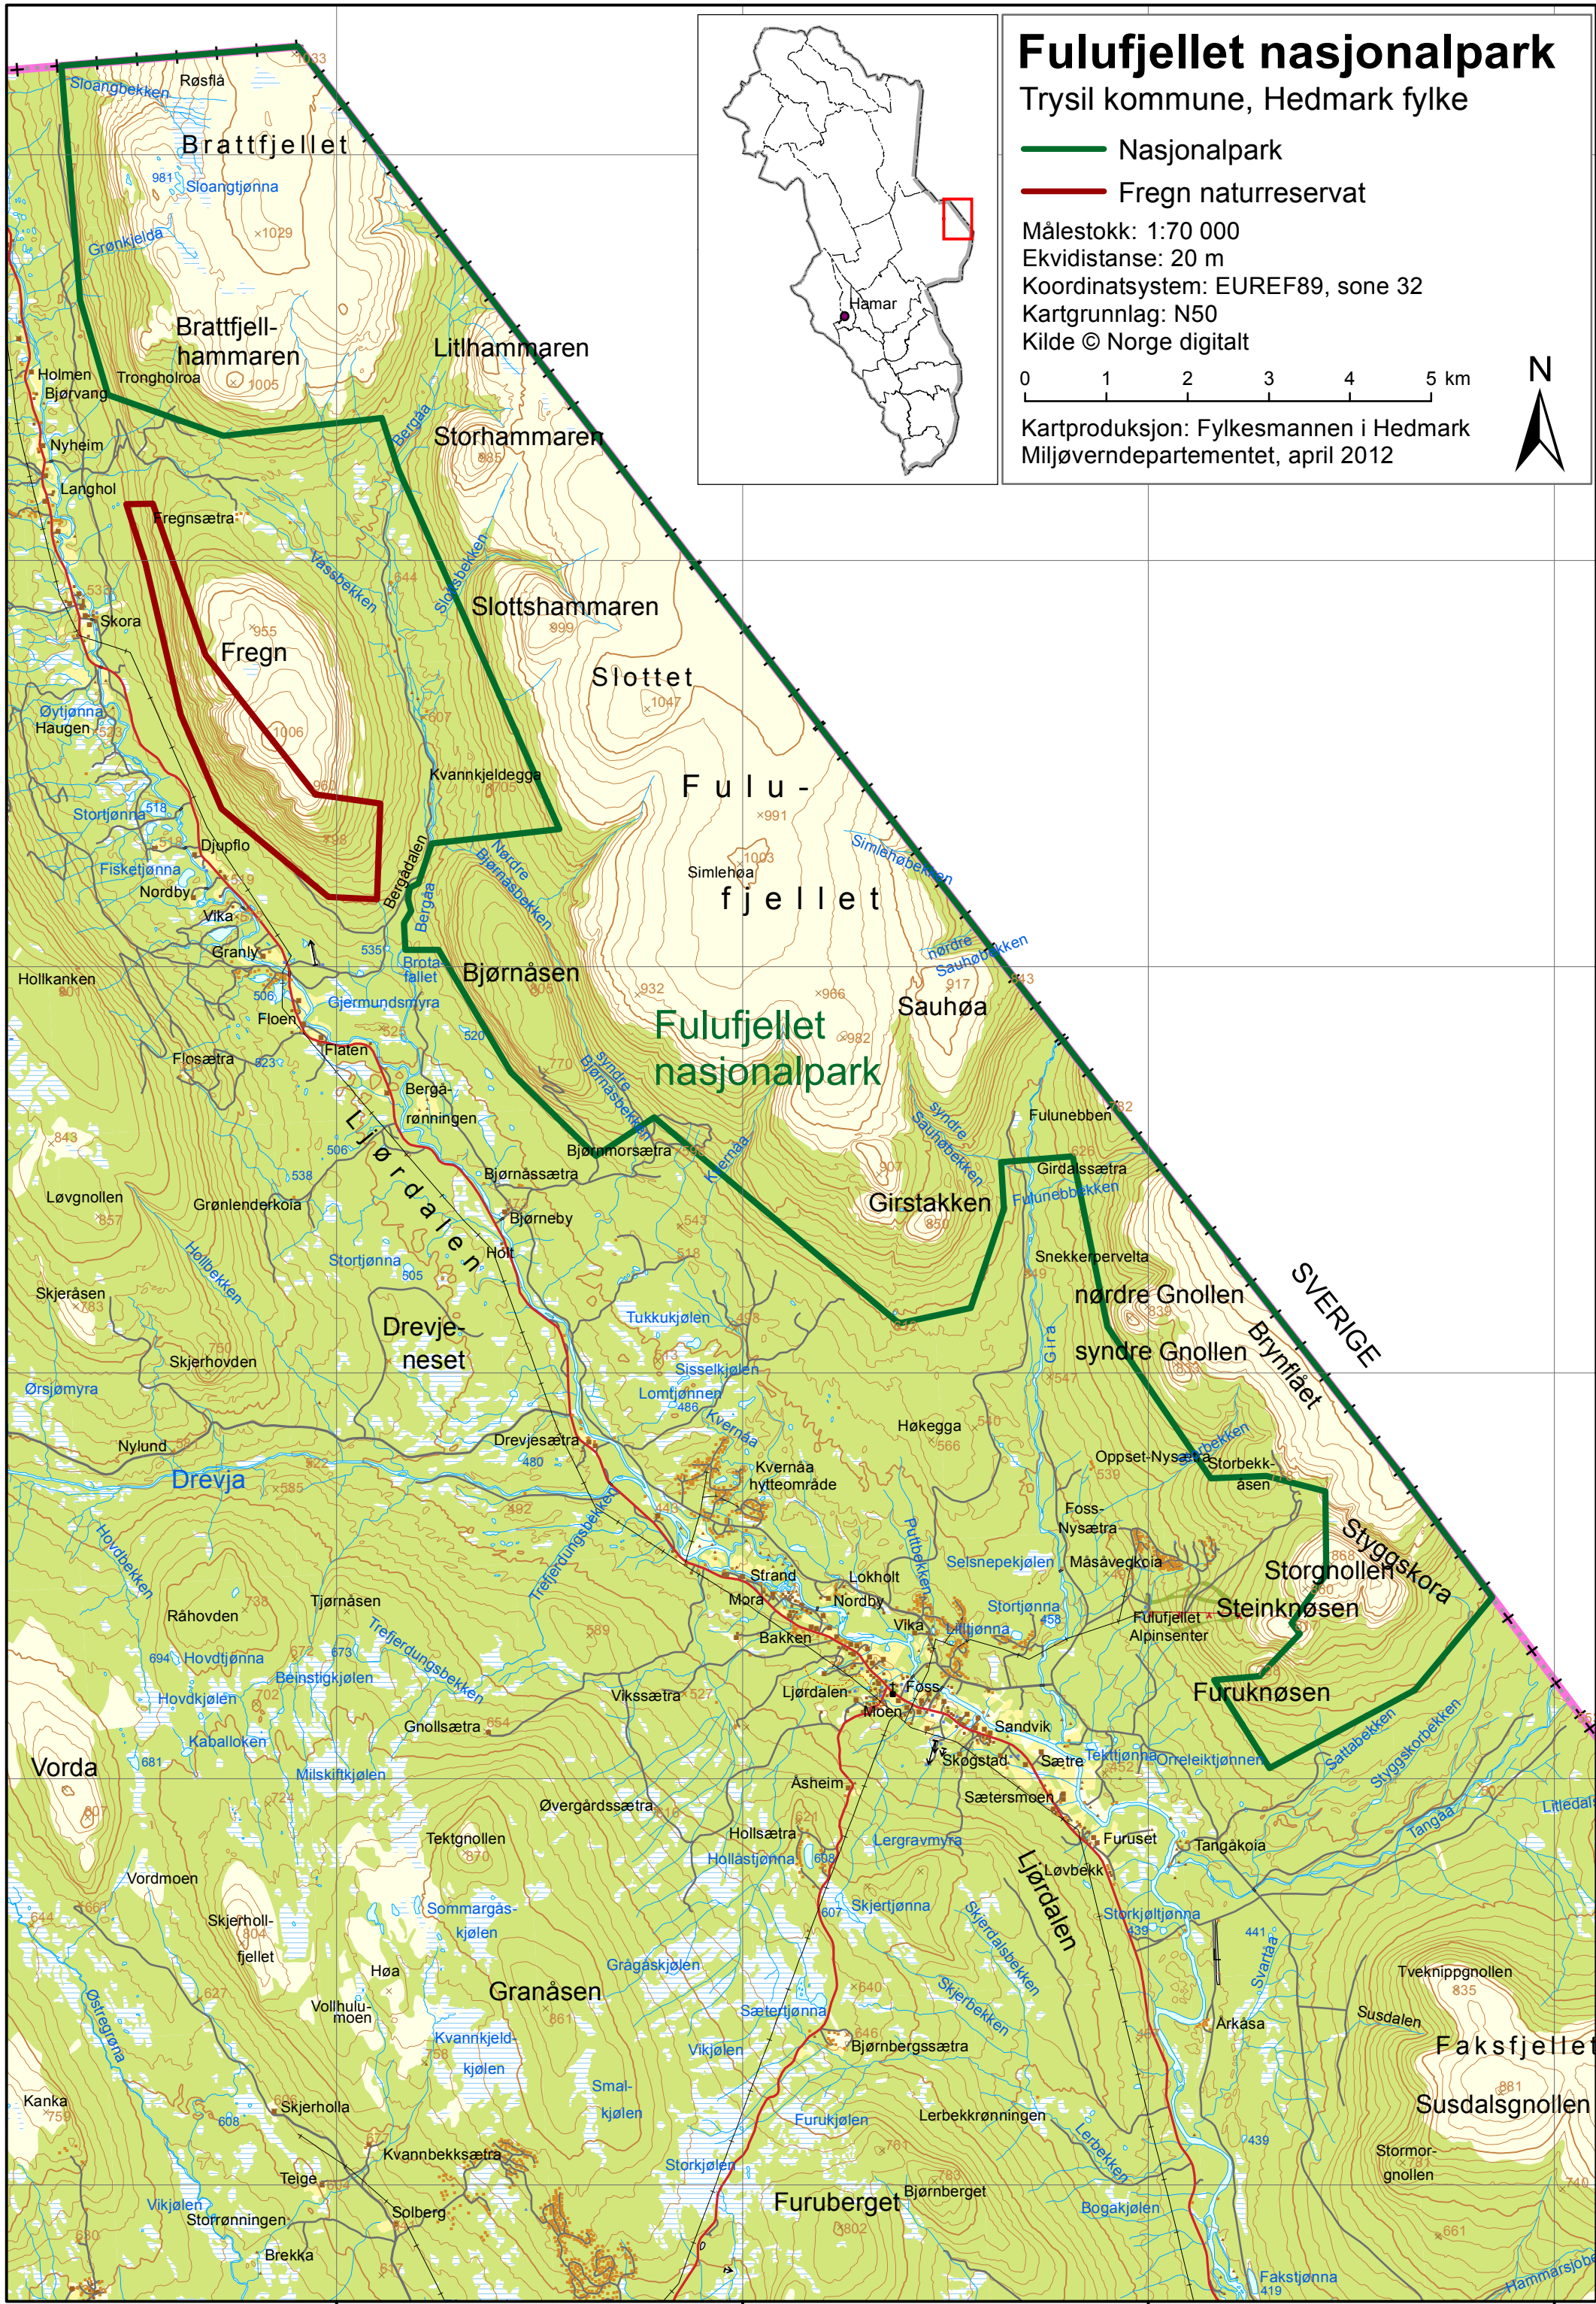

# Fulufjellet nasjonalpark

Trysil kommune, Hedmark fylke

- Nasjonalpark
- Fregn naturreservat

Målestokk: 1:70 000  
Ekvidistans: 20 m  
Koordinatsystem: EUREF89, sone 32  
Kartgrunnlag: N50  
Kilde © Norge digitalt

0 1 2 3 4 5 km

Kartproduksjon: Fylkesmannen i Hedmark  
Miljøverndepartementet, april 2012

690 000 695 000 700 000 705 000

6 830 000  
6 825 000  
6 820 000  
6 815 000  
6 810 000  
6 805 000