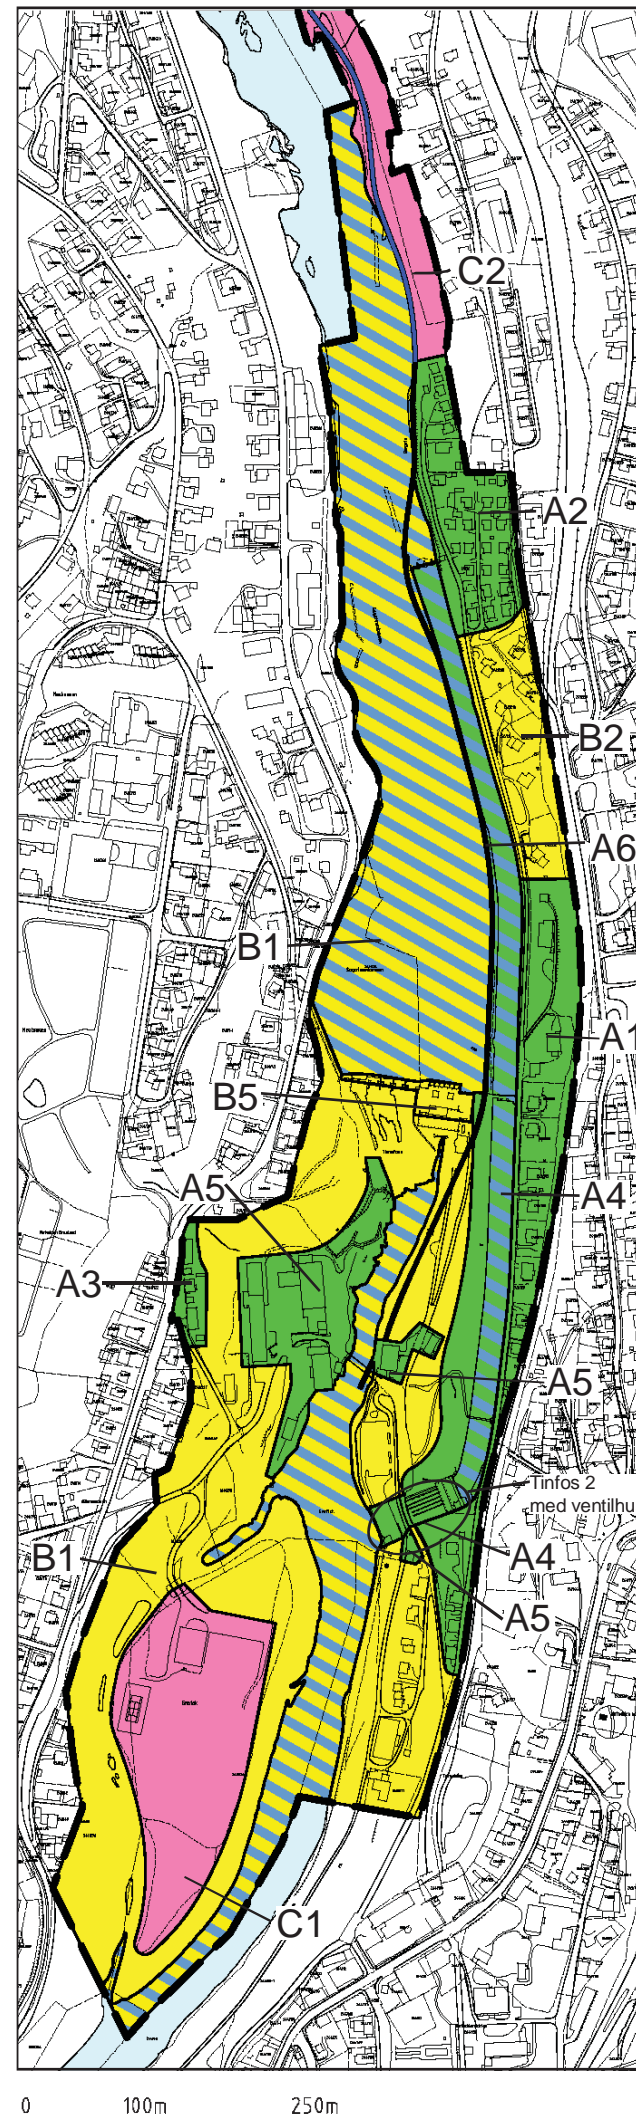

Vedlegg

Utkast forskrift om fredning etter §§15 og 20 i kulturminnelova av Tinfos kulturmiljø Notodden kommune, Telemark

Tegnforklaring

- Fredningsavgrensning
- Tømmerrenna, vernesone A
- Tømmerrenna, vernesone B
- Tunnel
- §15 Fredninger
- Vernesone A
- Vernesone B
- Vernesone C
- Vernesone A i vatn
- Vernesone B i vatn
- Vatn

N