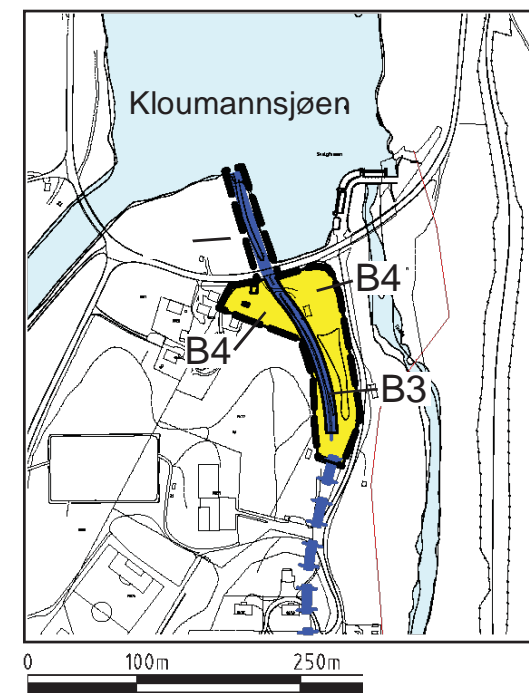

Vedlegg

Utkast forskrift om fredning etter §§15 og 20 i kulturminnelova av Tinfos kulturmiljø Notodden kommune, Telemark

Tegnforklaring

- Fredningsavgrensning
- Tømmerrenna, vernesone A
- Tømmerrenna, vernesone B
- Tunnel
- §15 Fredninger
- Vernesone A
- Vernesone B
- Vernesone C
- Vernesone A i vatn
- Vernesone B i vatn
- Vatn