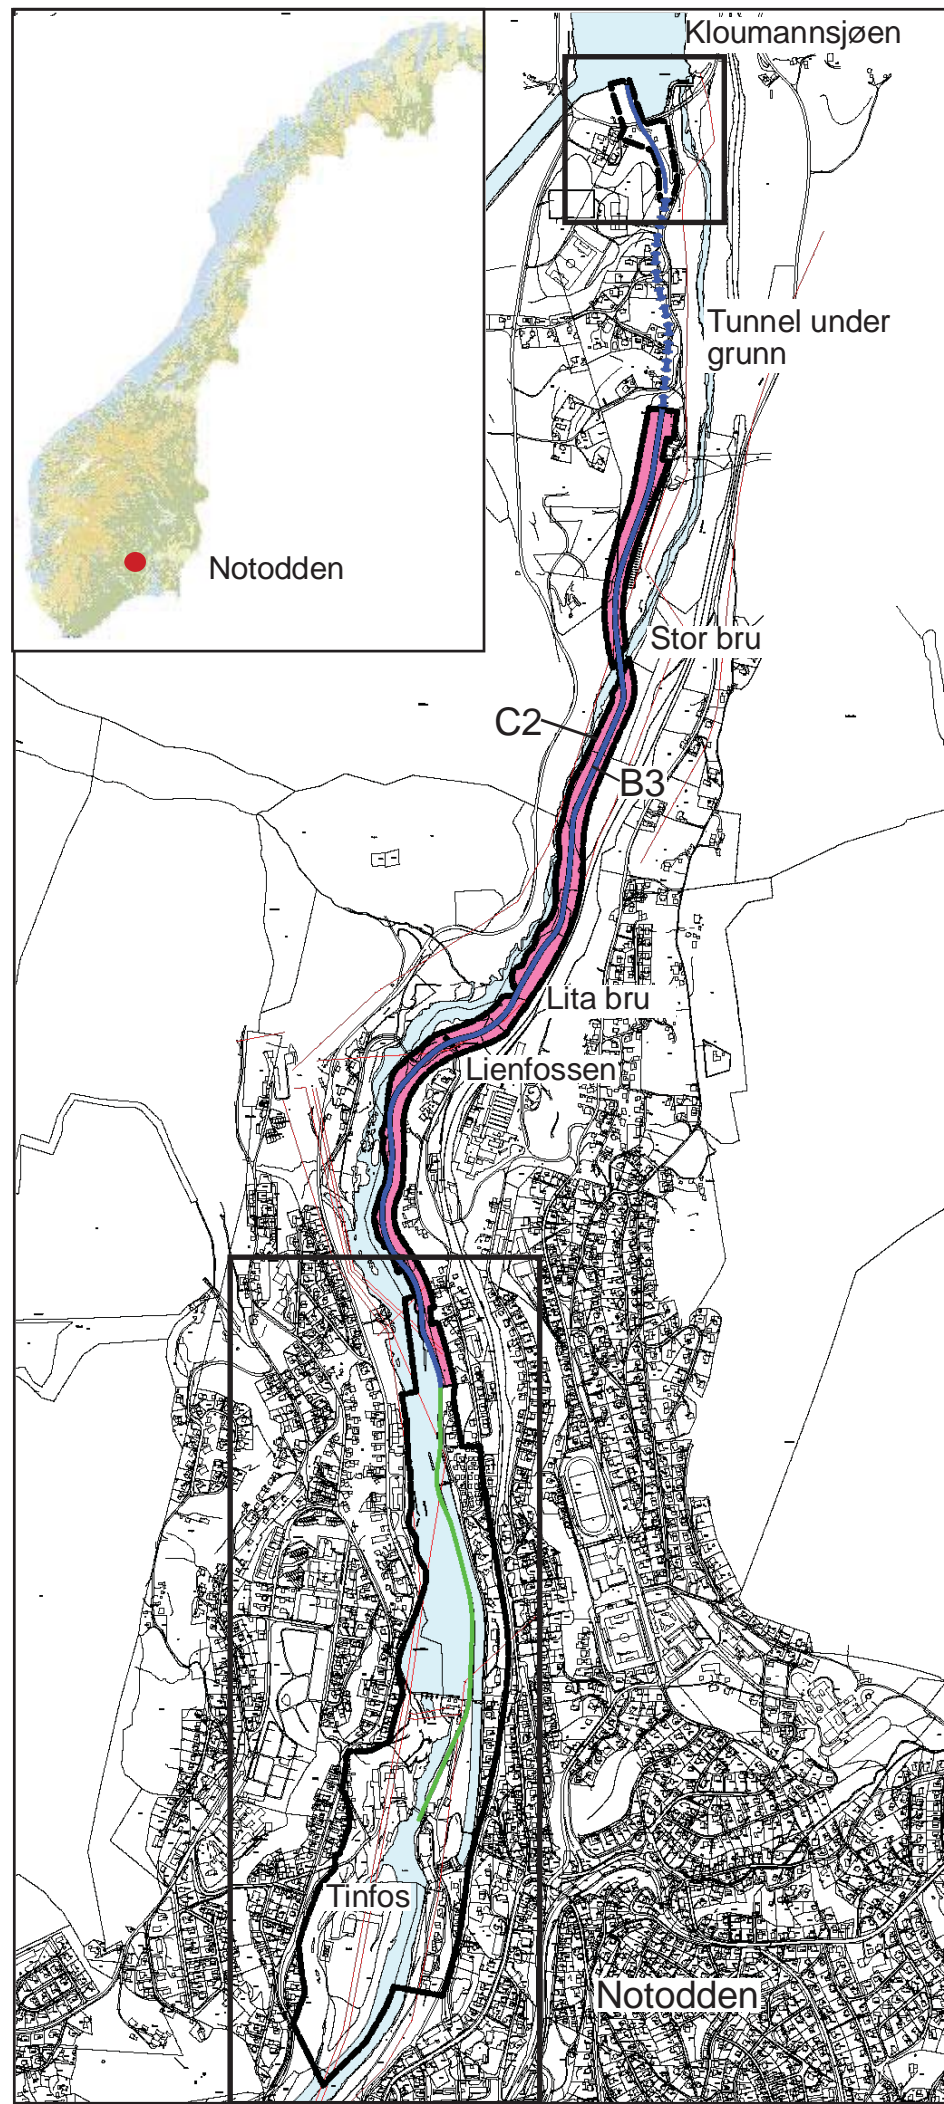

Vedlegg

Utkast forskrift om fredning etter §§15 og 20 i kulturminnelova av Tinfos kulturmiljø Notodden kommune, Telemark

Tegnforklaring

- Fredningsavgrensning
- Tømmerrenna, vernesone A
- Tømmerrenna, vernesone B
- Tunnel
- §15 Fredninger
- Vernesone A
- Vernesone B
- Vernesone C
- Vernesone A i vatn
- Vernesone B i vatn
- Vatn

N