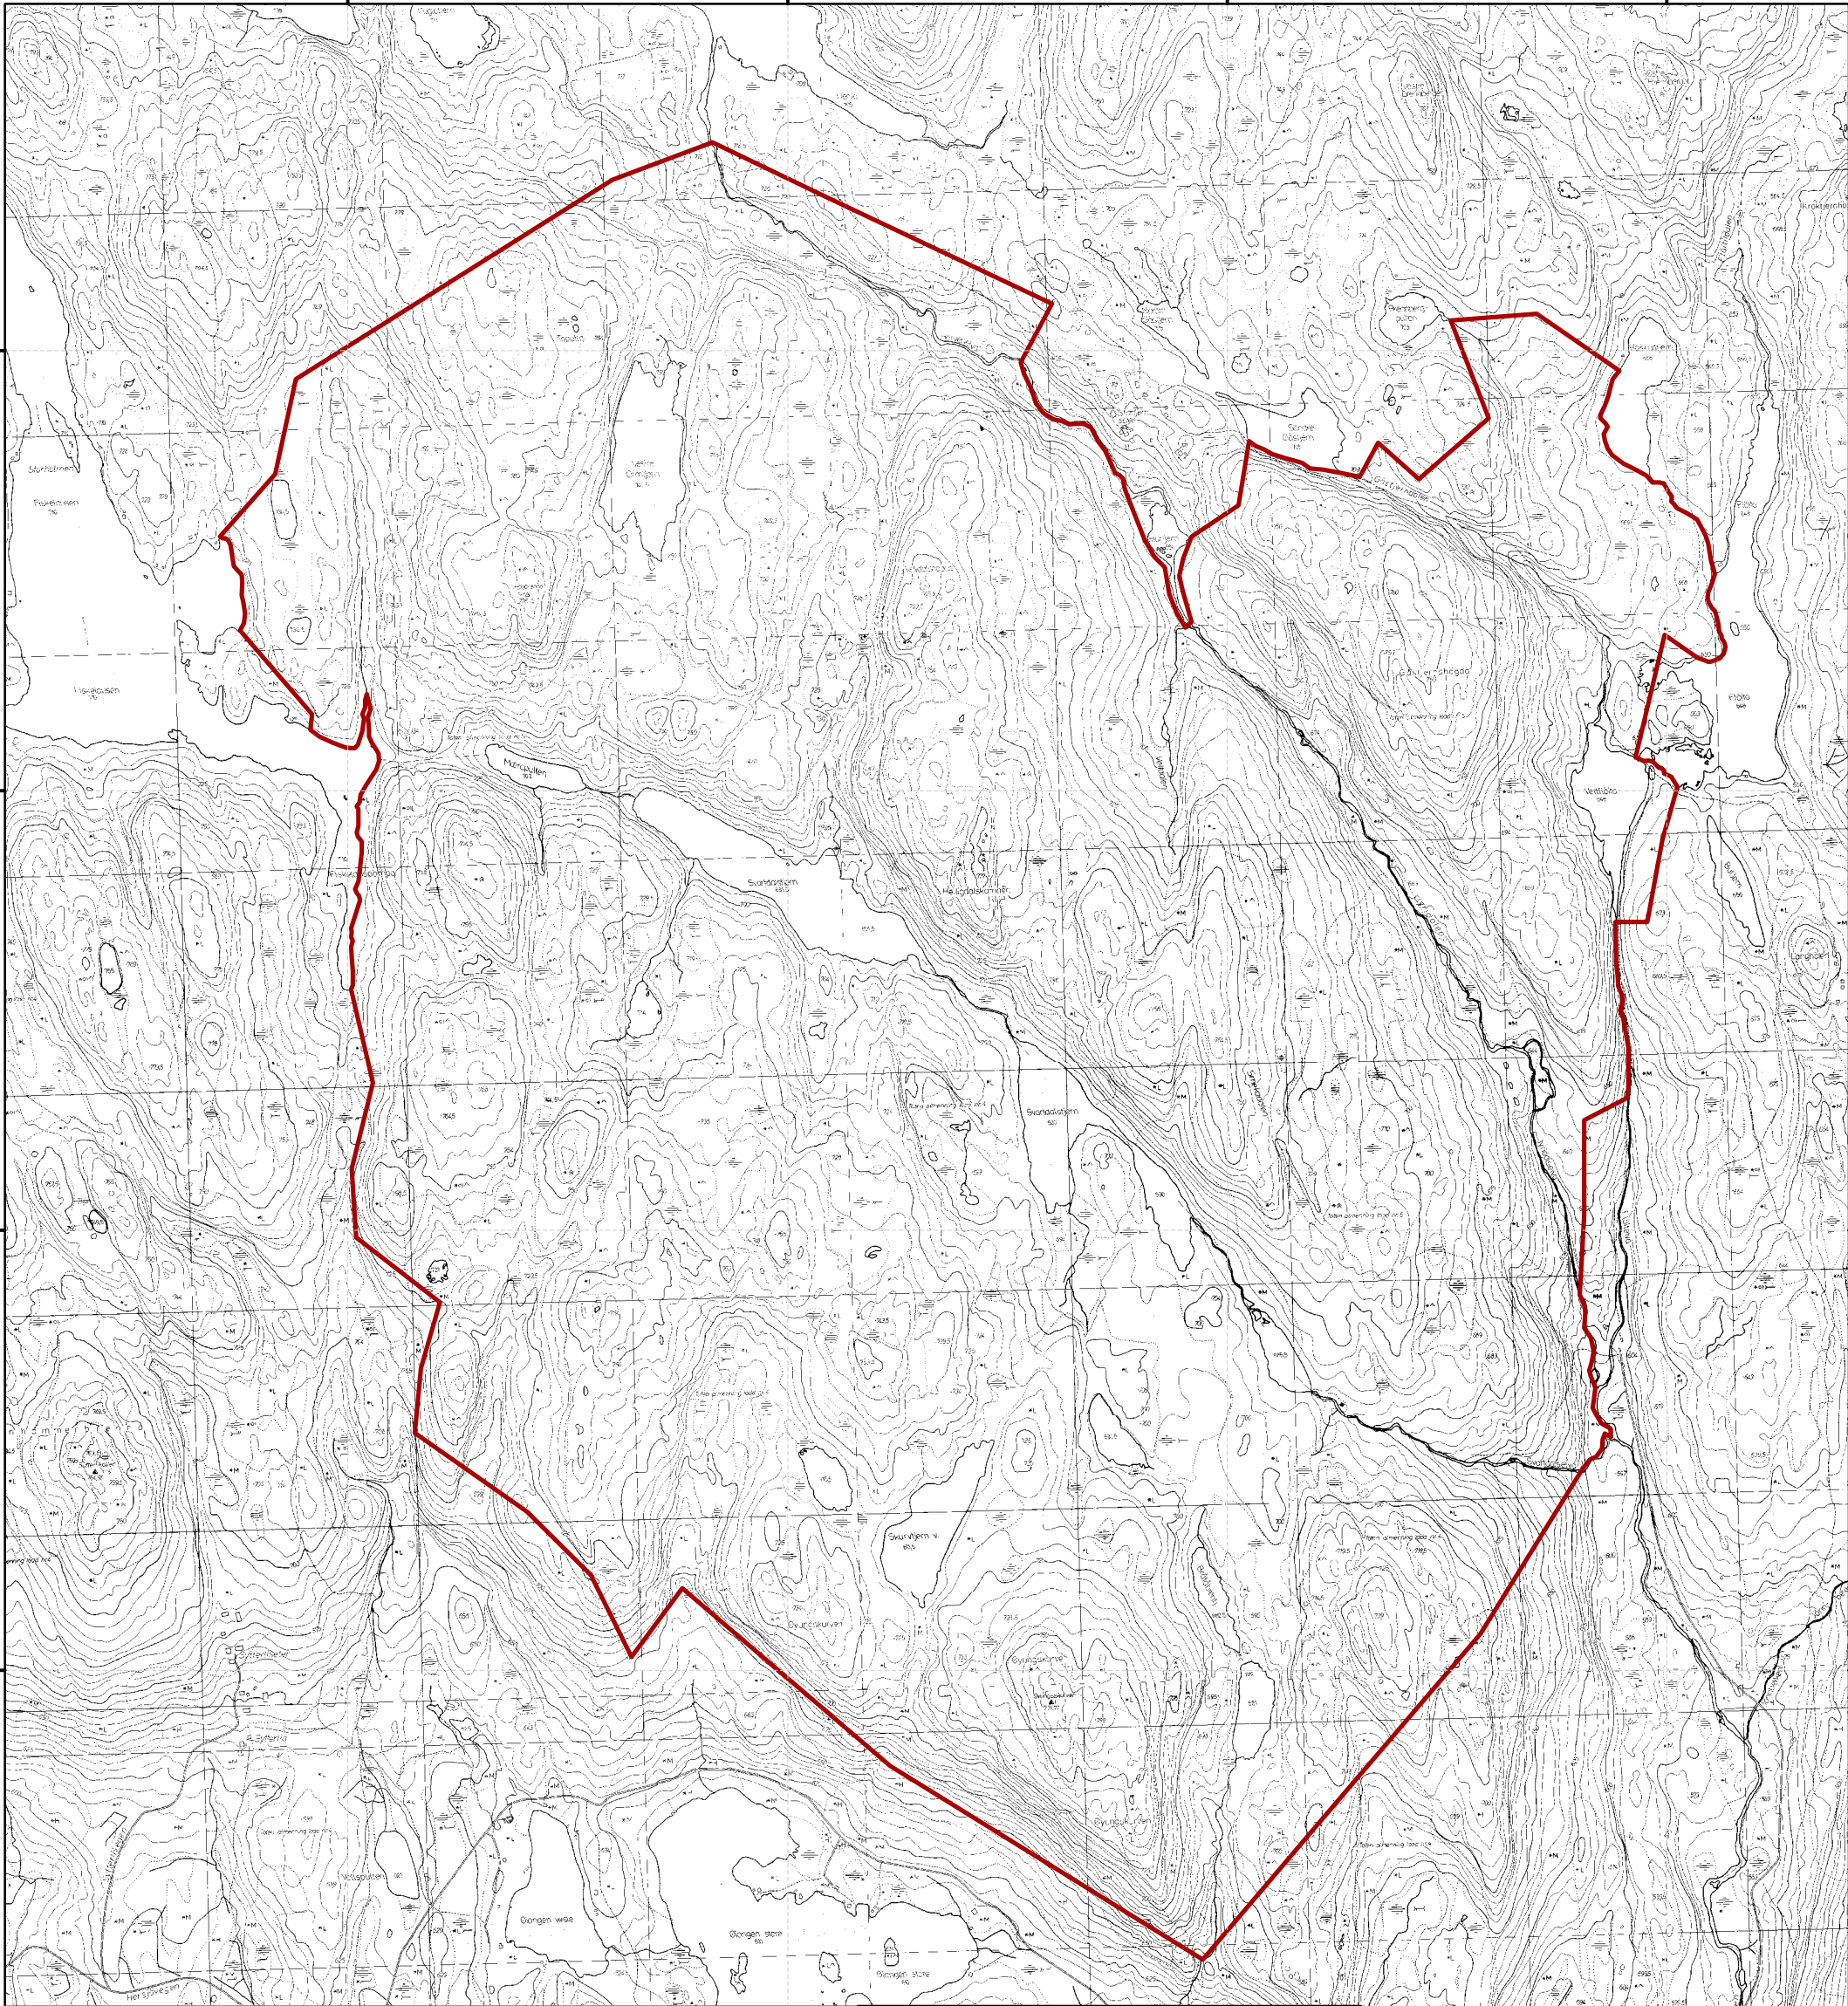

609000

610000

611000

612000

6719000

6719000

6718000

6718000

6717000

6717000

6716000

6716000

6715000

6715000

6714000

6714000

Svartdalstjerna naturreservat

Østre Toten kommune
Oppland fylke

 Grense for verneområdet

Målestokk: 1:15000, ekv: 5 m

Kartgrunnlag: N5raster.

Kartblad: CQ061-5-3, CQ061-5-4, CQ060-5-1,
CQ060-5-2, CQ060-5-3, CQ060-5-4

Tillatelse: © Geovekst, GV - 2 - 0900

Datum: EUREF89, sone 32

Kartproduksjon: Fylkesmannen i Oppland, februar 2010

0 250 500 1 000 m

Miljøverndepartementet, februar 2010

609000

610000

611000