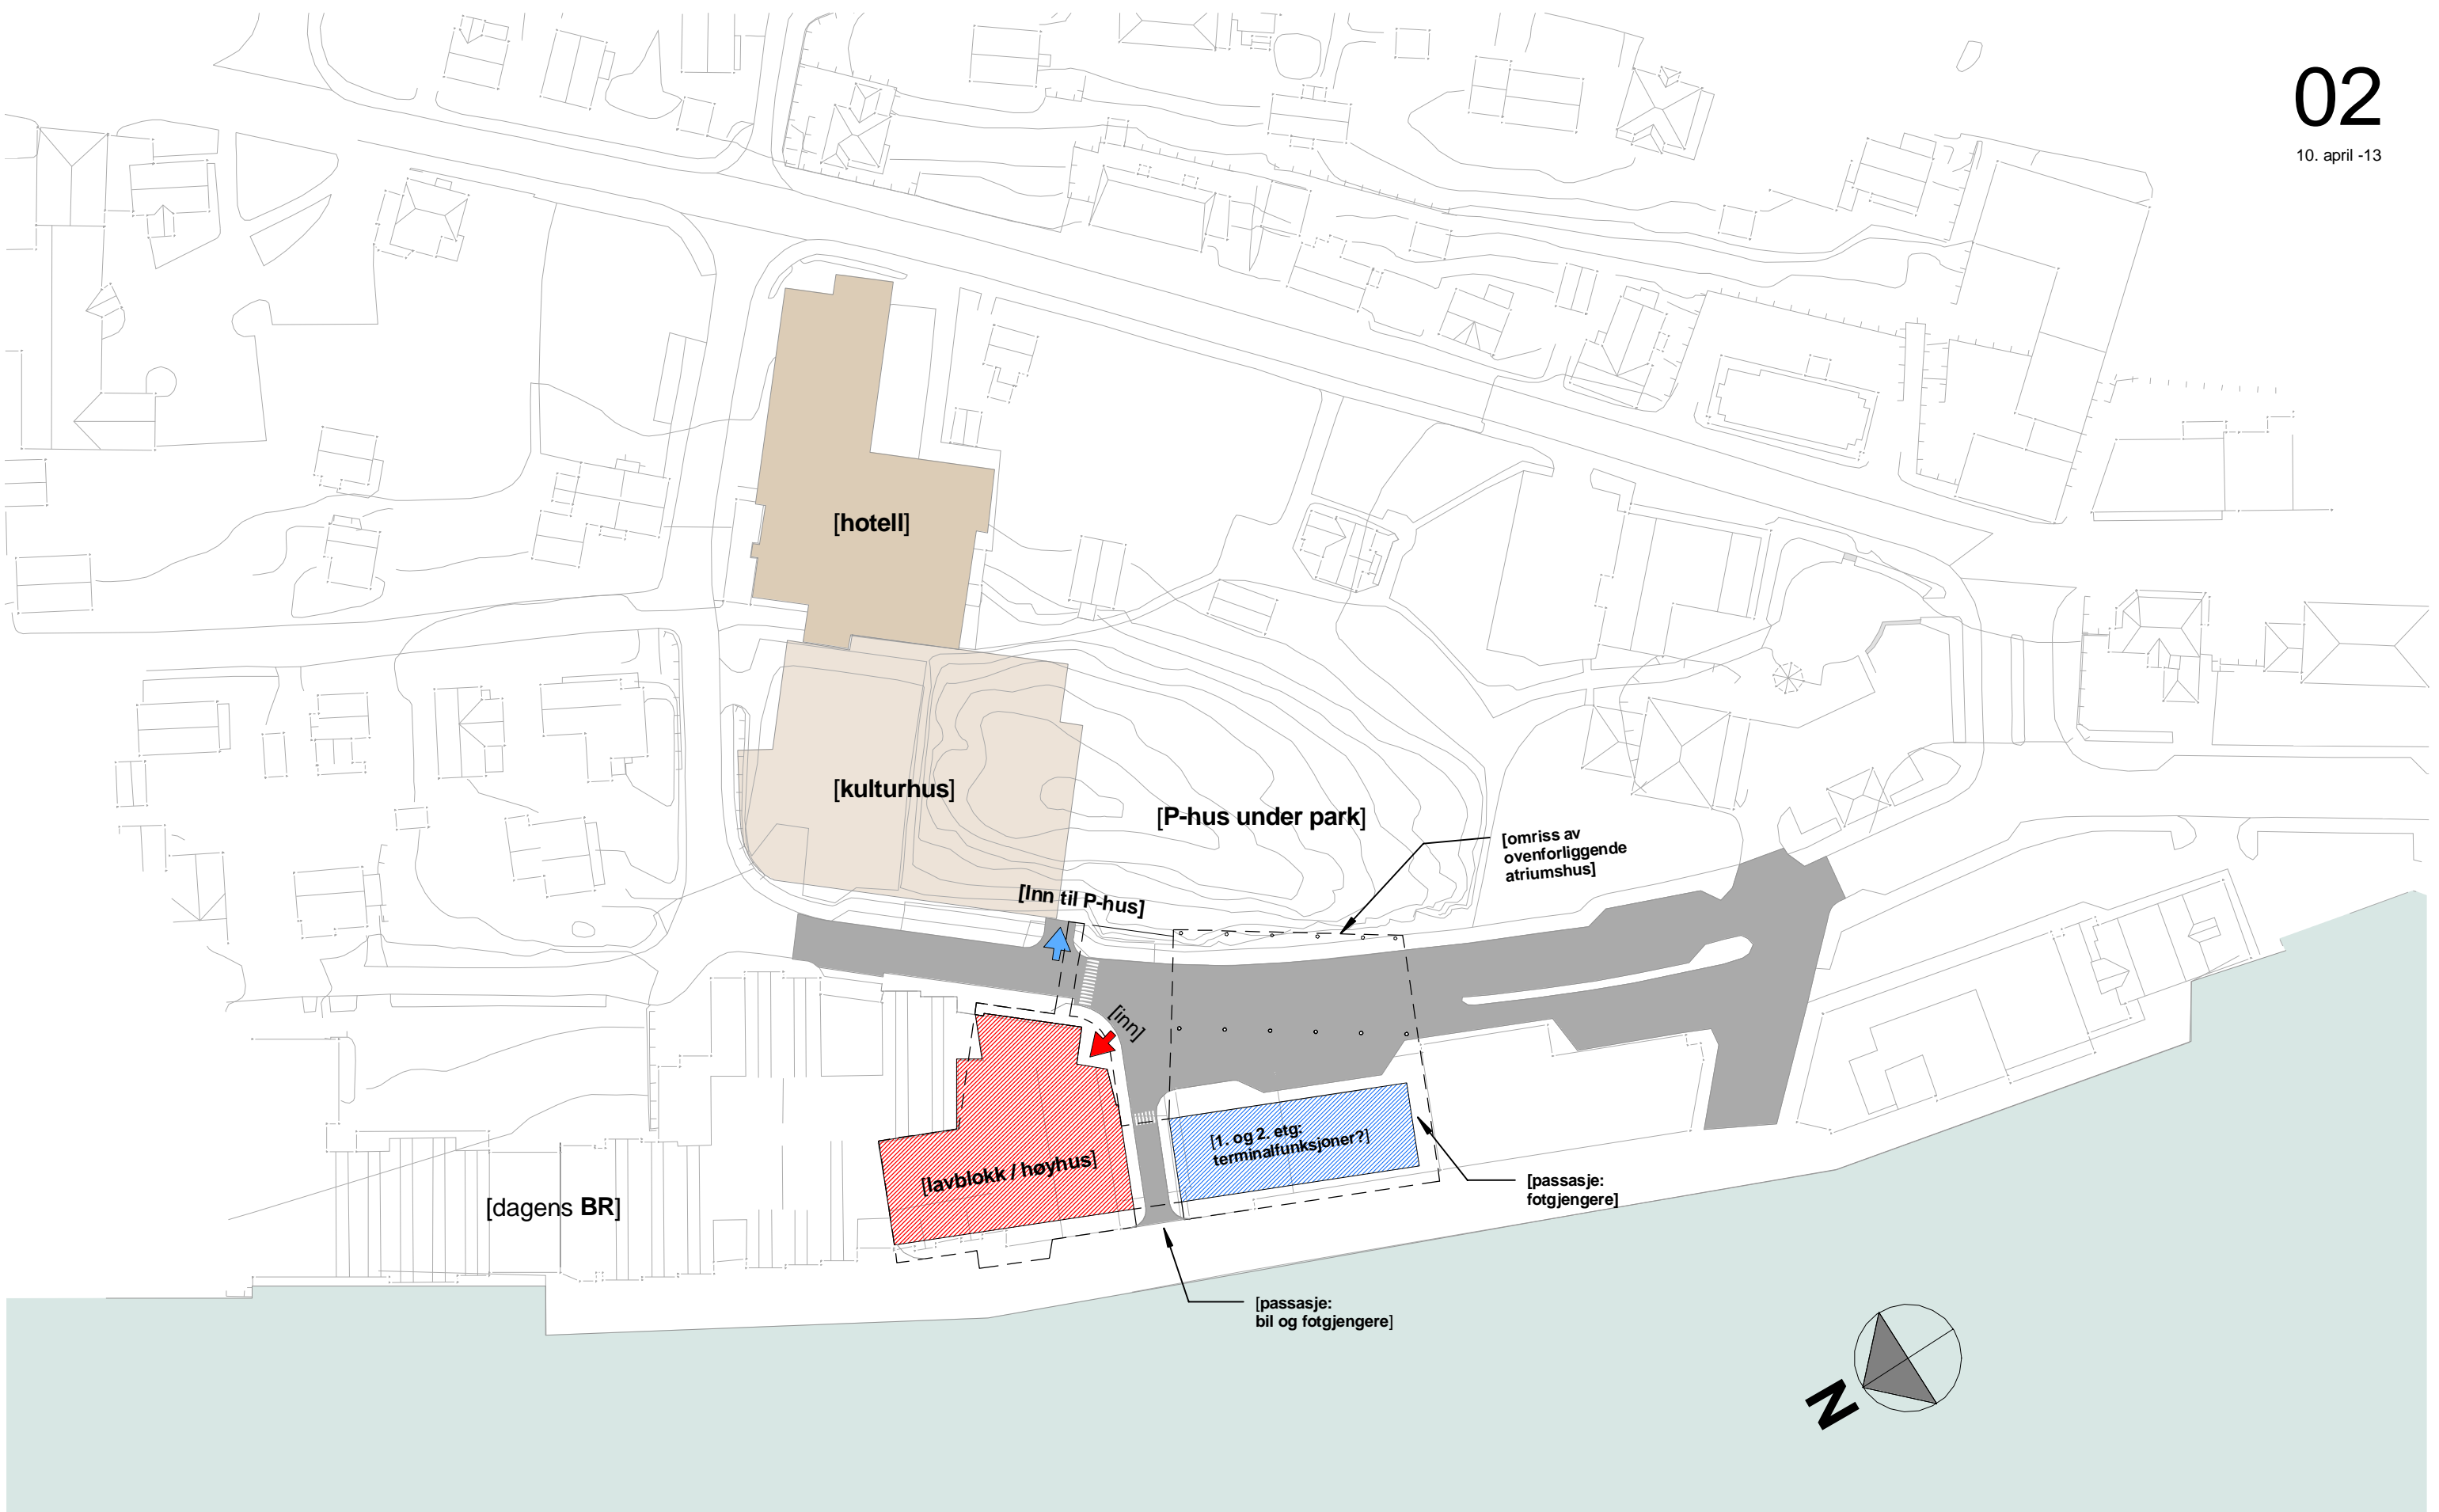

Situasjonsplan (takplan) - 1:1000

A3 arkitektkontor as
Postboks 753, 9487 HARSTAD
T: 99 48 90 90
Email: firmapost@a3a.no

Vegplan (bakkeplan /1. etasje) - 1:1000

A3 arkitektkontor as
Postboks 753, 9487 HARSTAD
T: 99 48 90 90
Email: firmapost@a3a.no