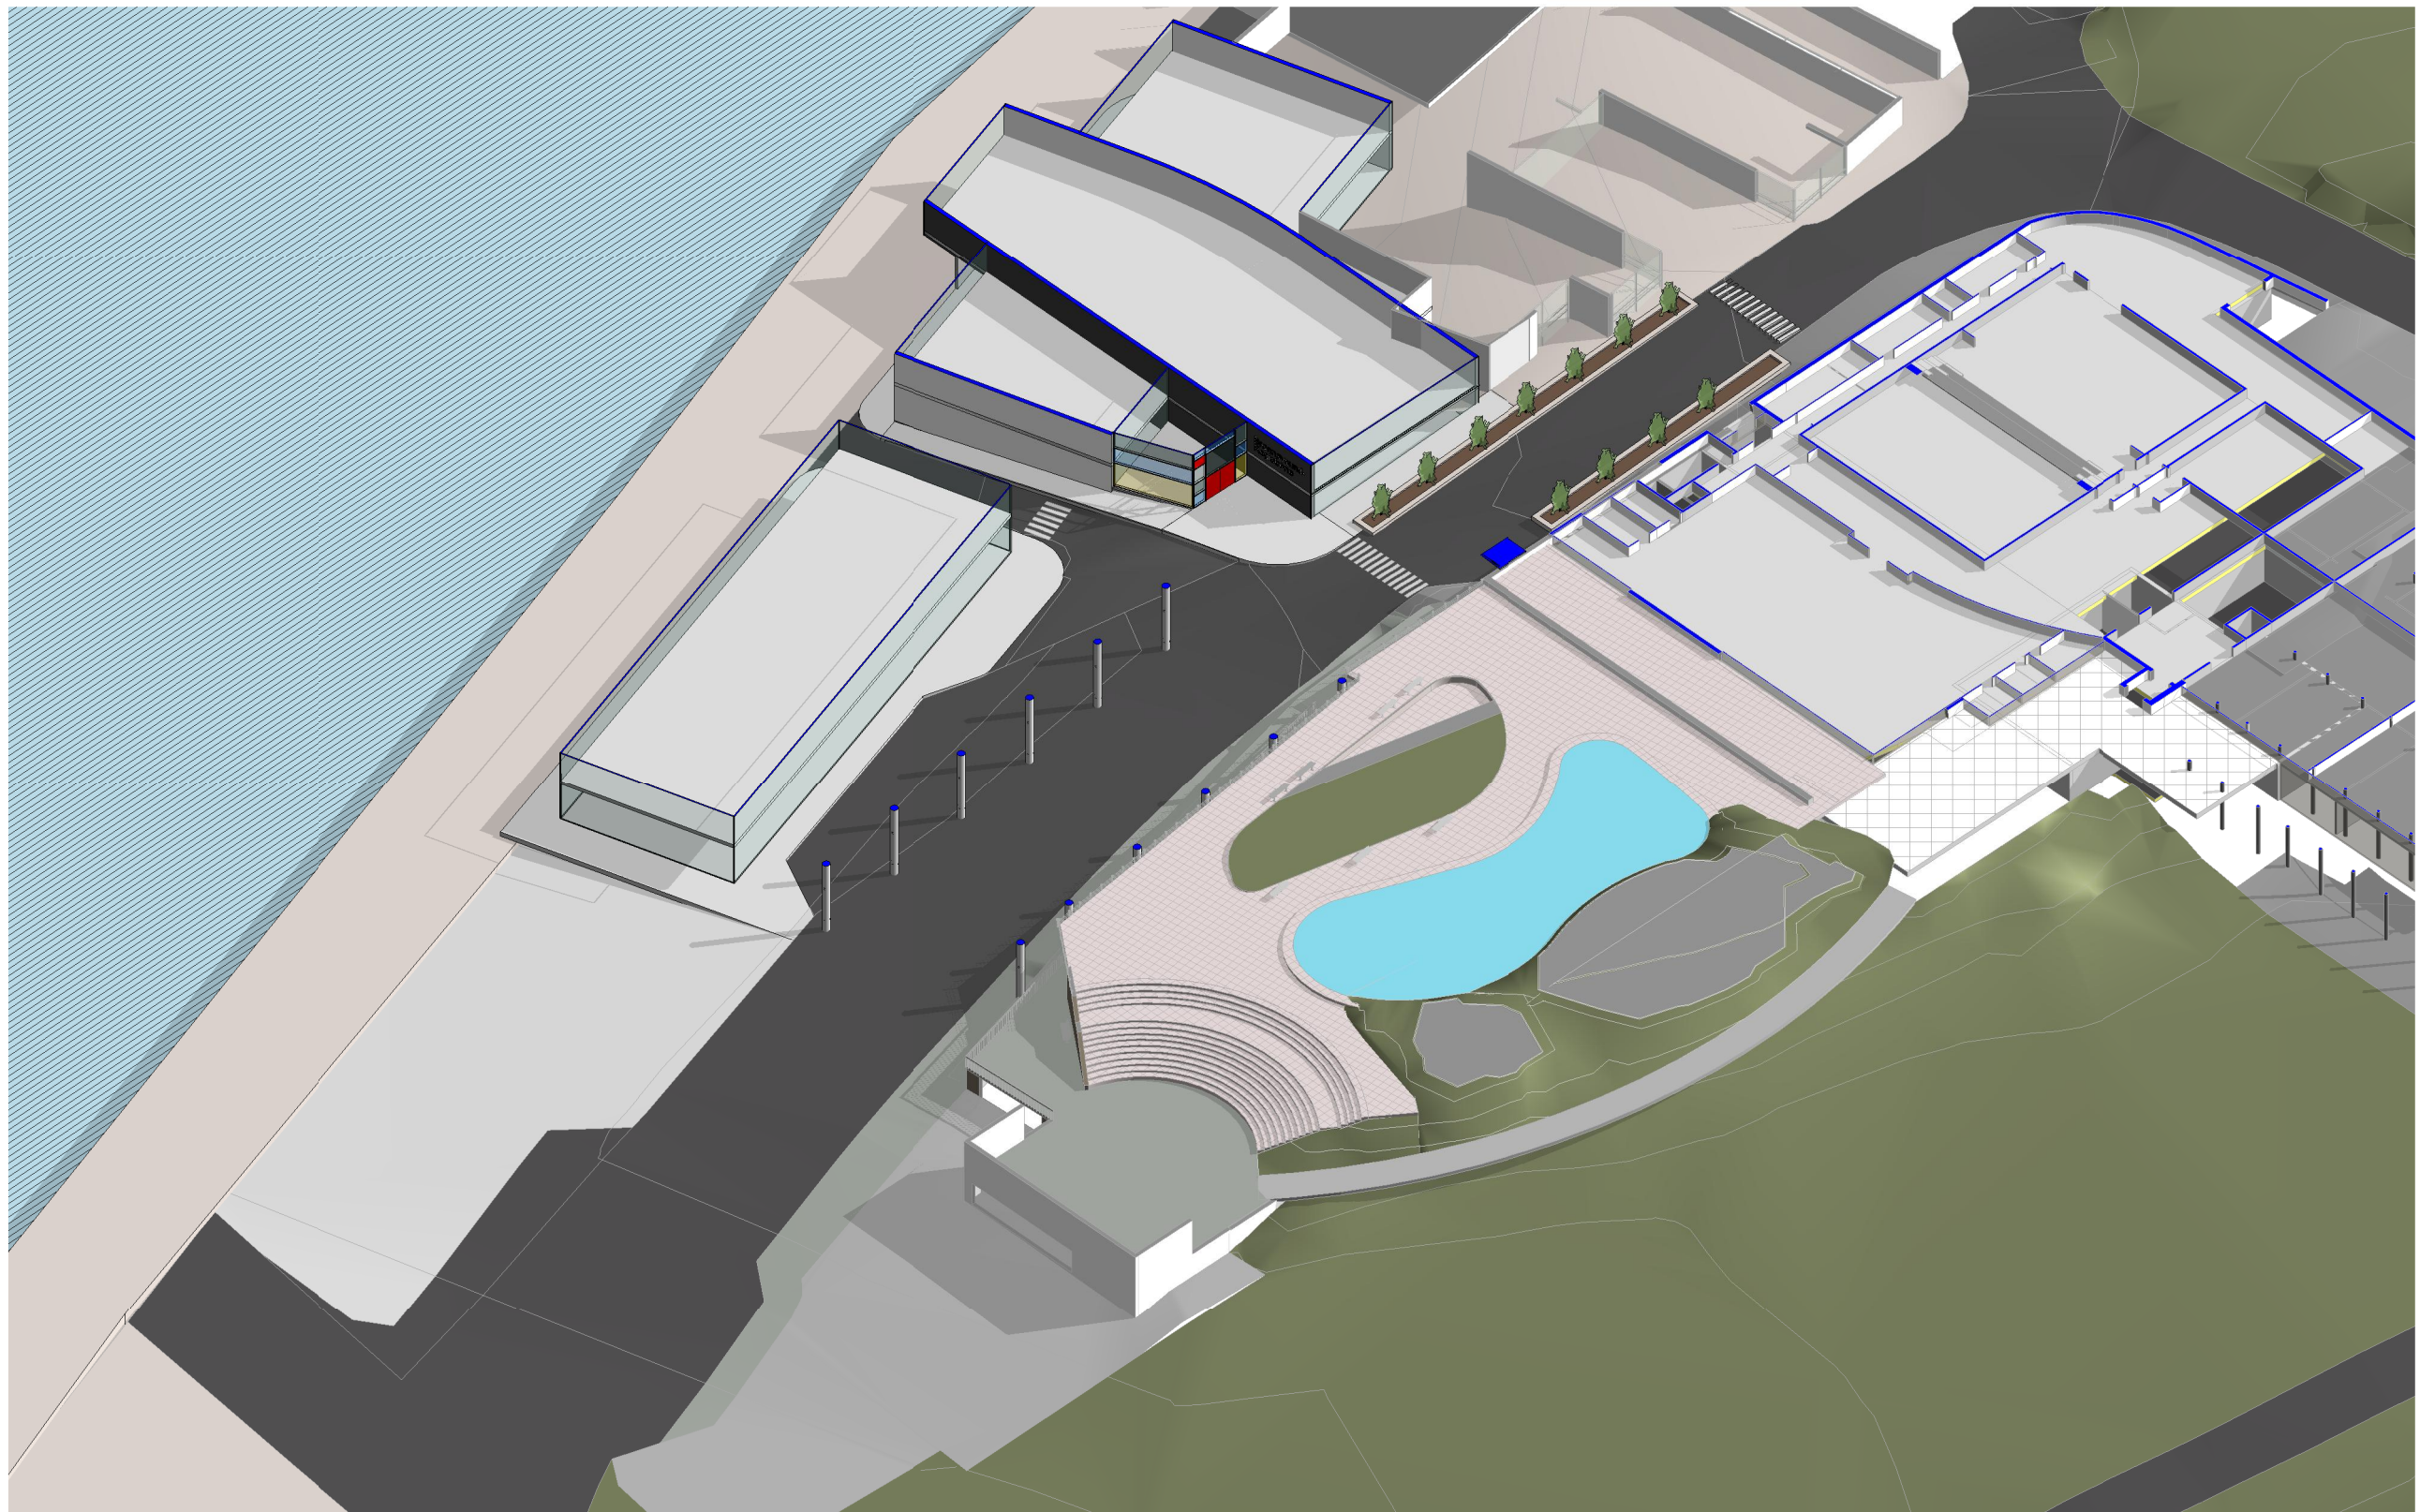

3D horisontalsnitt - bakkeplan

A3 arkitektkontor as
Postboks 753, 9487 HARSTAD
T: 99 48 90 90
Email: firmapost@a3a.no

Situasjons-snitt (gjennom atrium) - 1:500

"Flyfoto"

A3 arkitektkontor as
Postboks 753, 9487 HARSTAD
T: 99 48 90 90
Email: firmapost@a3a.no