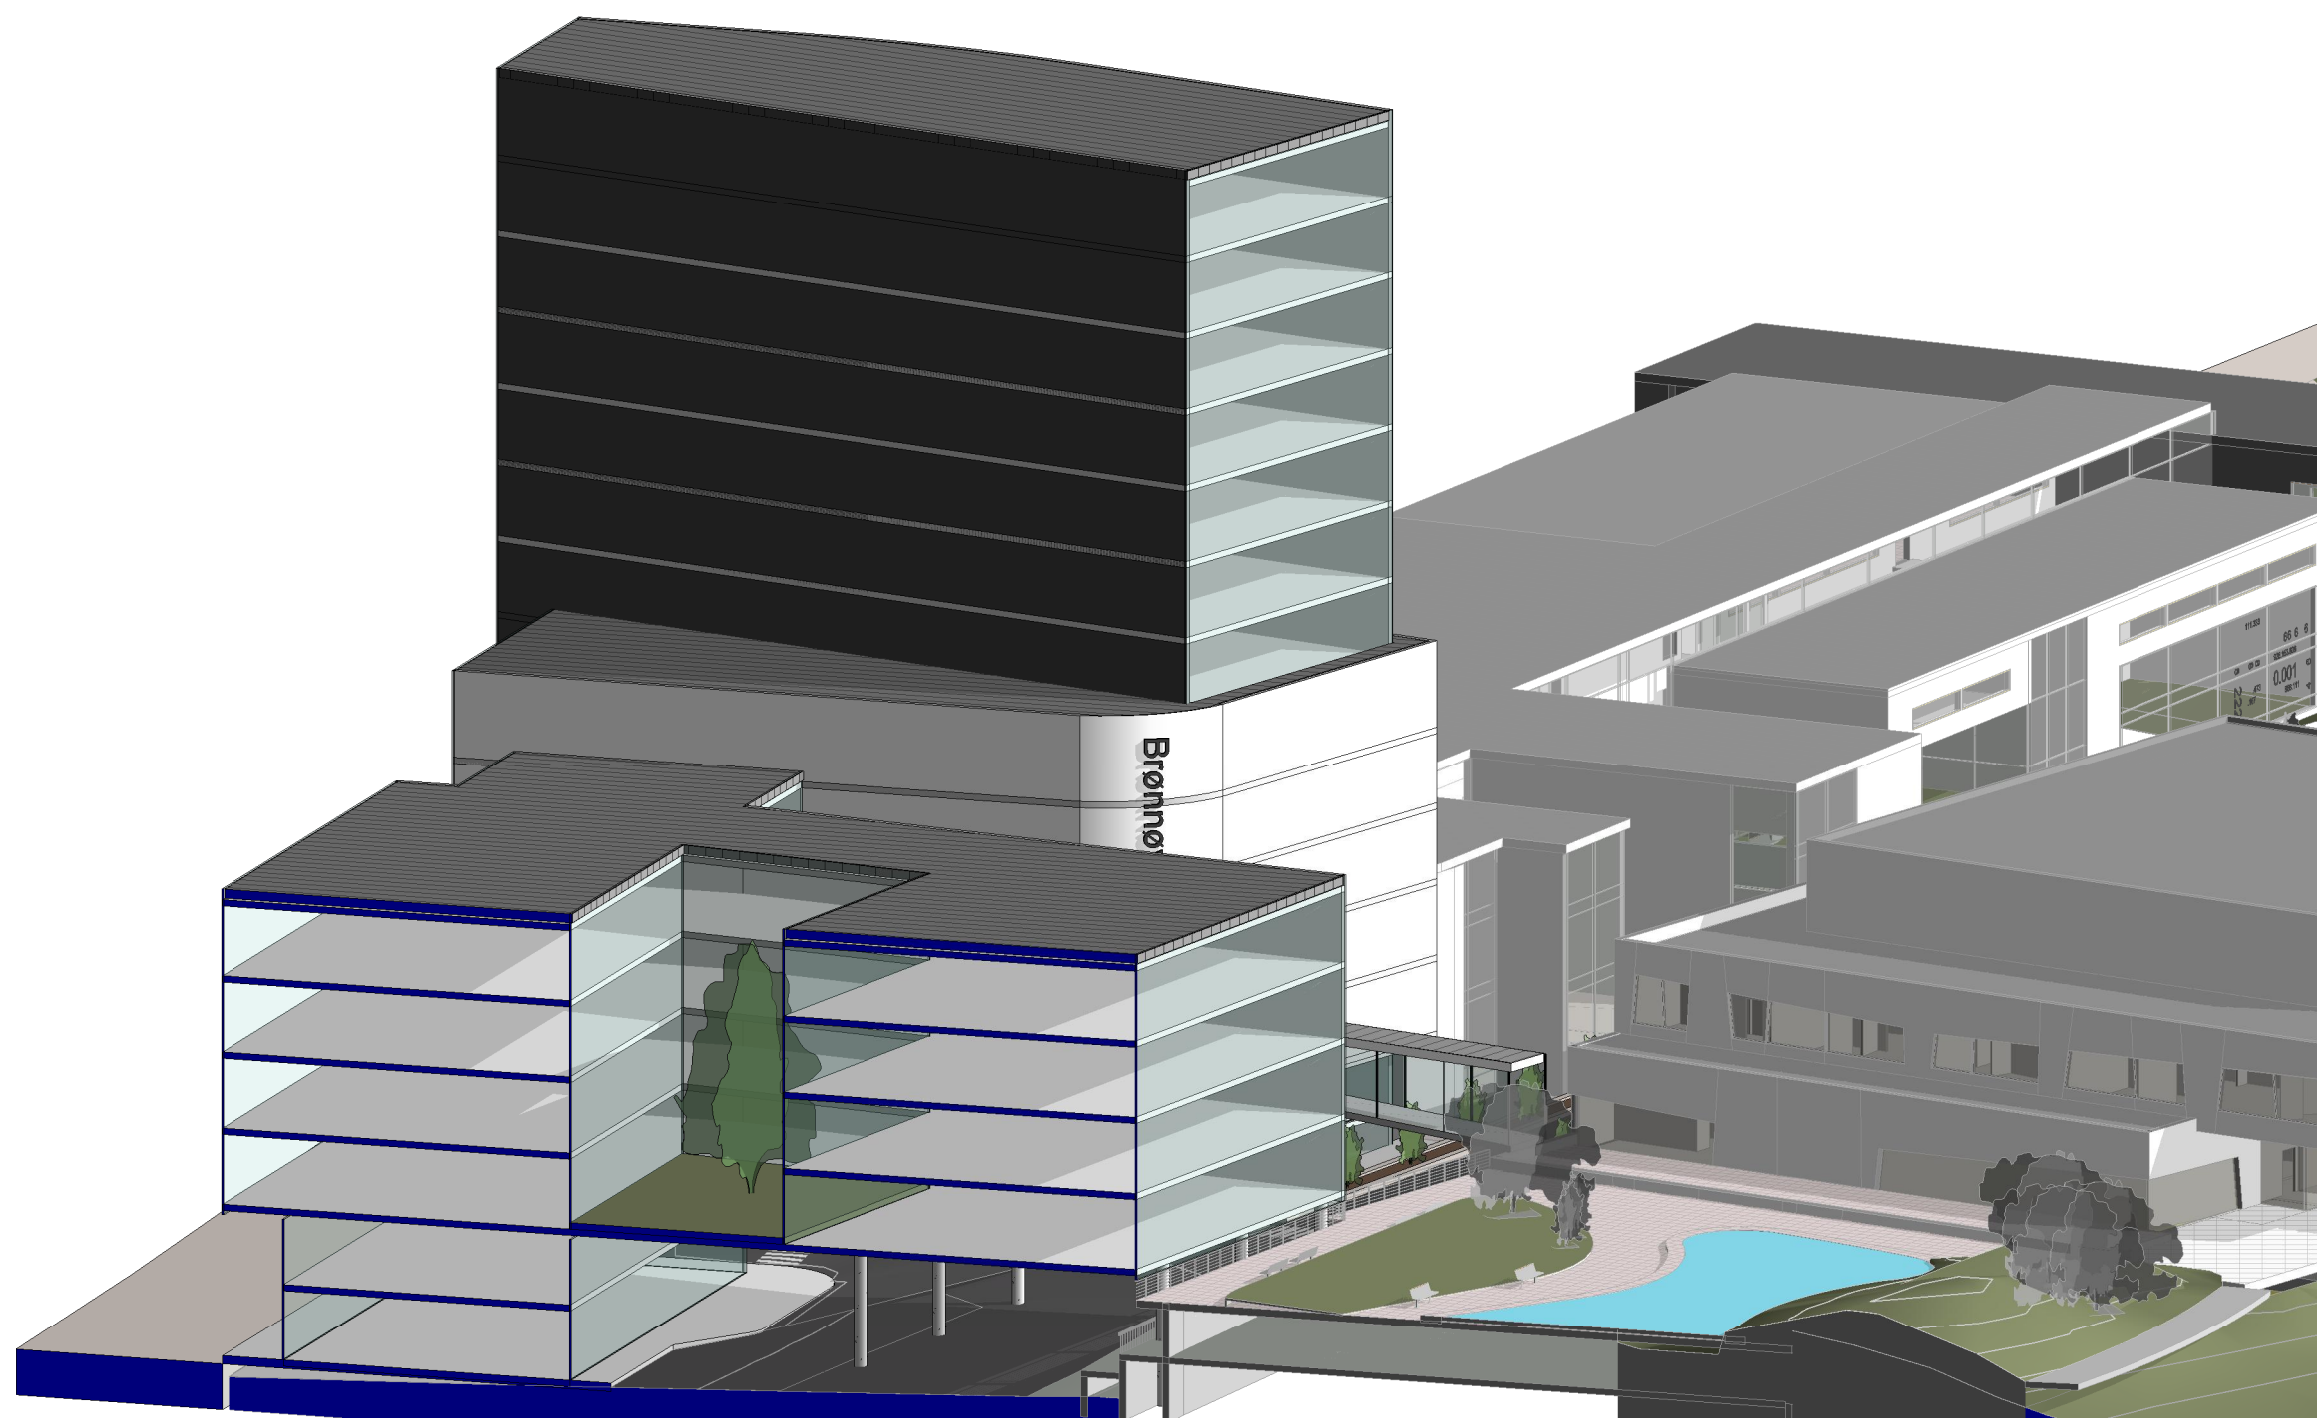

3D - Kortsnitt gjennom atrium og park

A3 arkitektkontor as
Postboks 753, 9487 HARSTAD
T: 99 48 90 90
Email: firmapost@a3a.no