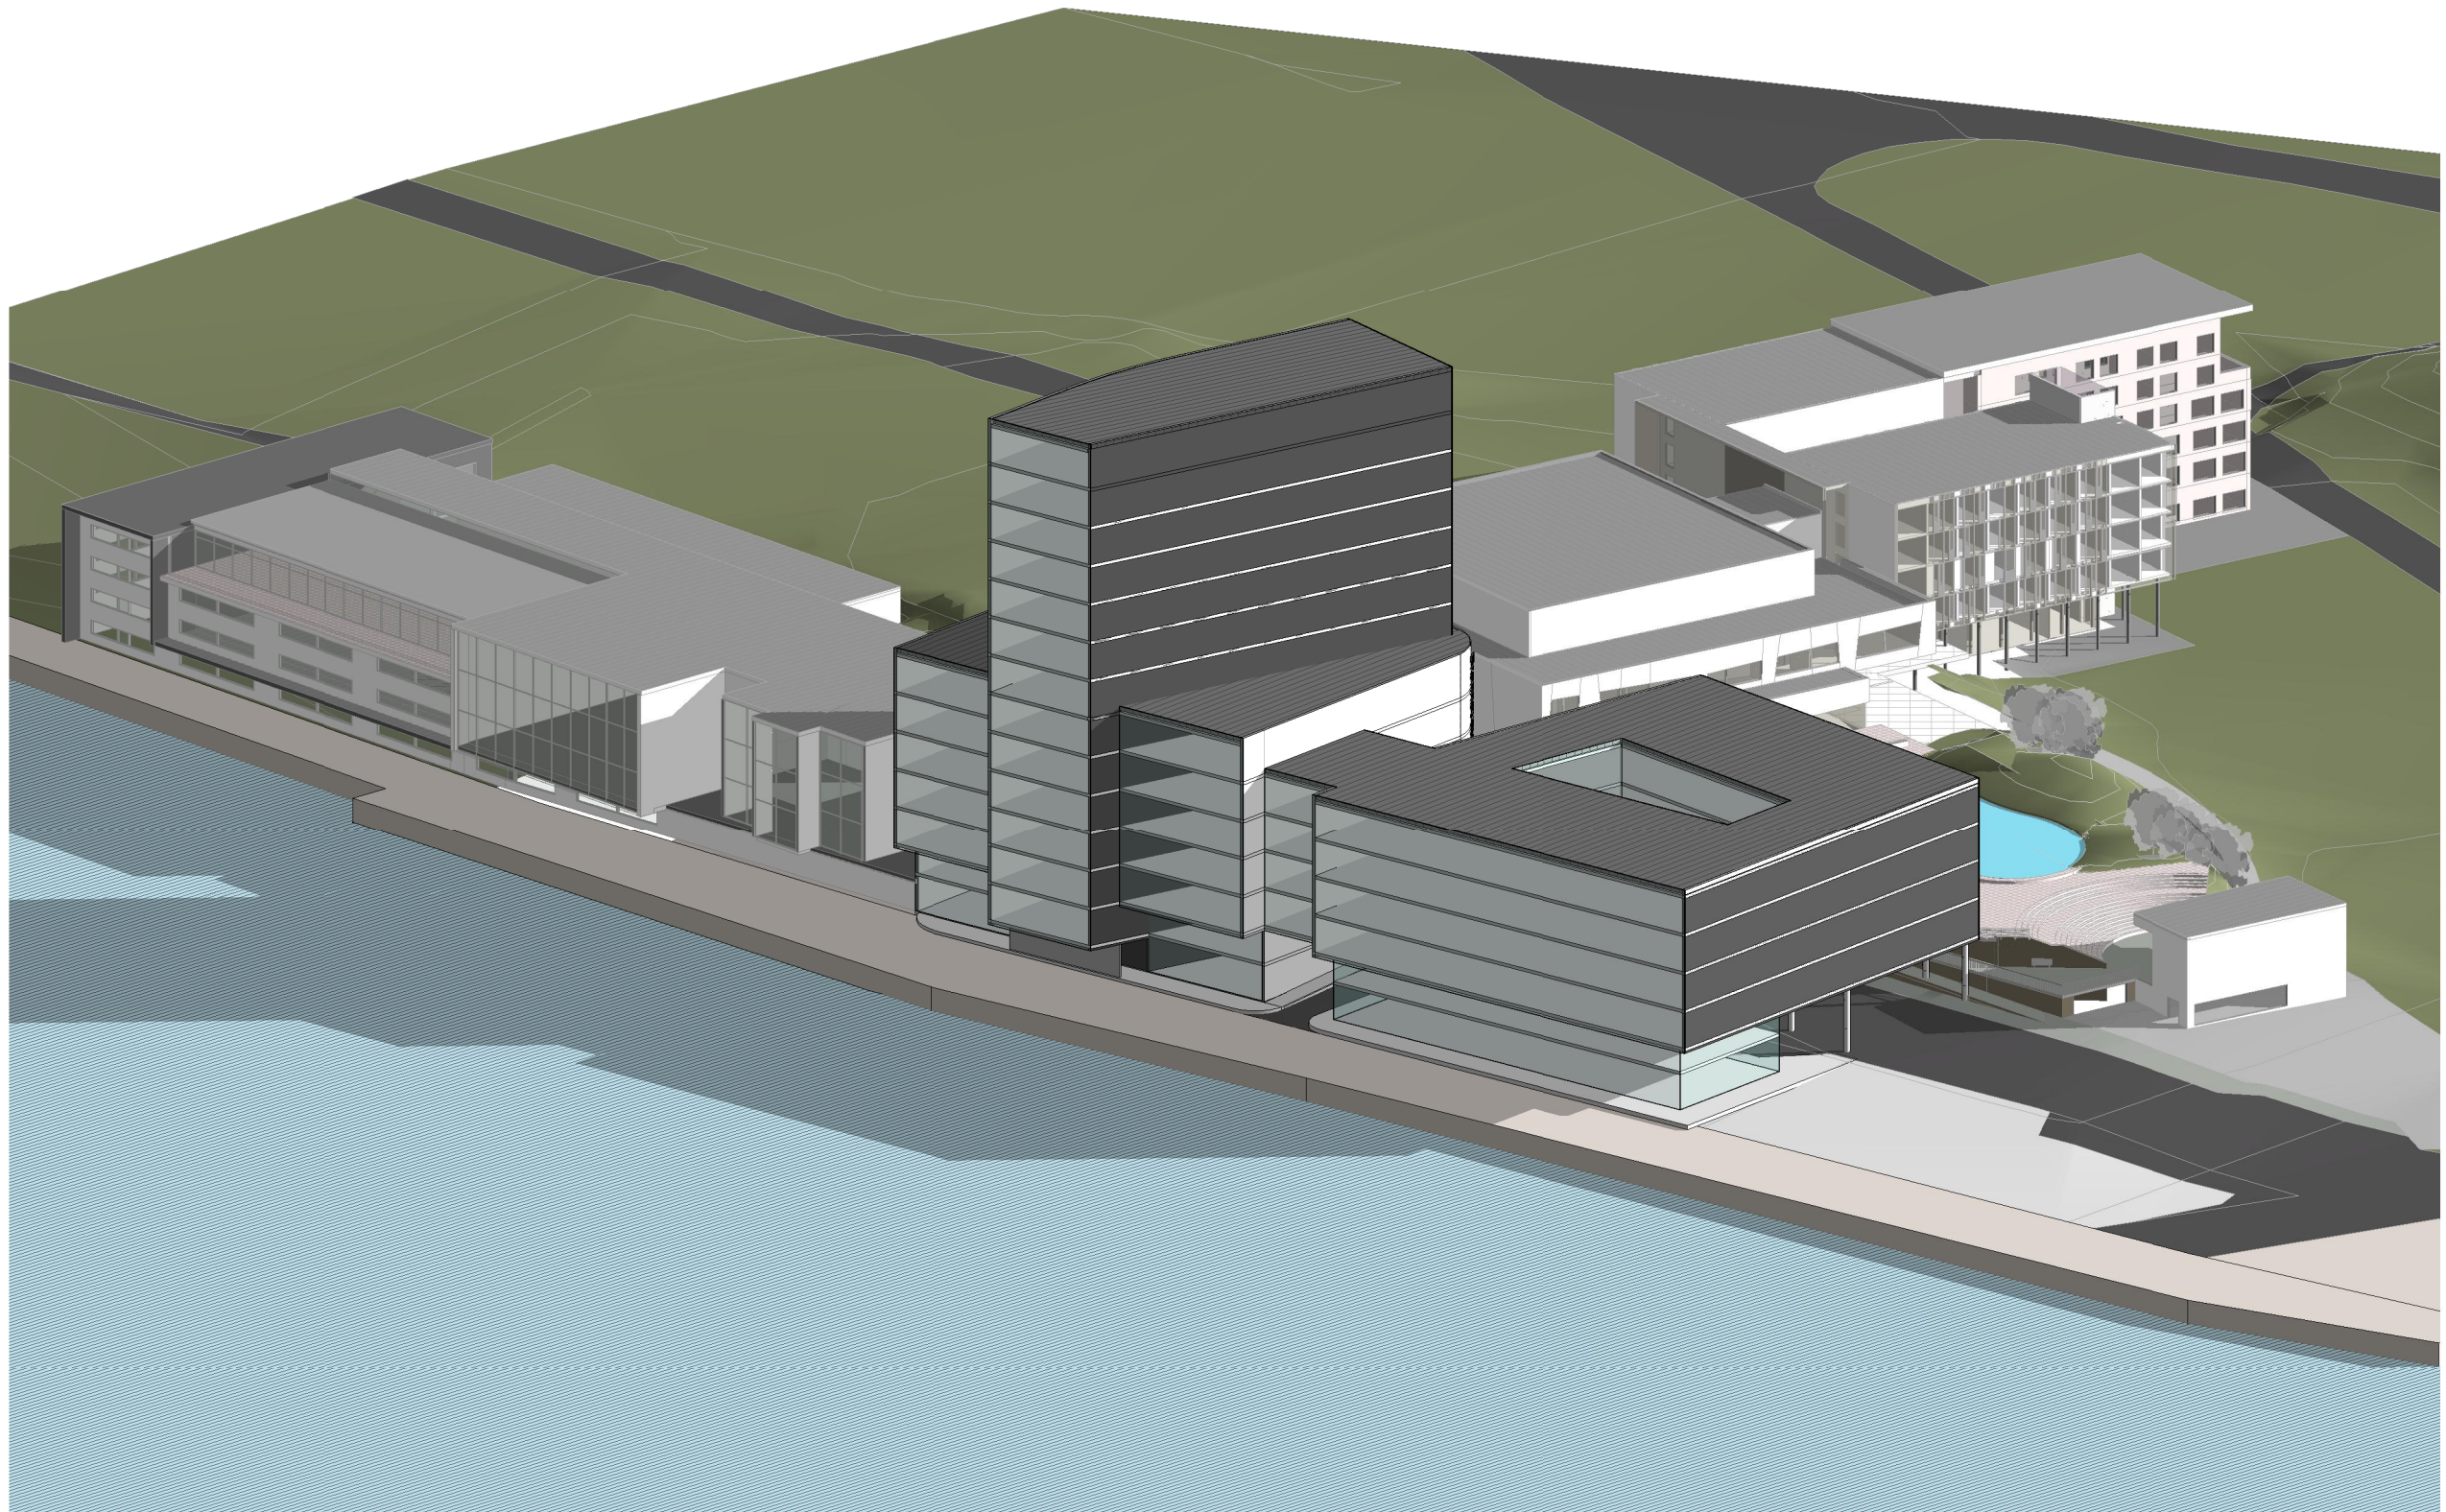

Fugleperspektiv fra Sør

Fugleperspektiv fra Vest

A3 arkitektkontor as
Postboks 753, 9487 HARSTAD
T: 99 48 90 90
Email: firmapost@a3a.no