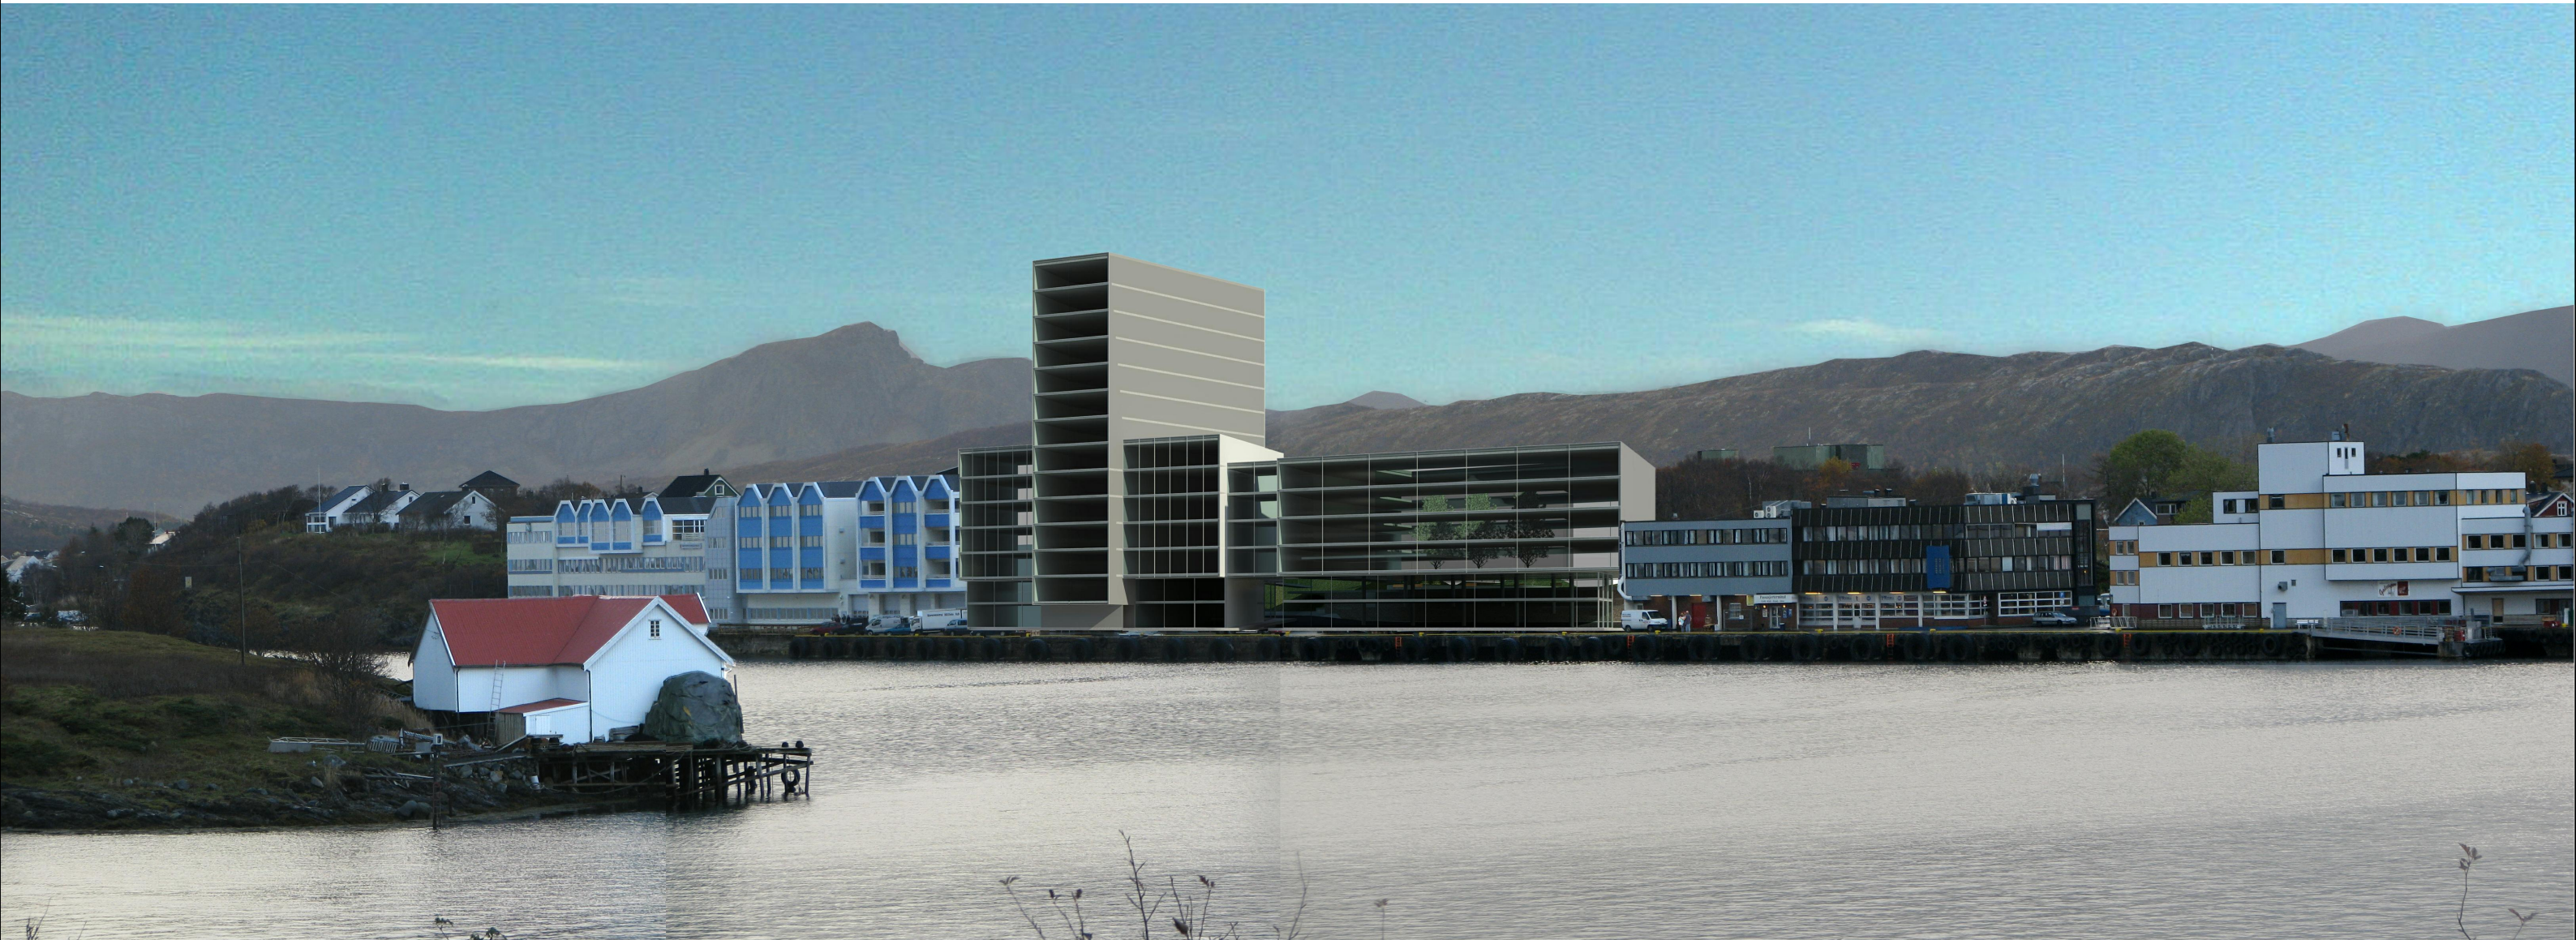

Perspektiv av sjøfront (Volum-studie 1)

A3 arkitektkontor as
Postboks 753, 9487 HARSTAD
T: 99 48 90 90
Email: firmapost@a3a.no

Perspektiv av sjøfront med hurtigrute (Volum-studie 2)

A3 arkitektkontor as
Postboks 753, 9487 HARSTAD
T: 99 48 90 90
Email: firmapost@a3a.no