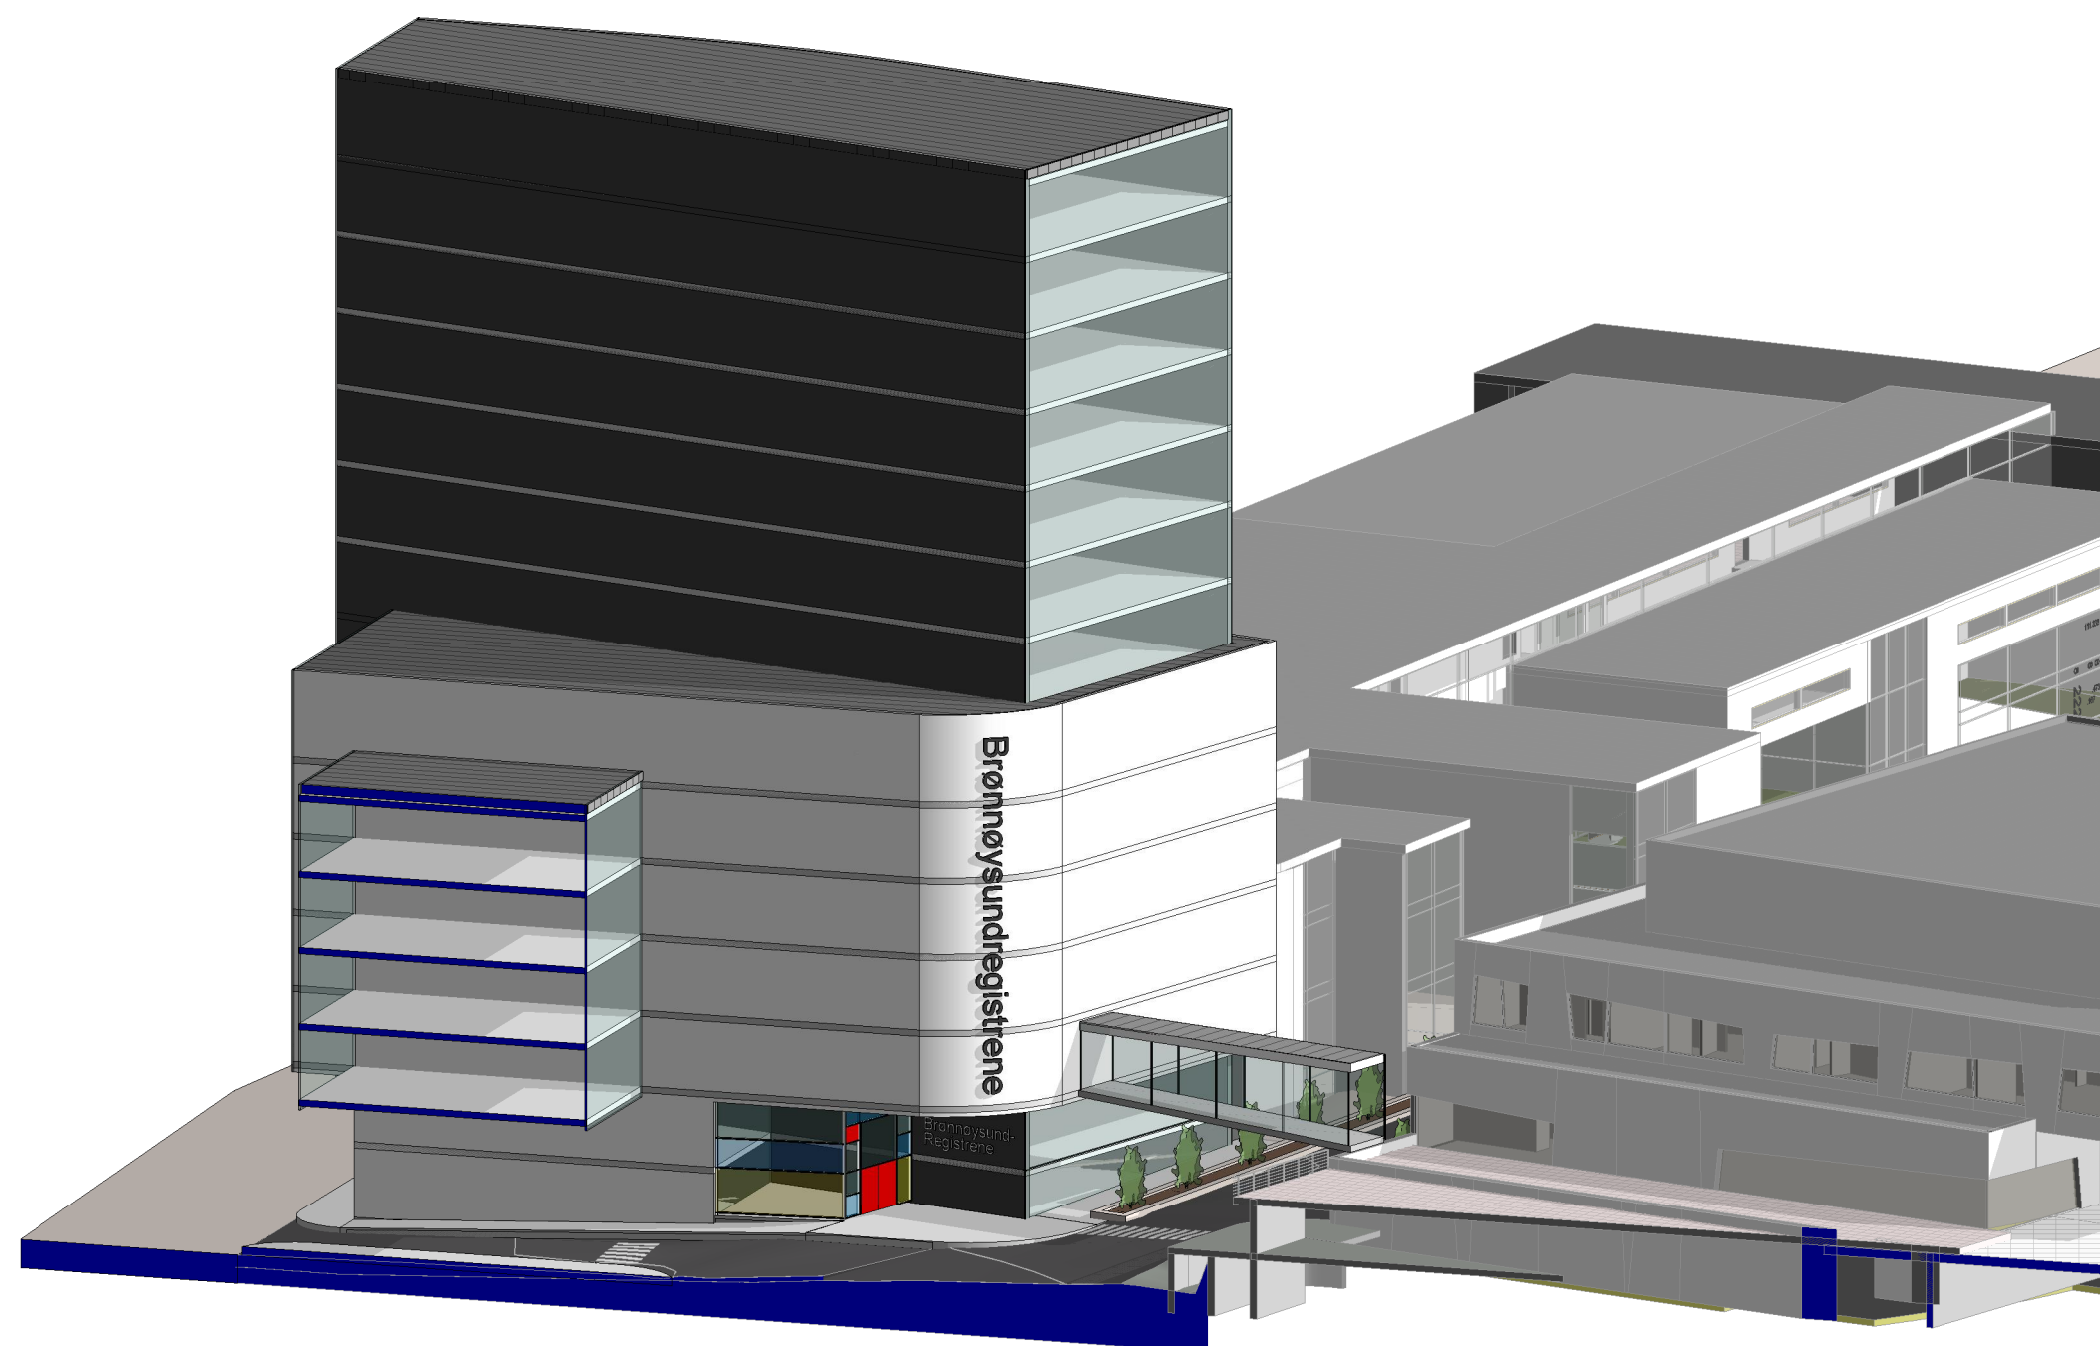

Perspektiv av sjøfront (Volum-studie 1)

A3 arkitektkontor as
Postboks 753, 9487 HARSTAD
T: 99 48 90 90
Email: firmapost@a3a.no

Perspektiv av sjøfront med hurtigrute (Volum-studie 2)

A3 arkitektkontor as
Postboks 753, 9487 HARSTAD
T: 99 48 90 90
Email: firmapost@a3a.no