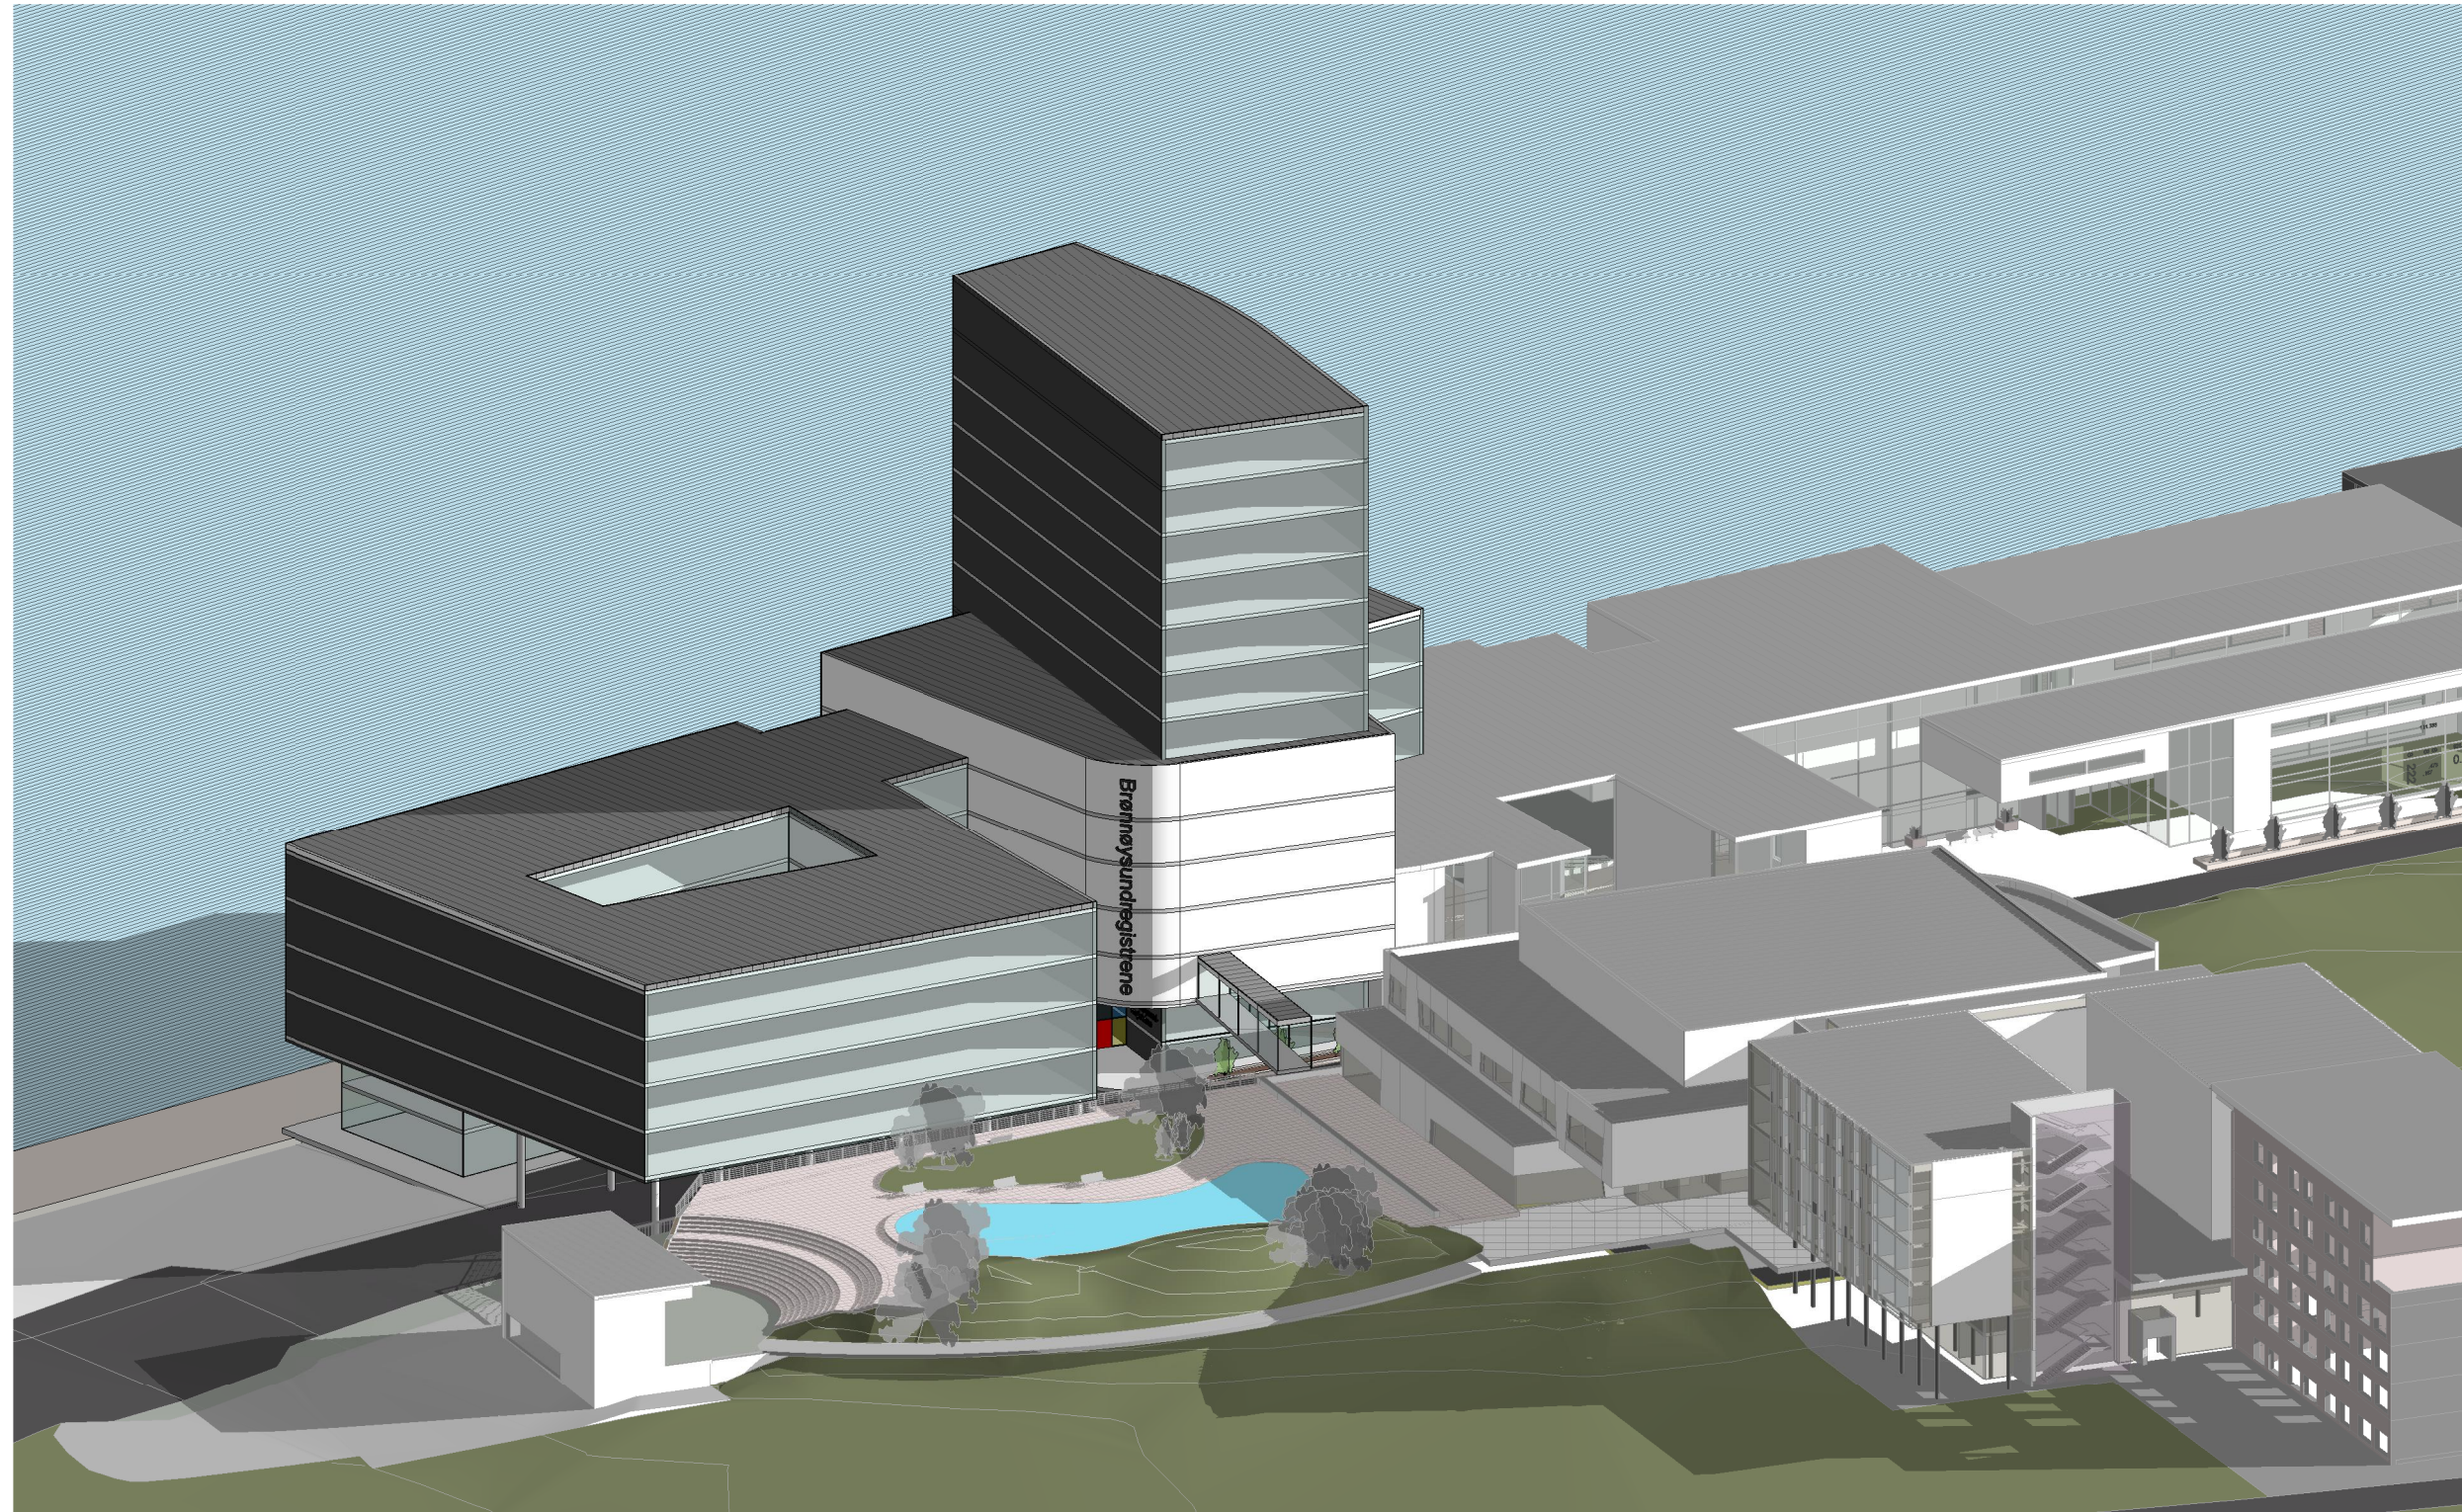

3D horisontalsnitt - bakkeplan

A3 arkitektkontor as
Postboks 753, 9487 HARSTAD
T: 99 48 90 90
Email: firmapost@a3a.no

Situasjons-snitt (gjennom atrium) - 1:500

"Flyfoto"

A3 arkitektkontor as
Postboks 753, 9487 HARSTAD
T: 99 48 90 90
Email: firmapost@a3a.no