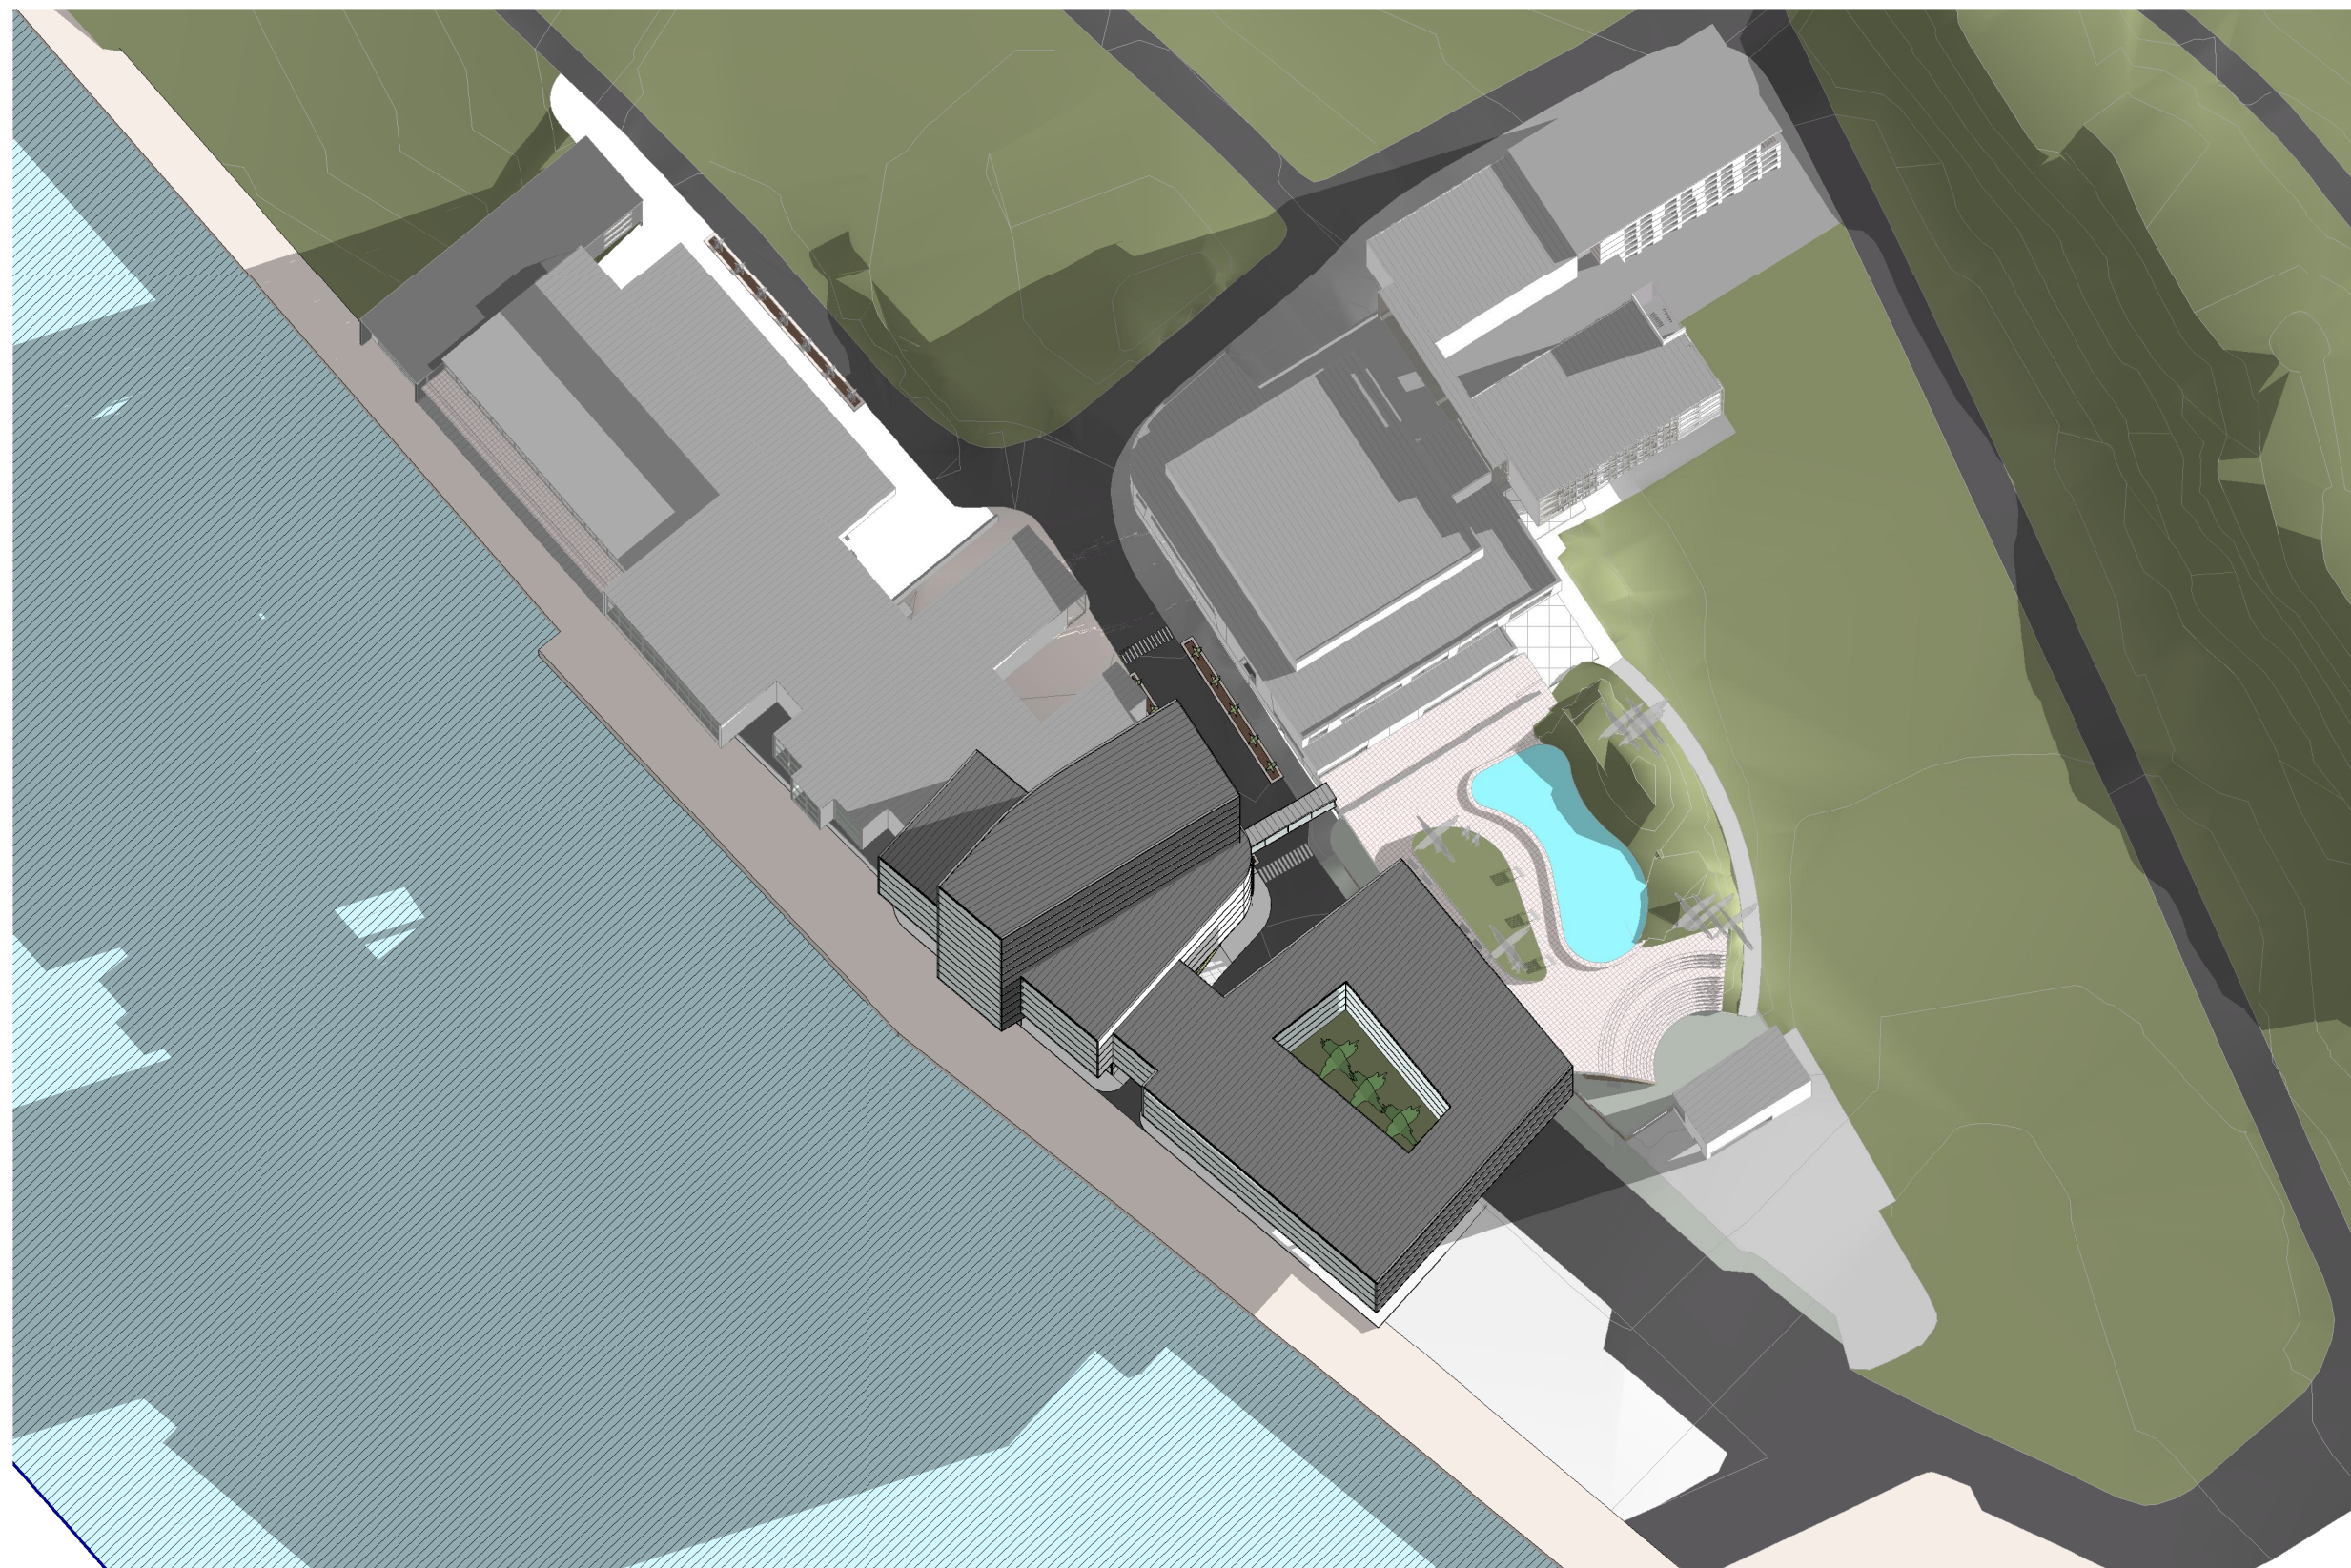

3D horisontalsnitt - bakkeplan

A3 arkitektkontor as
Postboks 753, 9487 HARSTAD
T: 99 48 90 90
Email: firmapost@a3a.no

Situasjons-snitt (gjennom atrium) - 1:500

"Flyfoto"

A3 arkitektkontor as
Postboks 753, 9487 HARSTAD
T: 99 48 90 90
Email: firmapost@a3a.no