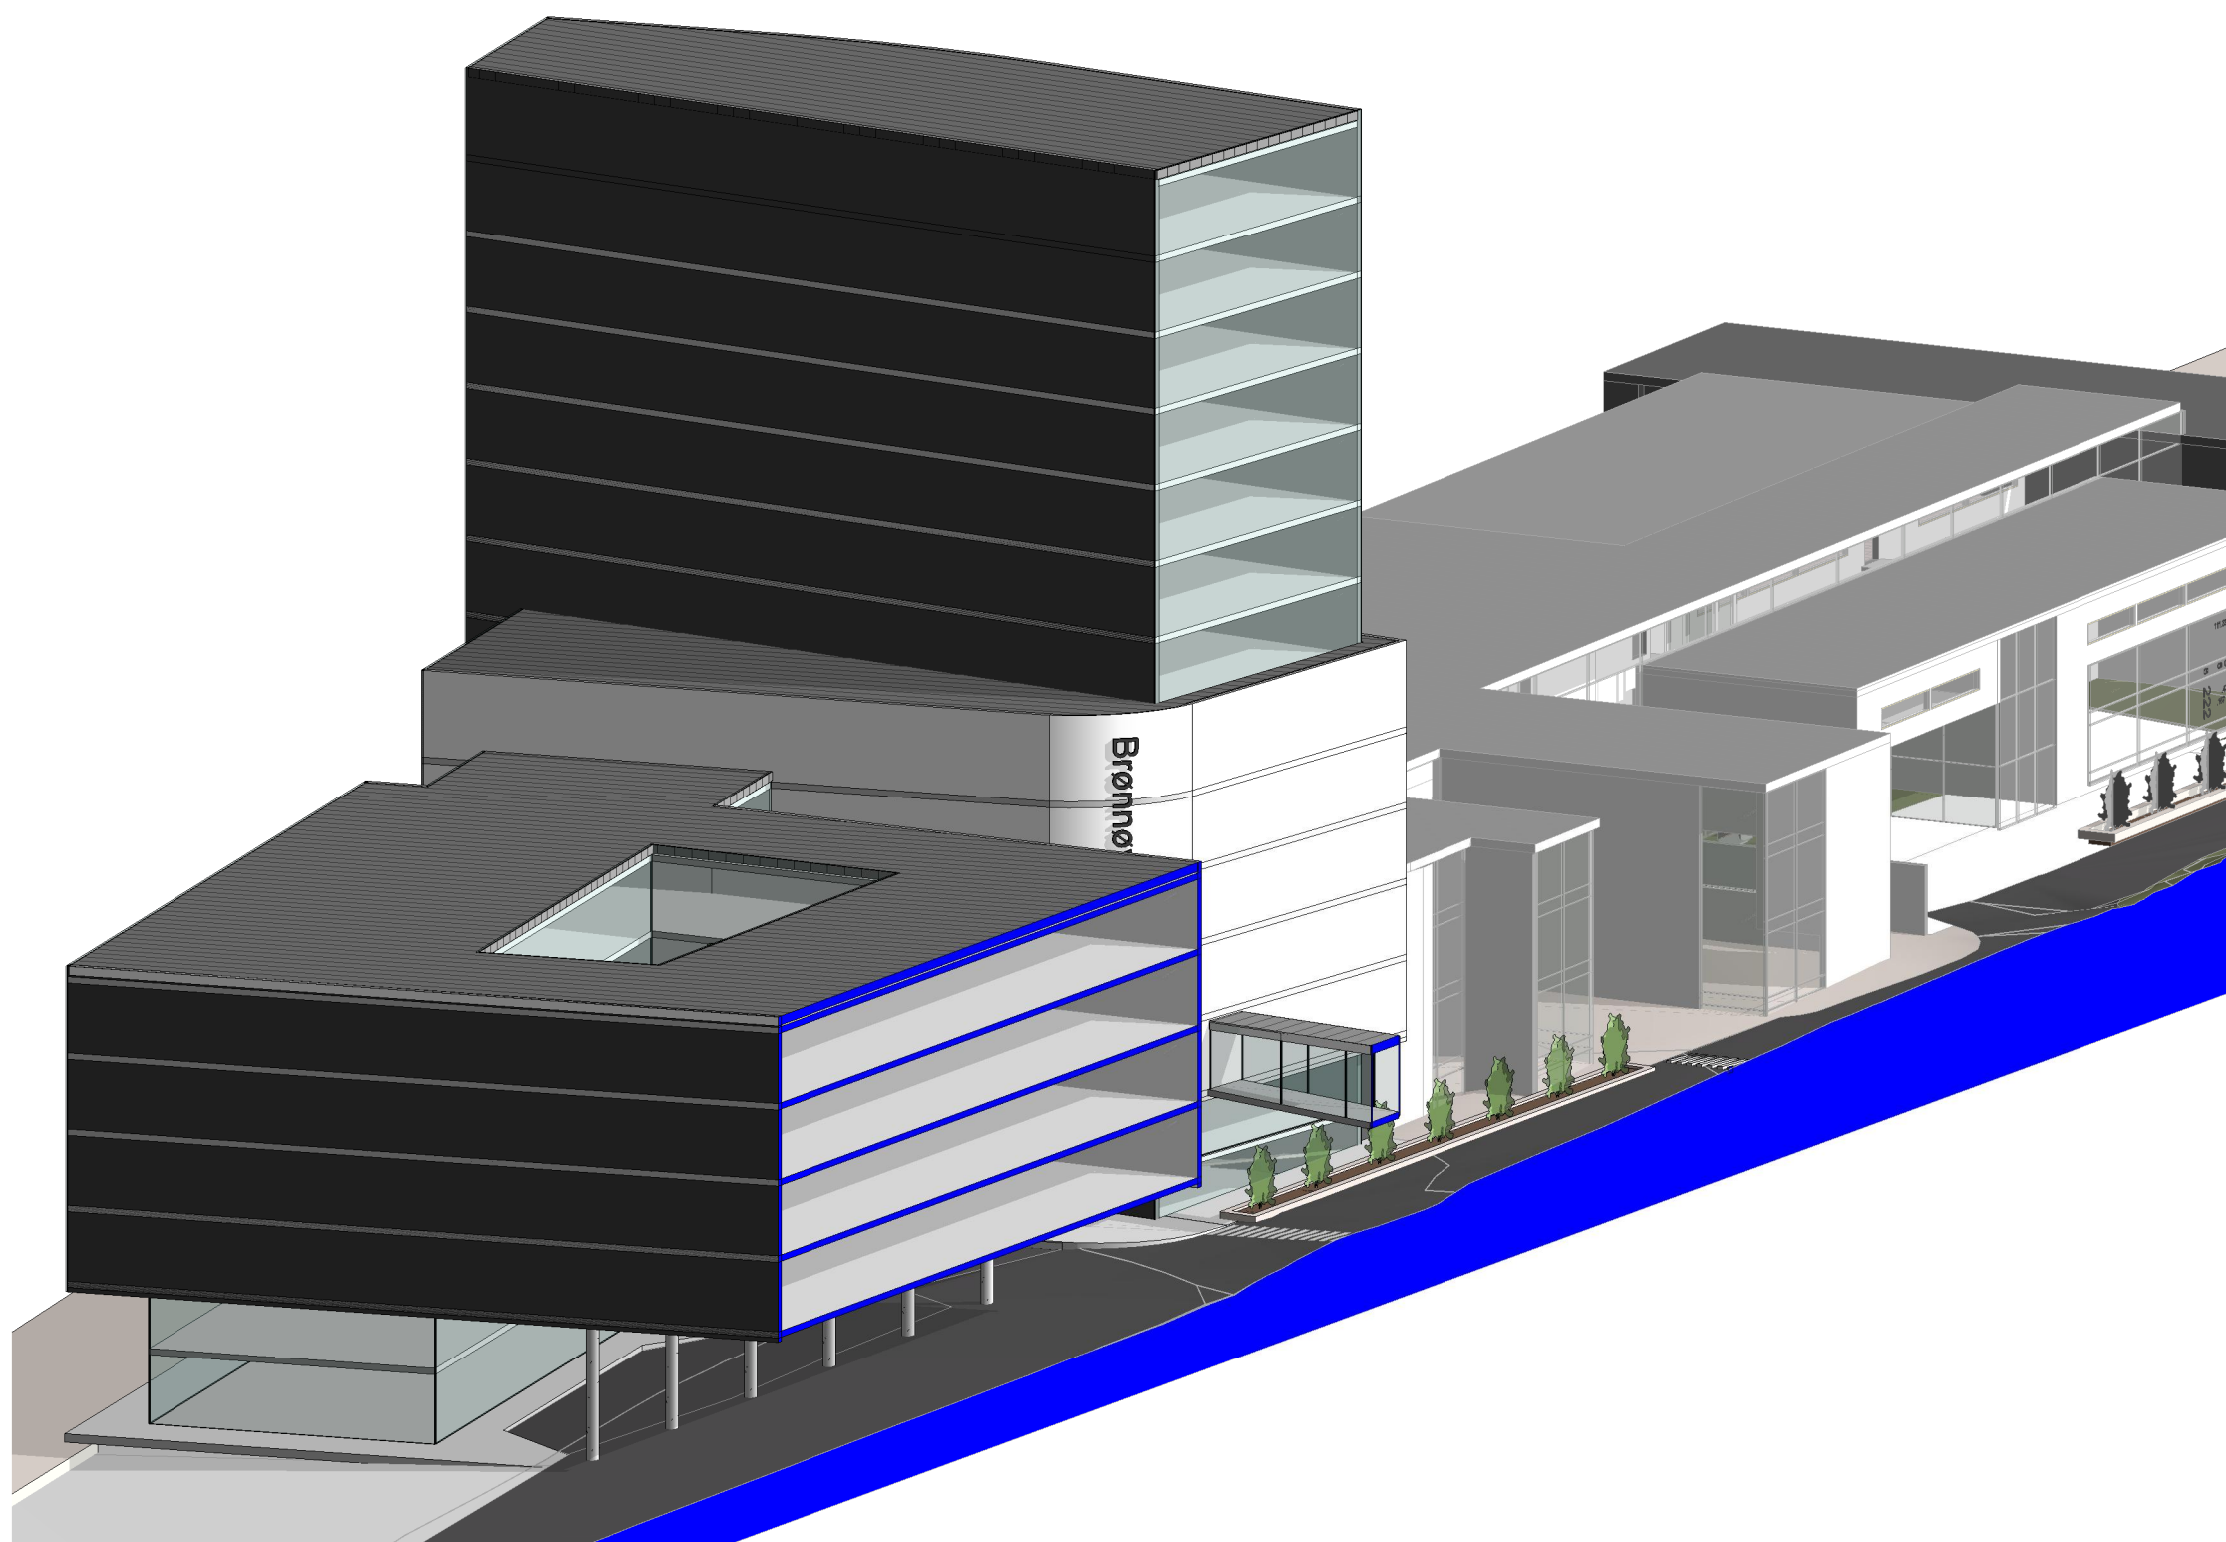

3D - Langsnitt gjennom veg

A3 arkitektkontor as
Postboks 753, 9487 HARSTAD
T: 99 48 90 90
Email: firmapost@a3a.no