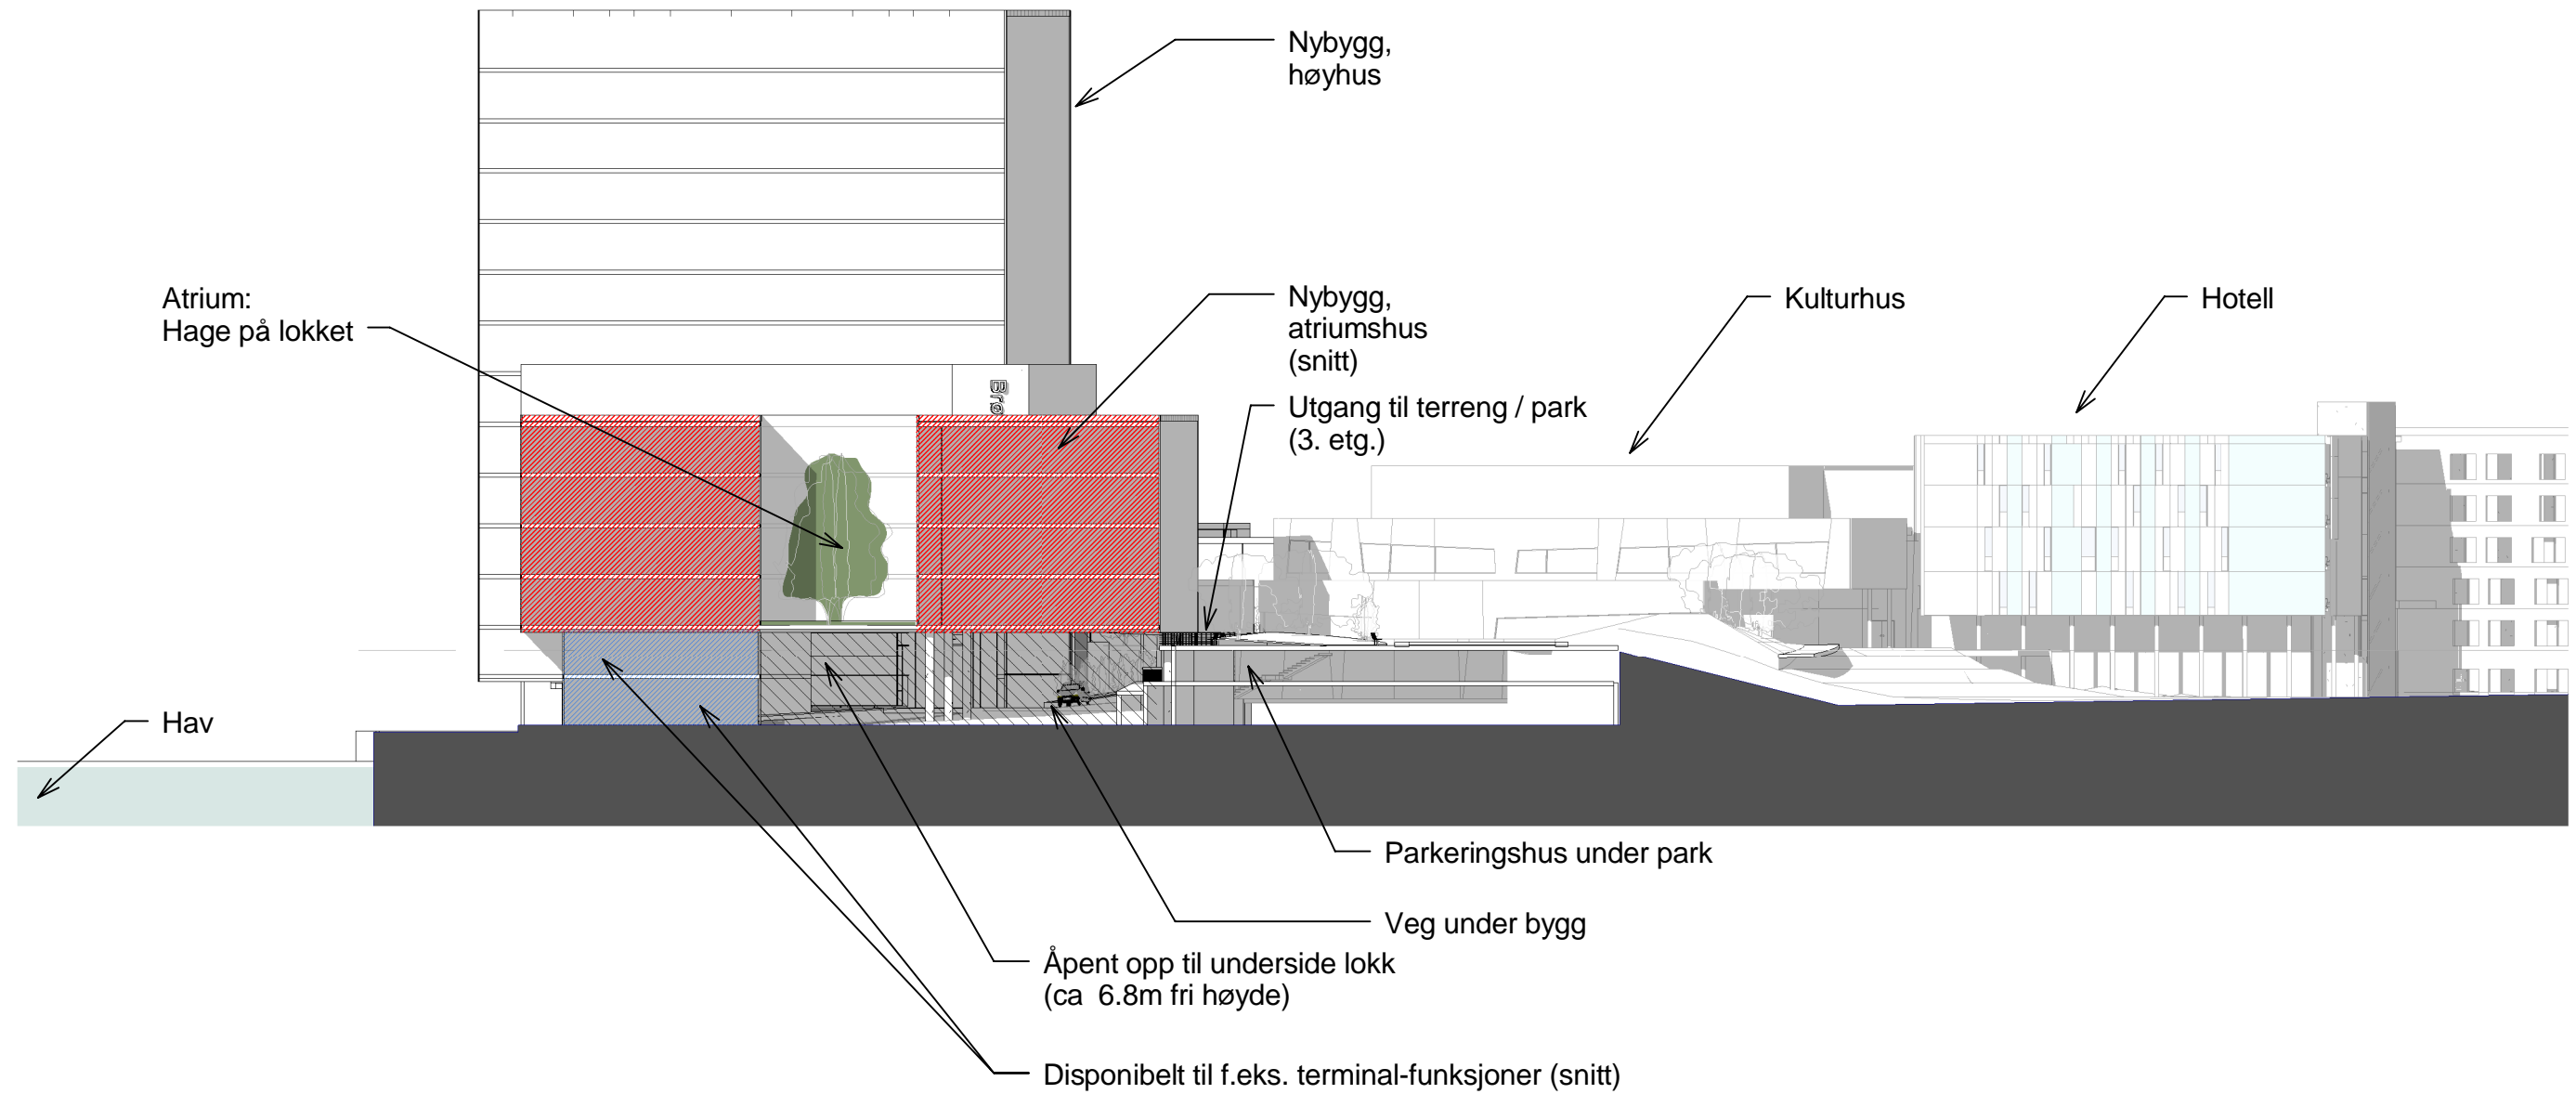

3D horisontalsnitt - bakkeplan

A3 arkitektkontor as
Postboks 753, 9487 HARSTAD
T: 99 48 90 90
Email: firmapost@a3a.no

Situasjons-snitt (gjennom atrium) - 1:500

"Flyfoto"

A3 arkitektkontor as
Postboks 753, 9487 HARSTAD
T: 99 48 90 90
Email: firmapost@a3a.no