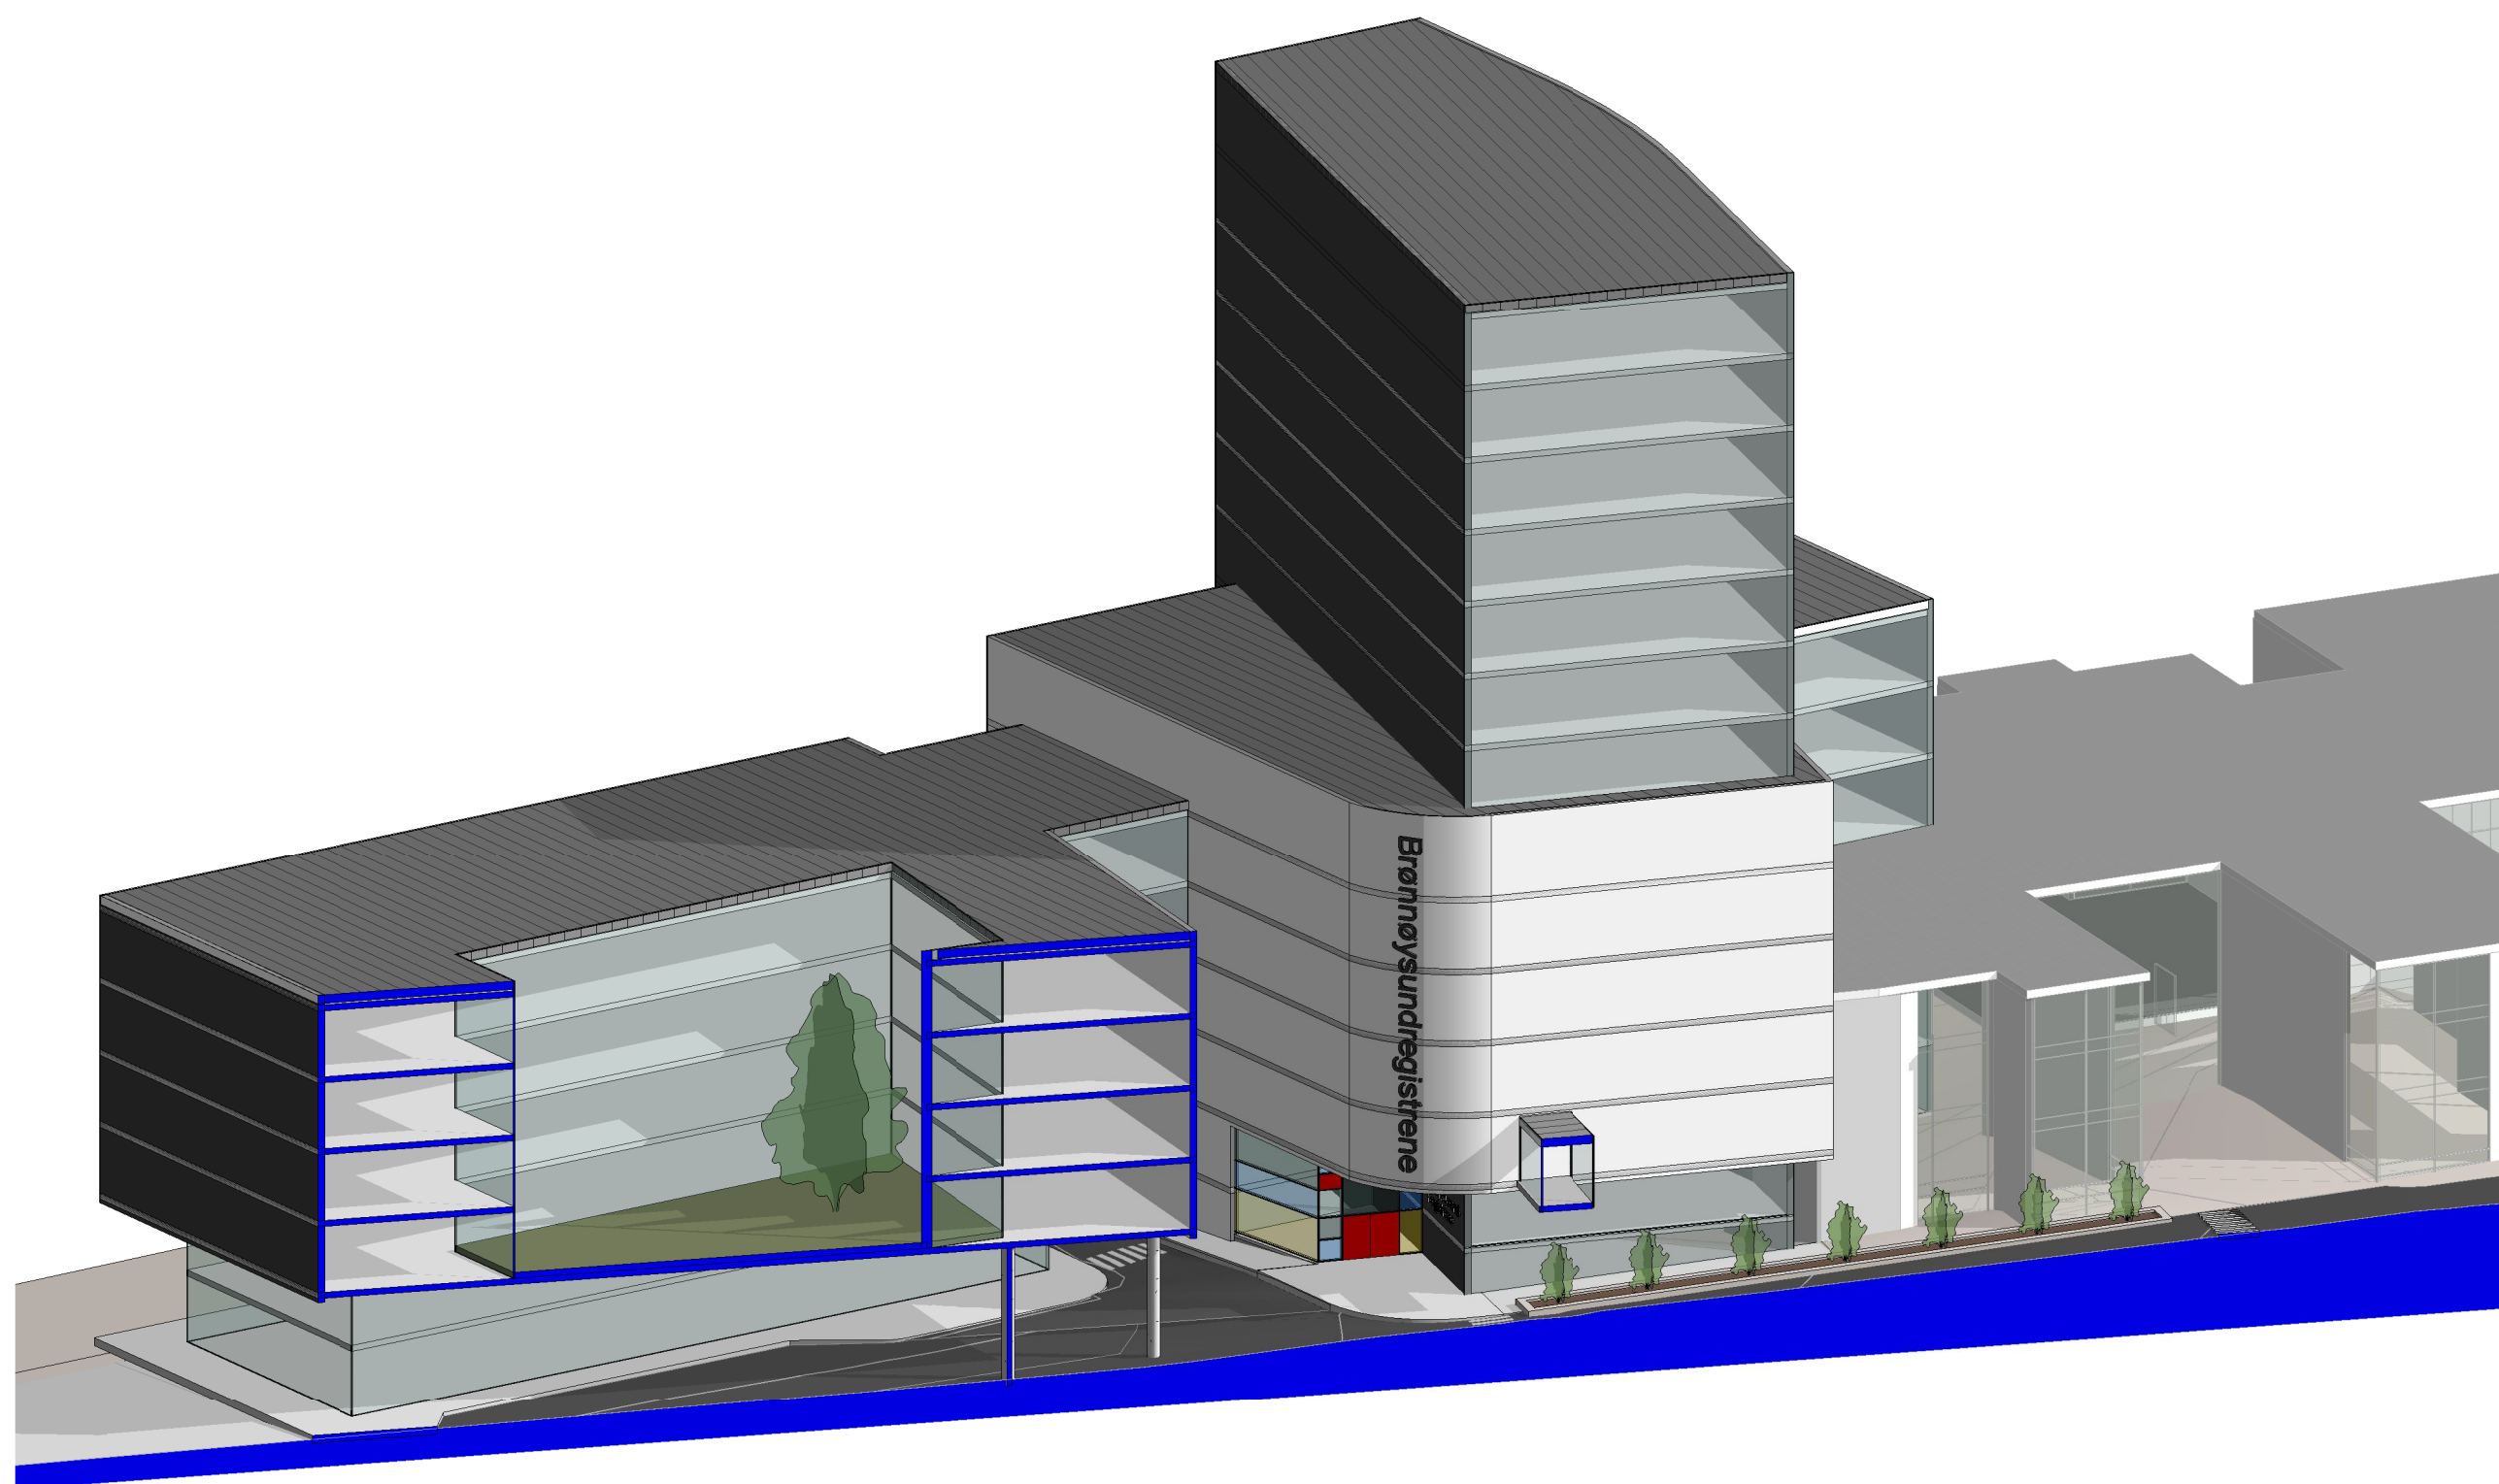

3D - Langsnitt gjennom atrium og veg

A3 arkitektkontor as
Postboks 753, 9487 HARSTAD
T: 99 48 90 90
Email: firmapost@a3a.no