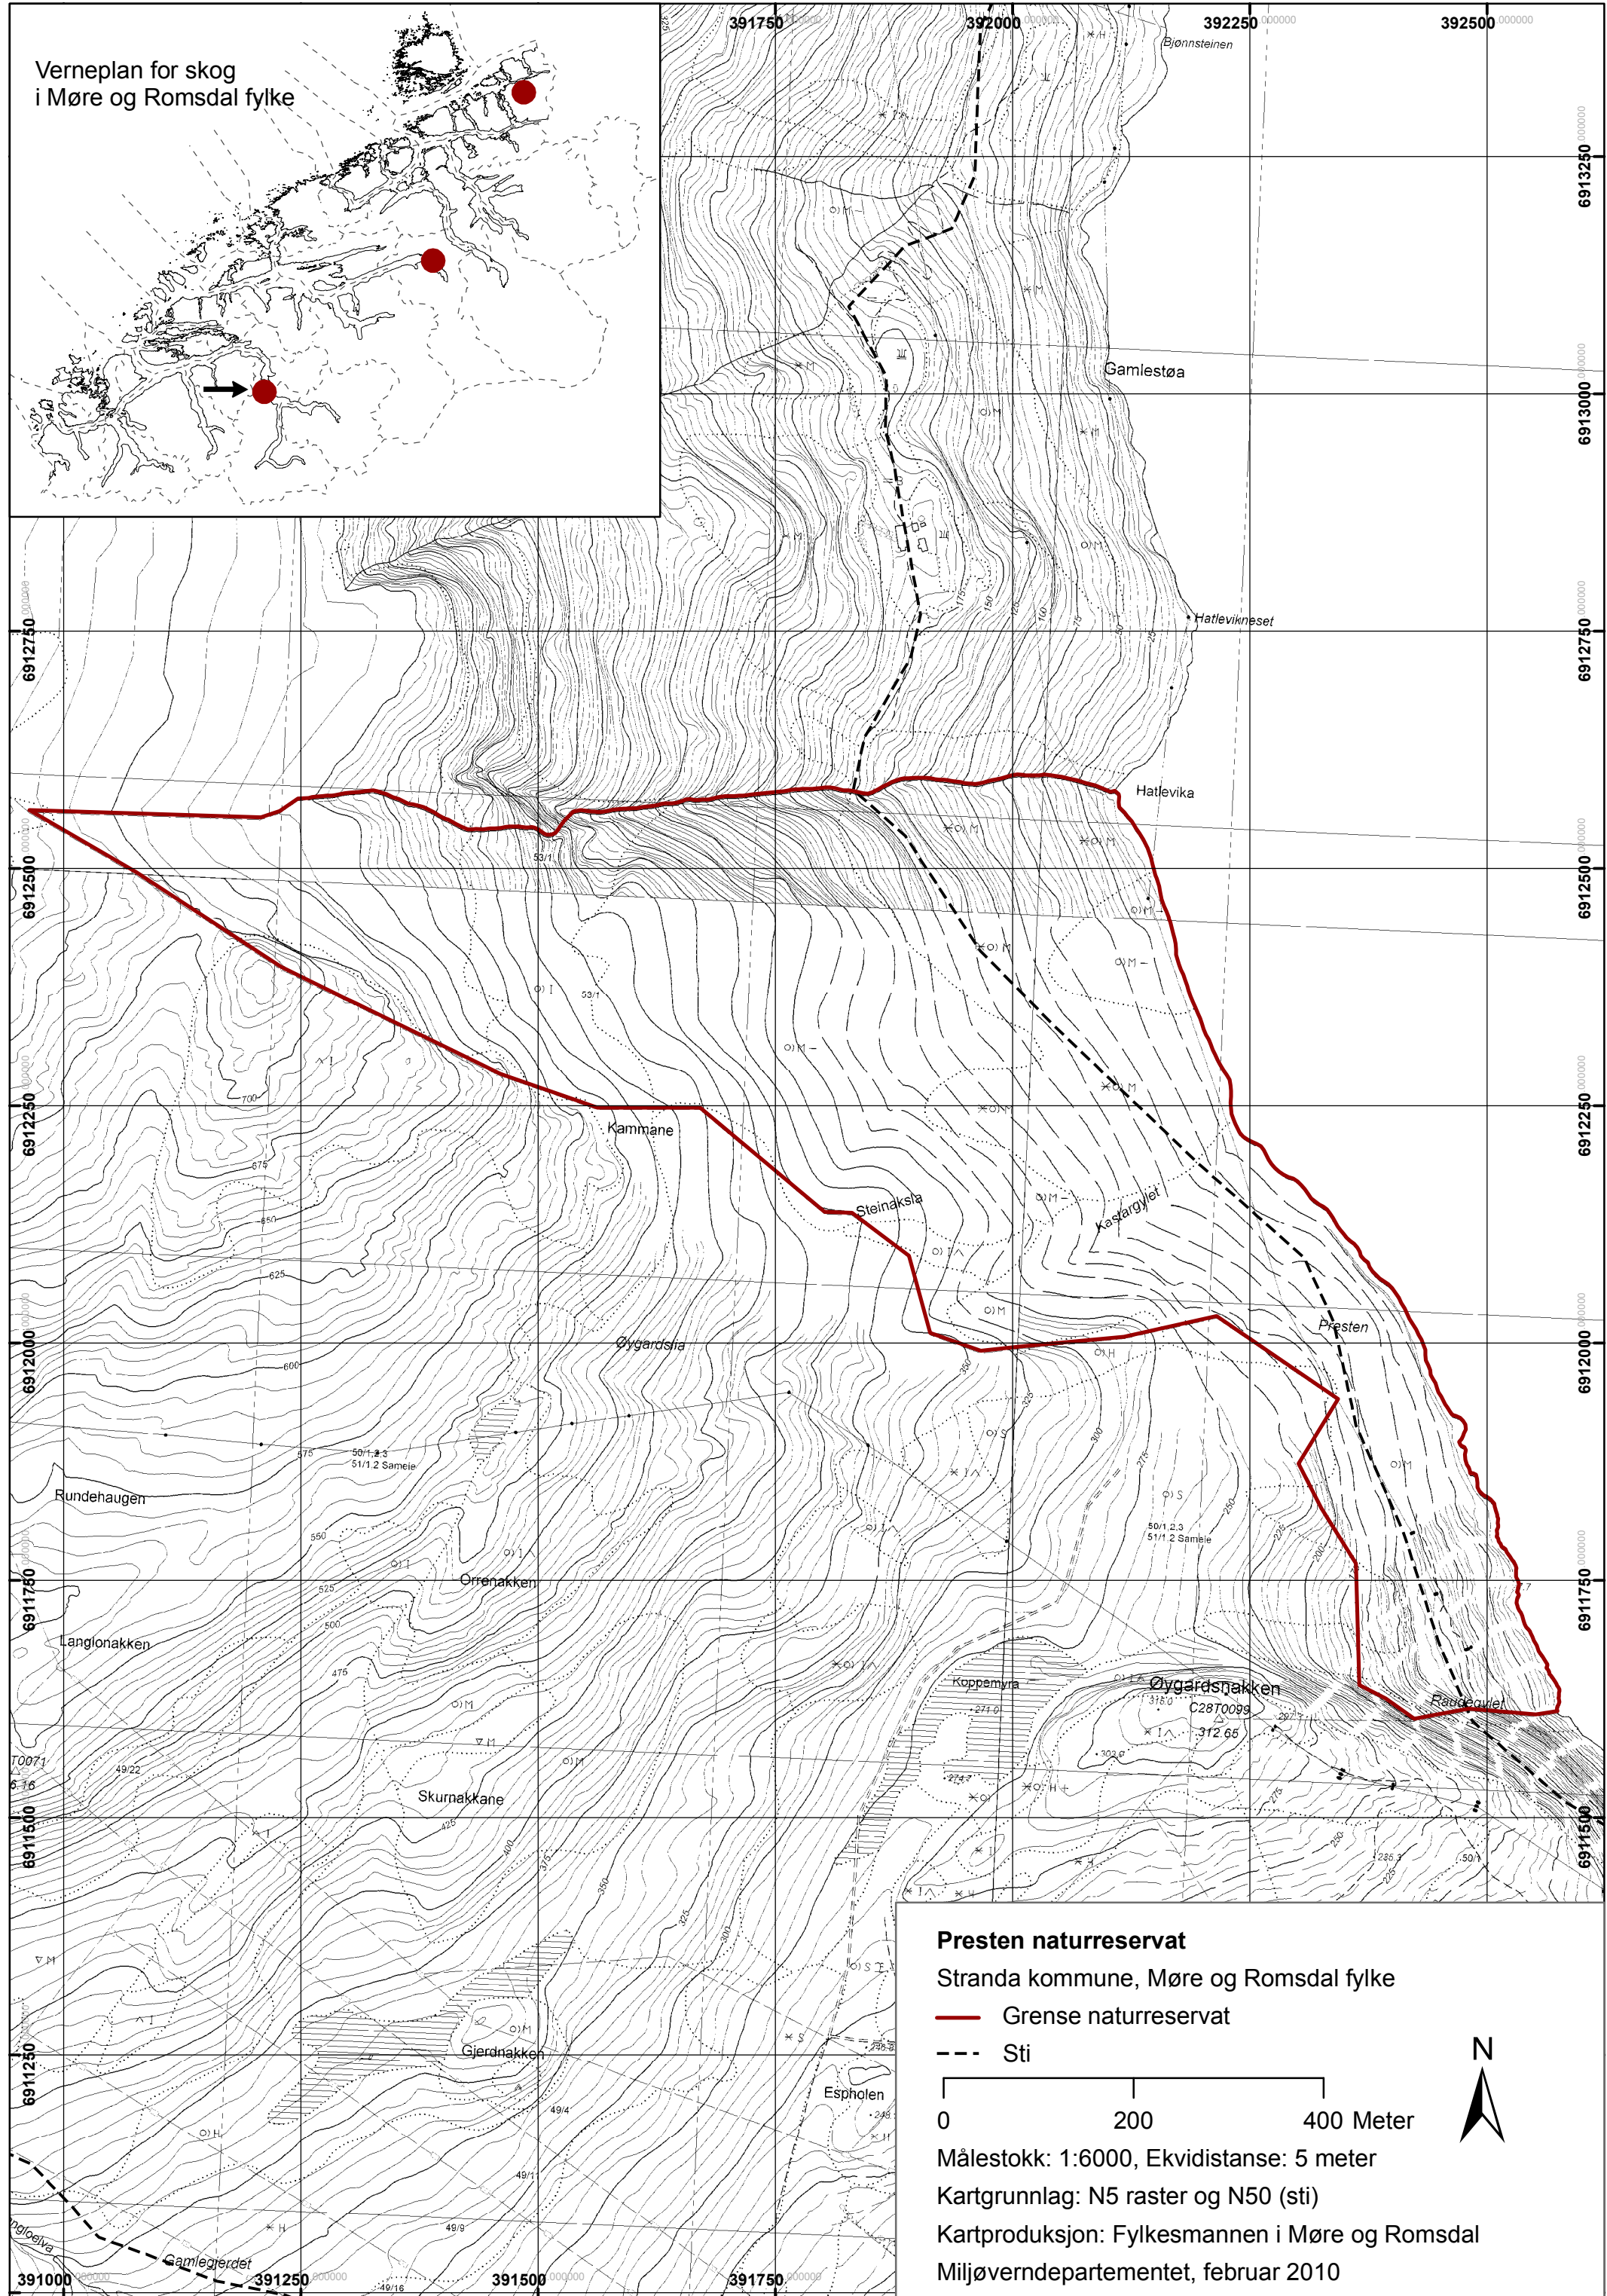

Verneplan for skog
i Møre og Romsdal fylke

Presten naturreservat

Stranda kommune, Møre og Romsdal fylke

- Grense naturreservat
- - - Sti

Målestokk: 1:6000, Ekvidistanse: 5 meter

Kartgrunnlag: N5 raster og N50 (sti)

Kartproduksjon: Fylkesmannen i Møre og Romsdal

Miljøverndepartementet, februar 2010