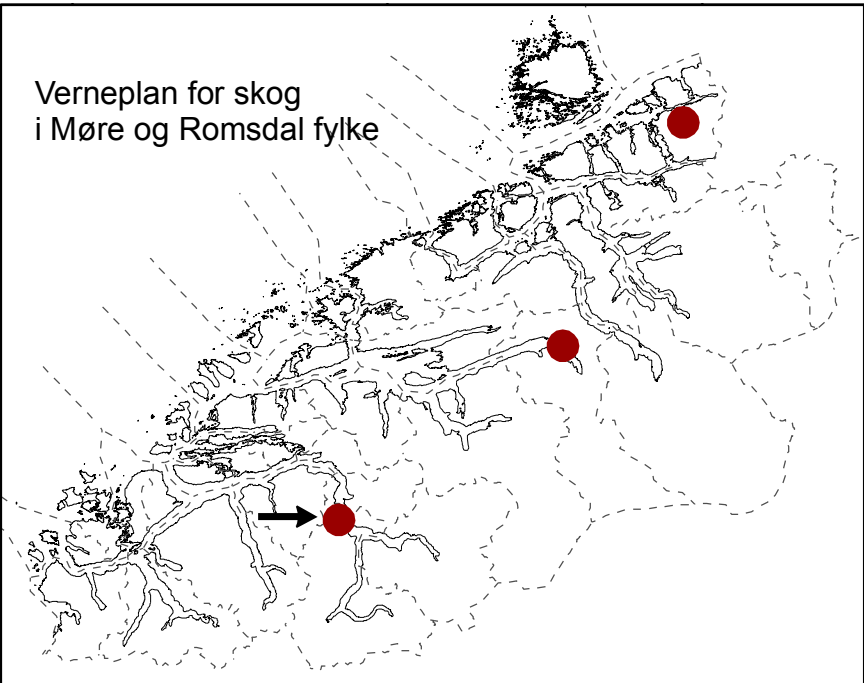

Verneplan for skog
i Møre og Romsdal fylke

Presten naturreservat

Stranda kommune, Møre og Romsdal fylke

- Grense naturreservat
- - - Sti

Målestokk: 1:6000, Ekvidistanse: 5 meter

Kartgrunnlag: N5 raster og N50 (sti)