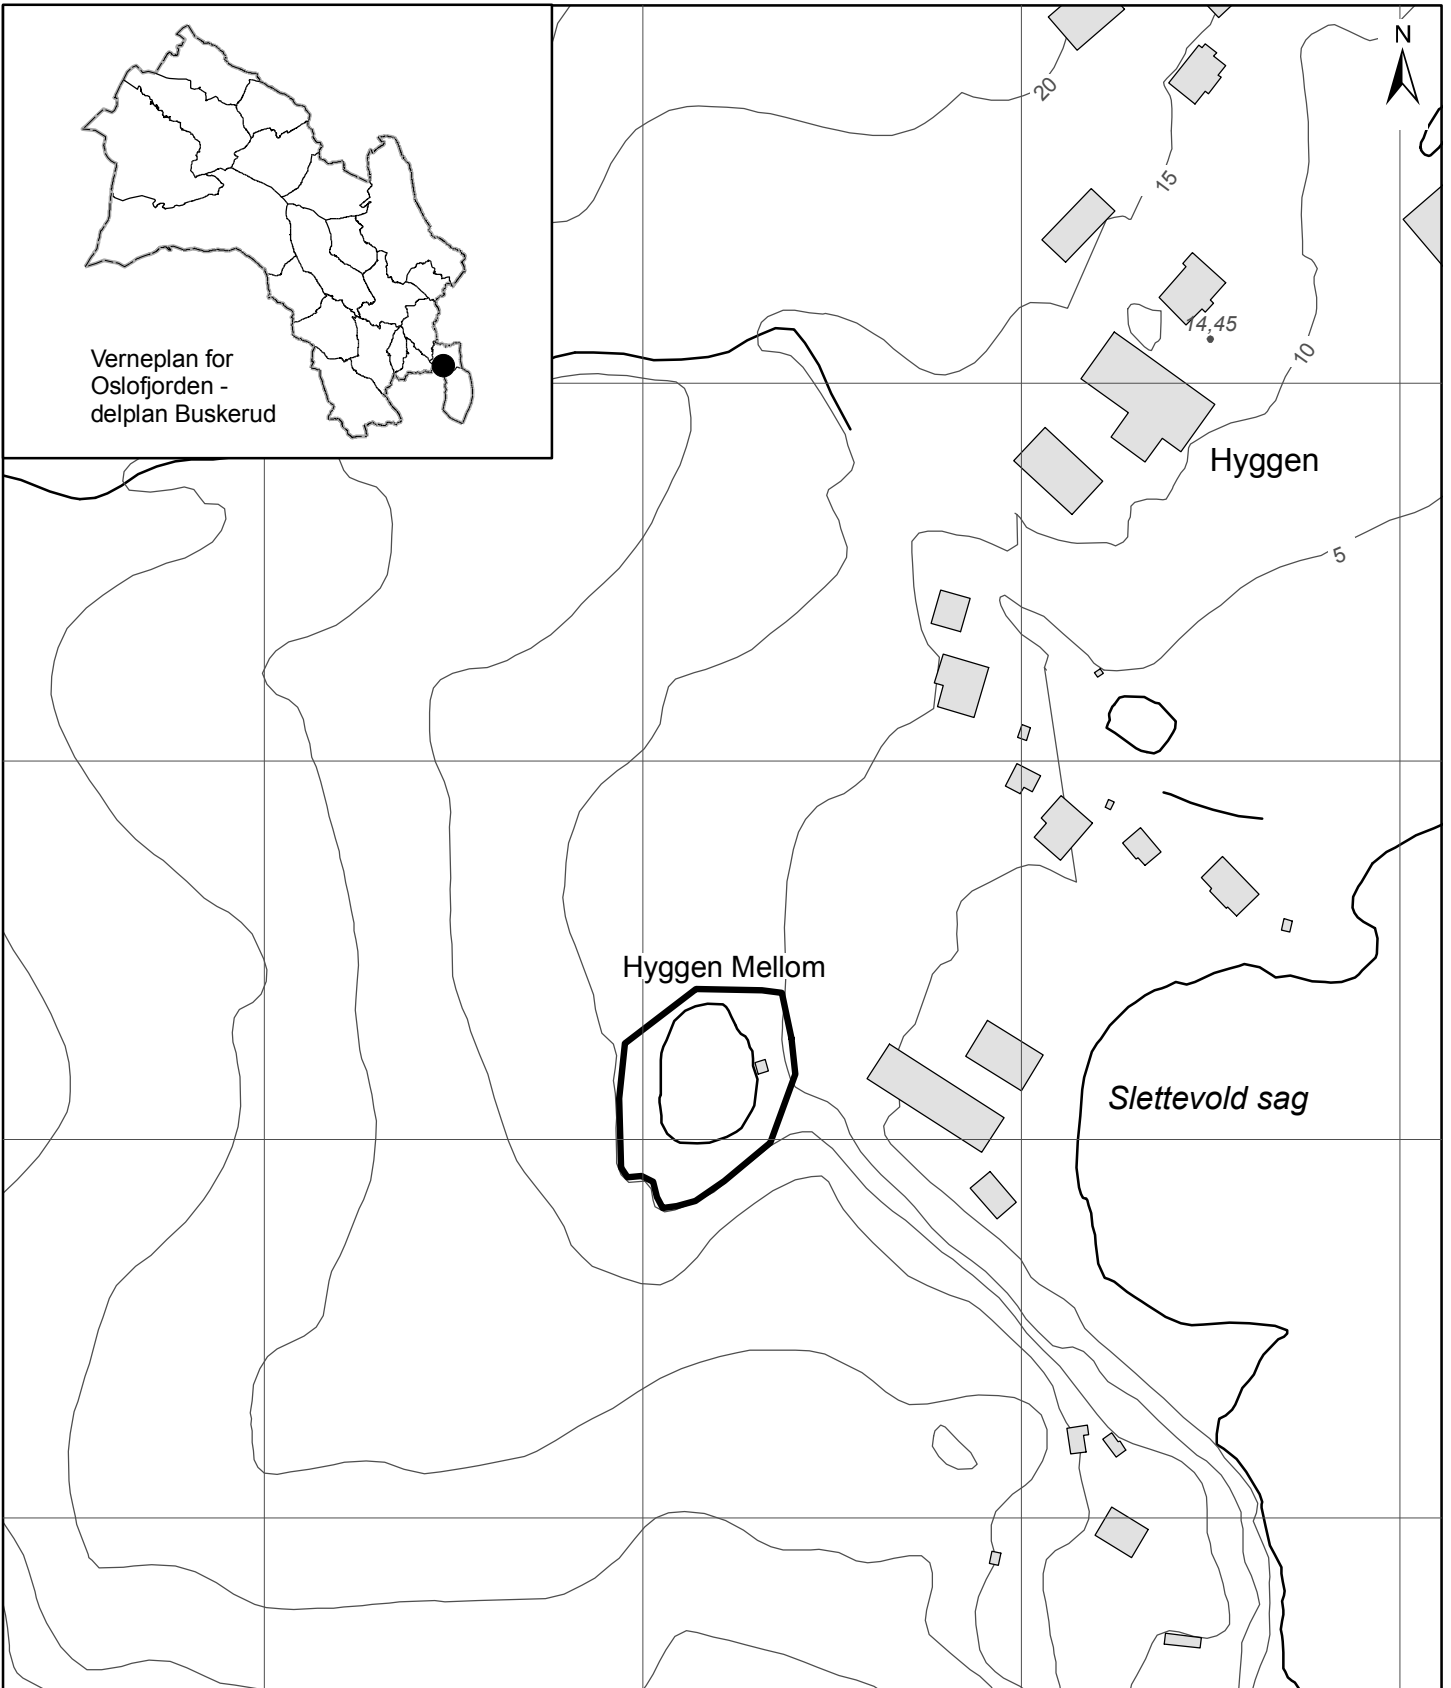

576500

576600

576700

576800

6620700

6620600

6620500

6620400

6620300

Hyggen Mellom dyrefredningsområde

Røyken kommune, Buskerud fylke

— Grense for dyrefredningsområde

Kartproduksjon Fylkesmannen i Buskerud, 2007

Kartgrunnlag © Norge digitalt

Ekvidistanse 5m
Målstokk 1:2 000

Datum EUREF89, sone 32

Grunnkart N5 vektor (FKB)

Miljøverndepartementet, november 2007