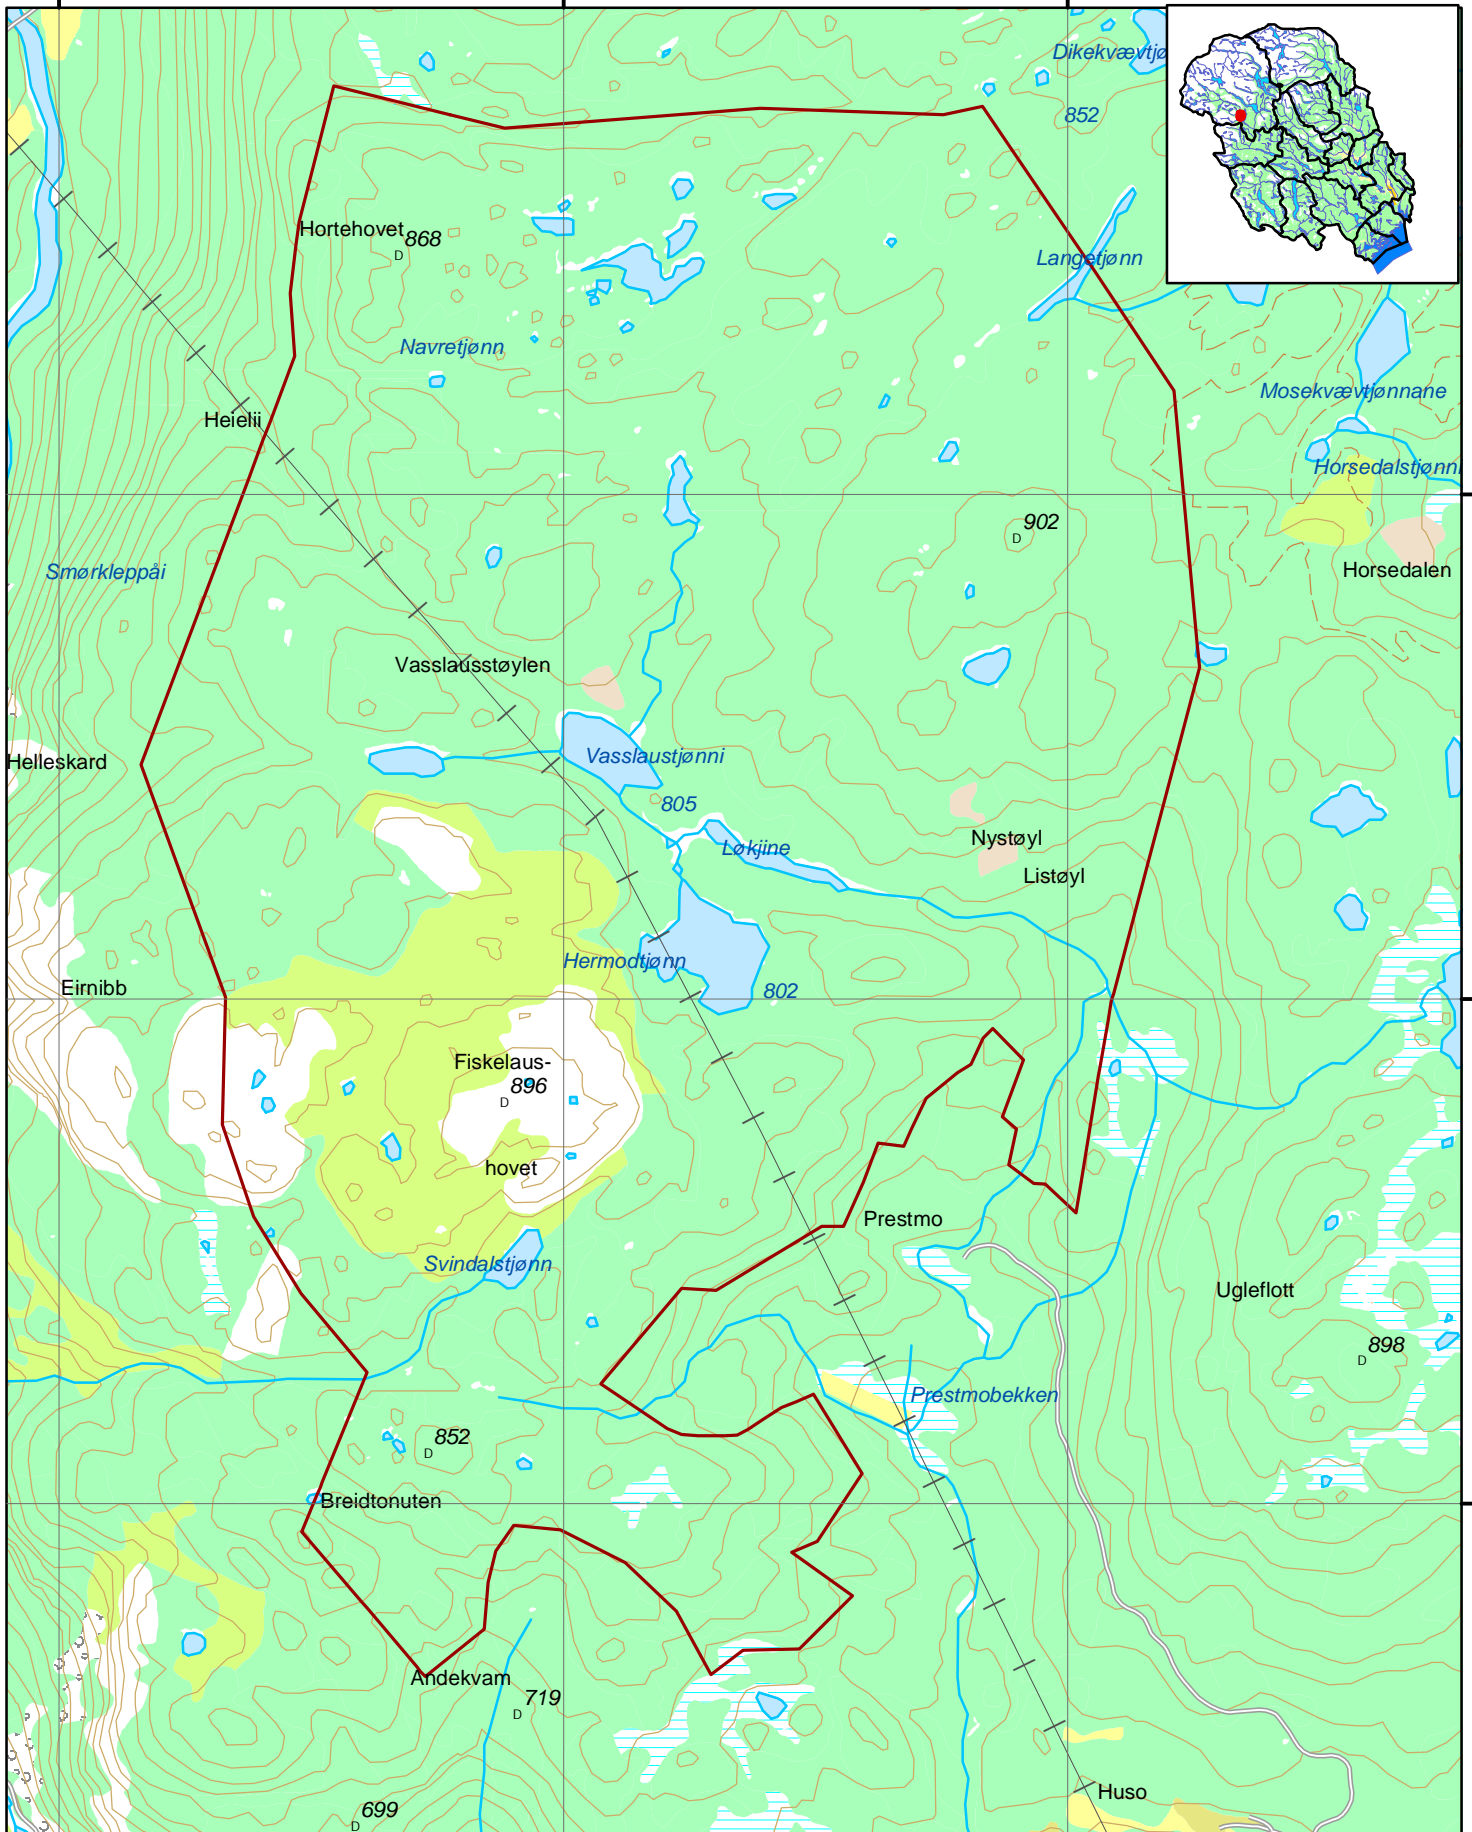

433000,000000

434000,000000

435000,000000

Presteheie naturreservat
 Vinje kommune, Telemark fylke

 Grense for verneområde

Koordinatsystem: WGS 1984 UTM Zone 32N
 Kartgrunnlag N50, Norge digitalt
 Kartproduksjon: Fylkesmannen i Telemark, februar 2009

Målestokk: 1:15 000 Ekv.: 20m